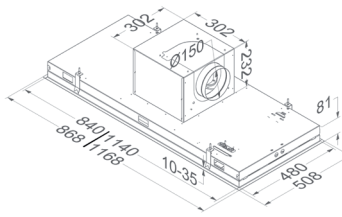

Optie C

- Zonder verlichting
- Inbouwgroep volledig afgewerkt in inox
- Indicatie reiniging vetfilter
- Auto-Stop, automatische uitschakeling na 3 uur
- Indicatie van de 3 snelheden + Power-functie
- Naloopstand
- Motor geïntegreerd of op afstand binnen
- Met randafzuiging
- Afstandsbediening standaard
- Geschikt voor een verlaagd plafond
- Max. inbouwhoogte 160 cm
- Click & Fix montagesysteem: eenvoudige montage door kliksysteem waarmee de Pure'line wordt vastgeklikt in het verlaagde plafond, waarna enkel nog 4 klem Schroeven dienen aangedraaid te worden
- Cubic motor: vierkant motorhuis dat makkelijk op afstand geplaatst kan worden. Het motorhuis kan in alle richtingen gedraaid worden zodat de uitblaasrichting kan gekozen worden in functie van de situatie.

Uitvoering	EEL	Breedte	Debiet power (m³/u)	Geluidsniveau stand 3 dB(A) re 1pW/dB(A)	Code	Prijs,€
rvs	A+	900 mm	688	55/42	NO-6833	1499,00
wit	A+	900 mm	688	55/42	NO-6834	1499,00
rvs	A+	1200 mm	689	55/42	NO-6843	1699,00
wit	A+	1200 mm	689	55/42	NO-6844	1699,00