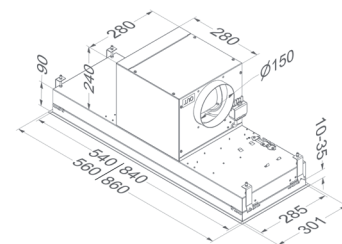

Uitvoering	EEL	Breedte	Debiet power (m ³ /u)	Geluidsniveau stand 3 dB(A) re 1pW/dB(A)	Code	Prijs,€
rvs	A+	900 mm	688	55/42	NO-6833	1499,00
wit	A+	900 mm	688	55/42	NO-6834	1499,00
rvs	A+	1200 mm	689	55/42	NO-6843	1699,00
wit	A+	1200 mm	689	55/42	NO-6844	1699,00

DAMPKAPPEN

MINI PURE'LINE INBOUWGROEPEN - EFFICIËNTIE OOK VOOR BEPERKTERE RUIIMTES

Optie C

- Dimbare ledverlichting
- Inbouwgroep volledig afgewerkt in inox
- LED-indicatie van de 3 snelheden + power functie
- Naloopstand
- Motor geïntegreerd of op afstand binnen
- Met randafzuiging en geluidemperafstandsbediening standaard
- Inbouwbaar in decoratieve schouw of diepe kast (60 cm)
- Recirculatie kit in optie
- Indicatie reiniging vetfilter
- Auto Stop
- Click & Fix montagesysteem: eenvoudige montage door kliksysteem waarmee de Pure'line wordt vastgeklikt in het verlaagde plafond, waarna enkel nog 4 klem Schroeven dienen aan gedraaid te worden.
- Cubic motor: vierkant motorhuis dat makkelijk op afstand geplaatst kan worden. Het motorhuis kan in alle richtingen gedraaid worden zodat de uitblaasrichting kan gekozen worden in functie van de situatie.

Uitvoering	EEL	Breedte	Debiet power (m ³ /u)	Geluidsniveau stand 3 dB(A) re 1pW/dB(A)	Code	Prijs,€
rvs	A	600 mm	576	57/46	NO-810	1069,00
wit	A	600 mm	576	57/46	NO-811	1069,00
rvs	A+	900 mm	655	57/46	NO-820	1199,00
wit	A+	900 mm	655	57/46	NO-821	1199,00