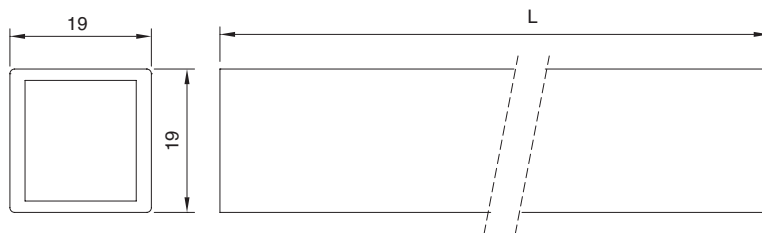

OMSCHRIJVING	UITVOERING	CODE
WANDBEVESTIGING REEKS SPD	chrom	LM-SPD05/1

- Uitvoering : zamak

OMSCHRIJVING	LENGTE	UITVOERING	CODE
STANG IN ALUMINIUM REEKS SPD	1000 mm	alu glanzend	LM-SPD071000/91
	2000 mm	alu glanzend	LM-SPD072000/91

- Uitvoering: aluminium

DIMENSIONS	UITVOERING	CODE
HOEK 30 X 30 REEKS SPD	Alu glanzend	LM-SPD092300/91

- Uitvoering: aluminium
- Hoogte: 2300 mm