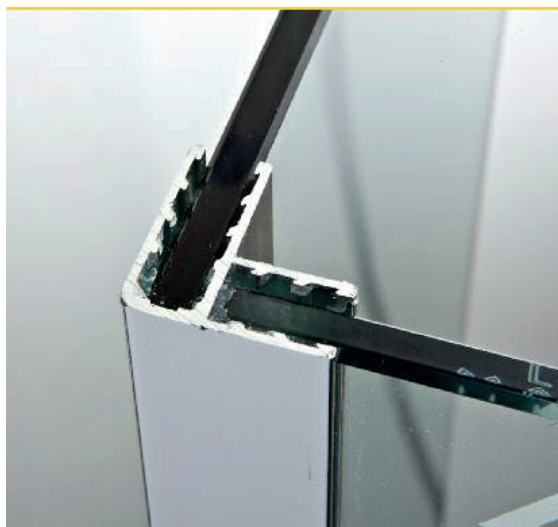

OMSCHRIJVING	UITVOERING	CODE
WANDBEVESTIGING REEKS SPD	chrom	LM-SPD05/1

- Uitvoering : zamak

OMSCHRIJVING	LENGTE	UITVOERING	CODE
STANG IN ALUMINIUM REEKS SPD	1000 mm	alu glanzend	LM-SPD071000/91
	2000 mm	alu glanzend	LM-SPD072000/91

- Uitvoering: aluminium

DIMENSIONS	UITVOERING	CODE
HOEK 30 X 30 REEKS SPD	Alu glanzend	LM-SPD092300/91

- Uitvoering: aluminium
- Hoogte: 2300 mm