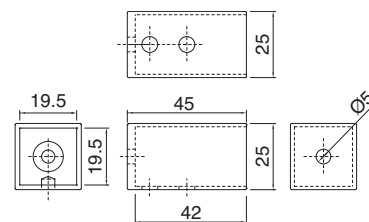

OMSCHRIJVING	UITVOERING	CODE
WANDBEVESTIGING REEKS SPD	chrom	LM-SPD05/1

- Uitvoering : zamak

OMSCHRIJVING	LENGTE	UITVOERING	CODE
STANG IN ALUMINIUM REEKS SPD	1000 mm	alu glanzend	LM-SPD071000/91
	2000 mm	alu glanzend	LM-SPD072000/91

- Uitvoering: aluminium

DIMENSIONS	UITVOERING	CODE
HOEK 30 X 30 REEKS SPD	Alu glanzend	LM-SPD092300/91

- Uitvoering: aluminium
- Hoogte: 2300 mm