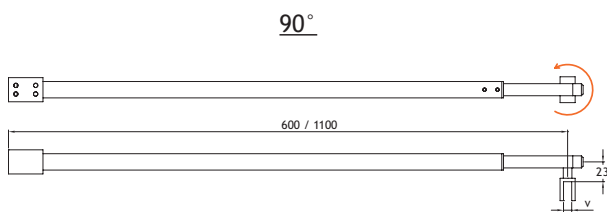

OMSCHRIJVING	VERSIE	GLAS	UITVOERING	CODE	
HORIZONTALE TELESCOPIsche STANG 600 / 1100 mm - Uitvoering: RVS AISI 304 en messing - Kenmerken: horizontale telescopische stang. Regelbaar van 600 tot 1100 mm Beschikbaar in twee versies: met bevestiging aan 90° of bevestiging 45°.	90°	6/8 mm	chrom	LM-MF600A/1	
	90°	10/12 mm	chrom	LM-MF600B/1	
	45°	6/8 mm	chrom	LM-MF645A/1	
	45°	10/12 mm	chrom	LM-MF645B/1	
	Uitvoering stang: RVS glans				
	Uitvoering toebehoren: chrom				

OMSCHRIJVING	GLAS	UITVOERING	CODE
VERTICALE TELESCOPIsche STANG 300 / 550 mm - Uitvoering: RVS AISI 304 en messing - Kenmerken: verticale telescopische stang. Regelbaar van 300 tot 550 mm	6/8 mm	chrom	LM-MF300A/1
	10/12 mm	chrom	LM-MF300B/1
Uitvoering stang: RVS glans			
Uitvoering toebehoren: chrom			