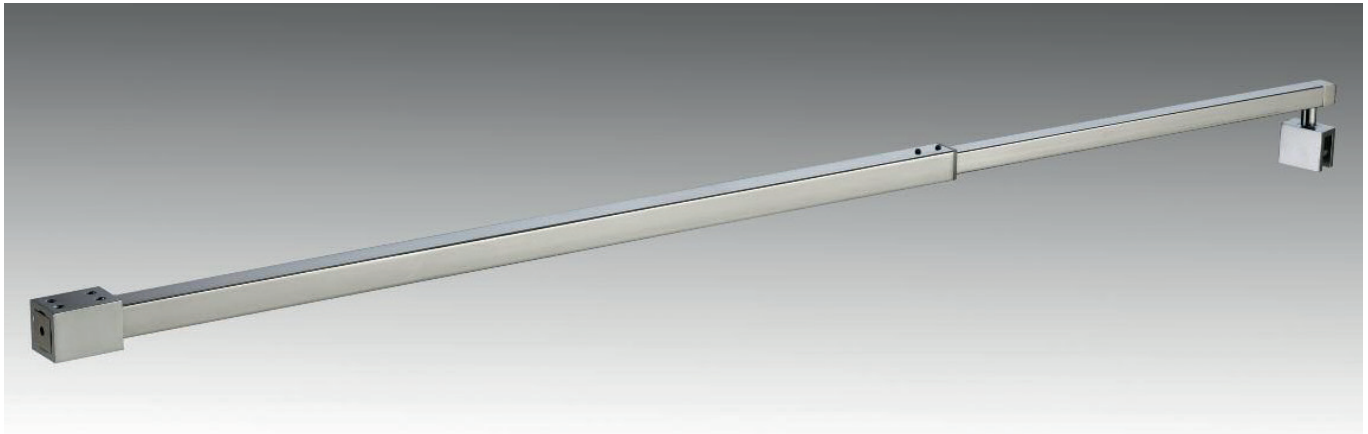

OMSCHRIJVING	VERSIE	GLAS	UITVOERING	CODE	
HORIZONTALE TELESCOPIsche STANG 600 / 1100 mm - Uitvoering: RVS AISI 304 en messing - Kenmerken: horizontale telescopische stang. Regelbaar van 600 tot 1100 mm Beschikbaar in twee versies: met bevestiging aan 90° of bevestiging 45°.	90°	6/8 mm	chrom	LM-MF600A/1	
	90°	10/12 mm	chrom	LM-MF600B/1	
	45°	6/8 mm	chrom	LM-MF645A/1	
	45°	10/12 mm	chrom	LM-MF645B/1	
	Uitvoering stang: RVS glans				
	Uitvoering toebehoren: chrom				

OMSCHRIJVING	GLAS	UITVOERING	CODE
VERTICALE TELESCOPIsche STANG 300 / 550 mm - Uitvoering: RVS AISI 304 en messing - Kenmerken: verticale telescopische stang. Regelbaar van 300 tot 550 mm	6/8 mm	chrom	LM-MF300A/1
	10/12 mm	chrom	LM-MF300B/1
Uitvoering stang: RVS glans			
Uitvoering toebehoren: chrom			