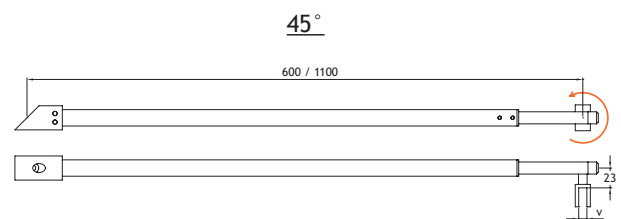

OMSCHRIJVING	VERSIE	GLAS	UITVOERING	CODE	
HORIZONTALE TELESCOPIsche STANG 600 / 1100 mm - Uitvoering: RVS AISI 304 en messing - Kenmerken: horizontale telescopische stang. Regelbaar van 600 tot 1100 mm Beschikbaar in twee versies: met bevestiging aan 90° of bevestiging 45°.	90°	6/8 mm	chrom	LM-MF600A/1	
	90°	10/12 mm	chrom	LM-MF600B/1	
	45°	6/8 mm	chrom	LM-MF645A/1	
	45°	10/12 mm	chrom	LM-MF645B/1	
	Uitvoering stang: RVS glans				
	Uitvoering toebehoren: chrom				

OMSCHRIJVING	GLAS	UITVOERING	CODE
VERTICALE TELESCOPIsche STANG 300 / 550 mm - Uitvoering: RVS AISI 304 en messing - Kenmerken: verticale telescopische stang. Regelbaar van 300 tot 550 mm	6/8 mm	chrom	LM-MF300A/1
	10/12 mm	chrom	LM-MF300B/1
Uitvoering stang: RVS glans			
Uitvoering toebehoren: chrom			