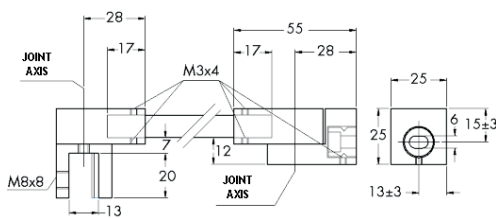

DOUCHESTANG MUUR/GLAS MET WANDSCHARNIER REEKS HD SQUARE

- Uitvoering: messing
- Glasdikte: 8 mm / 12 mm

BUISLENGTE	TOTALE LENGTE	UITVOERING	CODE
500 mm	510 + 28 mm	chrom	LM-DQA500/1
500 mm	510 + 28 mm	rvs-look	LM-DQA500/24
1000 mm	1010 + 28 mm	chrom	LM-DQA1000/1
1000 mm	1010 + 28 mm	rvs-look	LM-DQA1000/24
1500 mm	1510 + 28 mm	chrom	LM-DQA1500/1
1500 mm	1510 + 28 mm	rvs-look	LM-DQA1500/24

DOUCHESTANG MUUR/GLAS MET DUBBEL SCHARNIERPUNT REEKS HD SQUARE

- Uitvoering: messing
- Glasdikte: 8 mm / 12 mm

BUISLENGTE	TOTALE LENGTE	UITVOERING	CODE
500 mm	521 + 28 mm	chrom	LM-DQA55/1
500 mm	521 + 28 mm	rvs-look	LM-DQA55/24
1000 mm	1021 + 28 mm	chrom	LM-DQA65/1
1000 mm	1021 + 28 mm	rvs-look	LM-DQA65/24
1500 mm	1521 + 28 mm	chrom	LM-DQA75/1
1500 mm	1521 + 28 mm	rvs-look	LM-DQA75/24

OMSCHRIJVING	UITVOERING	CODE
PAAR KNOPPEN IN MESSING 25x25x25 mm	chrom nikkel geb.	LM-DQP2525/1 LM-DQP2525/3

- Uitvoering: messing
- Min. boring: 8 mm
- Glasdikte: 8 / 15mm
- Vijs: M6 L=35mm