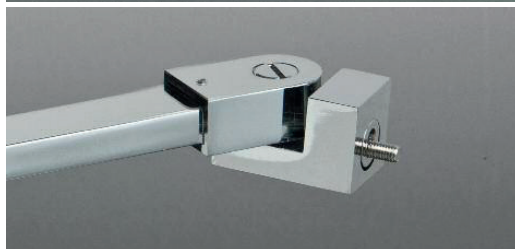

DOUCHESTANG MUUR/GLAS MET WANDSCHARNIER REEKS HD SQUARE

- Uitvoering: messing
- Glasdikte: 8 mm / 12 mm

BUISLENGTE	TOTALE LENGTE	UITVOERING	CODE
500 mm	510 + 28 mm	chrom	LM-DQA500/1
500 mm	510 + 28 mm	rvs-look	LM-DQA500/24
1000 mm	1010 + 28 mm	chrom	LM-DQA1000/1
1000 mm	1010 + 28 mm	rvs-look	LM-DQA1000/24
1500 mm	1510 + 28 mm	chrom	LM-DQA1500/1
1500 mm	1510 + 28 mm	rvs-look	LM-DQA1500/24

DOUCHESTANG MUUR/GLAS MET DUBBEL SCHARNIERPUNT REEKS HD SQUARE

- Uitvoering: messing
- Glasdikte: 8 mm / 12 mm

BUISLENGTE	TOTALE LENGTE	UITVOERING	CODE
500 mm	521 + 28 mm	chrom	LM-DQA55/1
500 mm	521 + 28 mm	rvs-look	LM-DQA55/24
1000 mm	1021 + 28 mm	chrom	LM-DQA65/1
1000 mm	1021 + 28 mm	rvs-look	LM-DQA65/24
1500 mm	1521 + 28 mm	chrom	LM-DQA75/1
1500 mm	1521 + 28 mm	rvs-look	LM-DQA75/24

OMSCHRIJVING	UITVOERING	CODE
PAAR KNOPPEN IN MESSING 25x25x25 mm	chrom nikkel geb.	LM-DQP2525/1 LM-DQP2525/3

- Uitvoering: messing
- Min. boring: 8 mm
- Glasdikte: 8 / 15mm
- Vijs: M6 L=35mm