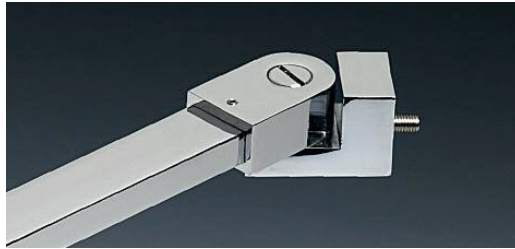

DOUCHESTANG MUUR/GLAS MET WANDSCHARNIER REEKS HD SQUARE

- Uitvoering: messing
- Glasdikte: 8 mm / 12 mm

BUISLENGTE	TOTALE LENGTE	UITVOERING	CODE
500 mm	510 + 28 mm	chrom	LM-DQA500/1
500 mm	510 + 28 mm	rvs-look	LM-DQA500/24
1000 mm	1010 + 28 mm	chrom	LM-DQA1000/1
1000 mm	1010 + 28 mm	rvs-look	LM-DQA1000/24
1500 mm	1510 + 28 mm	chrom	LM-DQA1500/1
1500 mm	1510 + 28 mm	rvs-look	LM-DQA1500/24

DOUCHESTANG MUUR/GLAS MET DUBBEL SCHARNIERPUNT REEKS HD SQUARE

- Uitvoering: messing
- Glasdikte: 8 mm / 12 mm

BUISLENGTE	TOTALE LENGTE	UITVOERING	CODE
500 mm	521 + 28 mm	chrom	LM-DQA55/1
500 mm	521 + 28 mm	rvs-look	LM-DQA55/24
1000 mm	1021 + 28 mm	chrom	LM-DQA65/1
1000 mm	1021 + 28 mm	rvs-look	LM-DQA65/24
1500 mm	1521 + 28 mm	chrom	LM-DQA75/1
1500 mm	1521 + 28 mm	rvs-look	LM-DQA75/24

OMSCHRIJVING	UITVOERING	CODE
PAAR KNOPPEN IN MESSING 25x25x25 mm	chrom nikkel geb.	LM-DQP2525/1 LM-DQP2525/3

- Uitvoering: messing
- Min. boring: 8 mm
- Glasdikte: 8 / 15mm
- Vijs: M6 L=35mm