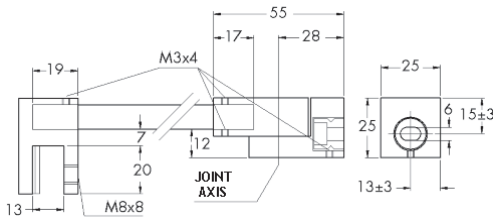

DOUCHESTANG MUUR/GLAS MET WANDSCHARNIER REEKS HD SQUARE

- Uitvoering: messing
- Glasdikte: 8 mm / 12 mm

BUISLENGTE	TOTALE LENGTE	UITVOERING	CODE
500 mm	510 + 28 mm	chrom	LM-DQA500/1
500 mm	510 + 28 mm	rvs-look	LM-DQA500/24
1000 mm	1010 + 28 mm	chrom	LM-DQA1000/1
1000 mm	1010 + 28 mm	rvs-look	LM-DQA1000/24
1500 mm	1510 + 28 mm	chrom	LM-DQA1500/1
1500 mm	1510 + 28 mm	rvs-look	LM-DQA1500/24

DOUCHESTANG MUUR/GLAS MET DUBBEL SCHARNIERPUNT REEKS HD SQUARE

- Uitvoering: messing
- Glasdikte: 8 mm / 12 mm

BUISLENGTE	TOTALE LENGTE	UITVOERING	CODE
500 mm	521 + 28 mm	chrom	LM-DQA55/1
500 mm	521 + 28 mm	rvs-look	LM-DQA55/24
1000 mm	1021 + 28 mm	chrom	LM-DQA65/1
1000 mm	1021 + 28 mm	rvs-look	LM-DQA65/24
1500 mm	1521 + 28 mm	chrom	LM-DQA75/1
1500 mm	1521 + 28 mm	rvs-look	LM-DQA75/24

OMSCHRIJVING	UITVOERING	CODE
PAAR KNOPPEN IN MESSING 25x25x25 mm	chrom nikkel geb.	LM-DQP2525/1 LM-DQP2525/3

- Uitvoering: messing
- Min. boring: 8 mm
- Glasdikte: 8 / 15mm
- Vijs: M6 L=35mm