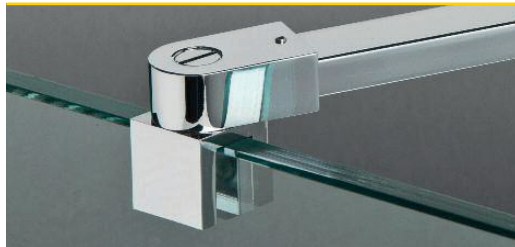

DOUCHESTANG MUUR/GLAS MET WANDSCHARNIER REEKS HD SQUARE

- Uitvoering: messing
- Glasdikte: 8 mm / 12 mm

BUISLENGTE	TOTALE LENGTE	UITVOERING	CODE
500 mm	510 + 28 mm	chrom	LM-DQA500/1
500 mm	510 + 28 mm	rvs-look	LM-DQA500/24
1000 mm	1010 + 28 mm	chrom	LM-DQA1000/1
1000 mm	1010 + 28 mm	rvs-look	LM-DQA1000/24
1500 mm	1510 + 28 mm	chrom	LM-DQA1500/1
1500 mm	1510 + 28 mm	rvs-look	LM-DQA1500/24

DOUCHESTANG MUUR/GLAS MET DUBBEL SCHARNIERPUNT REEKS HD SQUARE

- Uitvoering: messing
- Glasdikte: 8 mm / 12 mm

BUISLENGTE	TOTALE LENGTE	UITVOERING	CODE
500 mm	521 + 28 mm	chrom	LM-DQA55/1
500 mm	521 + 28 mm	rvs-look	LM-DQA55/24
1000 mm	1021 + 28 mm	chrom	LM-DQA65/1
1000 mm	1021 + 28 mm	rvs-look	LM-DQA65/24
1500 mm	1521 + 28 mm	chrom	LM-DQA75/1
1500 mm	1521 + 28 mm	rvs-look	LM-DQA75/24

OMSCHRIJVING	UITVOERING	CODE
PAAR KNOPPEN IN MESSING 25x25x25 mm	chrom nikkel geb.	LM-DQP2525/1 LM-DQP2525/3

- Uitvoering: messing
- Min. boring: 8 mm
- Glasdikte: 8 / 15mm
- Vijs: M6 L=35mm