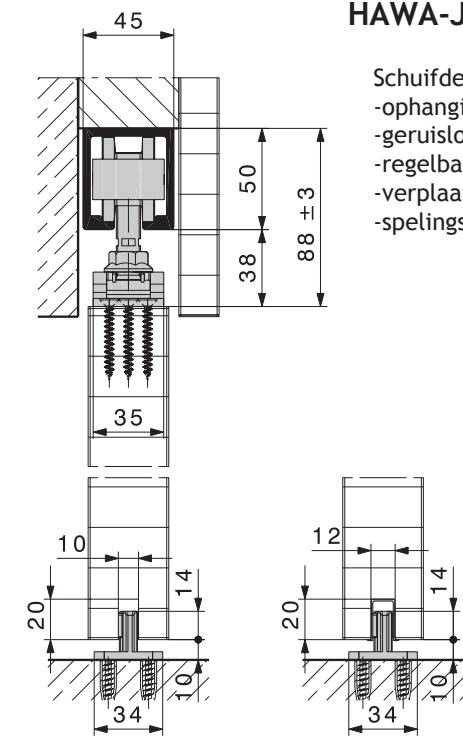

HAWA-JUNIOR 120/A

- Schuifdeurbeslag voor houten deuren tot 120 kg
- ophanging met montagebeugel
 - geruisloze loop
 - regelbare hoogte
 - verplaatsbare en in kracht regelbare stopper
 - spelingsvrije bodemgeleider

zonder geleidingsprofiel met geleidingsprofiel

Garnituur Junior 120/A 1 deur bestaat uit:	
5640-9050 Min. 1 gnt. (10)	
 2x	 2x
 1x	 1x
 1x	 1x

Looprail extra te bestellen

HAWA-JUNIOR 120/B

- Schuifdeurbeslag voor houten deuren tot 120 kg
- minimale inbouwhoogte, ophanging met ingewerkt draagprofiel
 - wandmontage mogelijk dmv bijna onzichtbaar hoekprofiel
 - geruisloze loop
 - regelbare hoogte
 - verplaatsbare en in kracht regelbare stopper
 - spelingsvrije bodemgeleider

zonder geleidingsprofiel met geleidingsprofiel

montage met montagespie

Garnituur Junior 120/B 1 deur bestaat uit:	
5640-9051 Min. 1 gnt. (10)	
 2x	 2x
 2x	 1x
 1x	 1x
 1x	

Looprail extra te bestellen

zie verder

HAWA-JUNIOR 120 LOOPRAIL EN TOEBEHOREN

	OMSCHRIJVING	LENGTE	UITV.	CODE		OMSCHRIJVING	CODE
	looprail	4000 mm 6000 mm	alu	5640-9004 5640-9000		montagespie	5641-1055
	Min. 1 lengte						afdekkap looprail
	geleidingsprofiel	1300 mm	zwart	5642-0130		bodemstopper	5670-9030
	Min. 1 lengte (10)						extra stopper