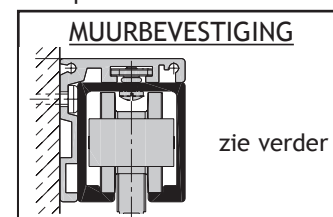

zonder geleidingsprofiel met geleidingsprofiel

Garnituur Junior 120/A 1 deur bestaat uit:	
5640-9050 Min. 1 gnt. (10)	
 2x	 2x
 1x	 1x
 1x	 1x

Looprail extra te bestellen

HAWA-JUNIOR 120/B

- Schuifdeurbeslag voor houten deuren tot 120 kg
- minimale inbouwhoogte, ophanging met ingewerkt draagprofiel
 - wandmontage mogelijk dmv bijna onzichtbaar hoekprofiel
 - geruisloze loop
 - regelbare hoogte
 - verplaatsbare en in kracht regelbare stopper
 - spelingsvrije bodemgeleider

zonder geleidingsprofiel met geleidingsprofiel

montage met montagespie

Garnituur Junior 120/B 1 deur bestaat uit:	
5640-9051 Min. 1 gnt. (10)	
 2x	 2x
 2x	 1x
 1x	 1x
 1x	

Looprail extra te bestellen

zie verder