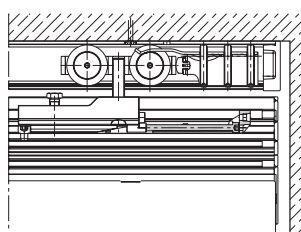

HAWA-JUNIOR 120/A

- Schuifdeurbeslag voor houten deuren tot 120 kg
- ophanging met montagebeugel
 - geruisloze loop
 - regelbare hoogte
 - verplaatsbare en in kracht regelbare stopper
 - spelingsvrije bodemgeleider

zonder geleidingsprofiel met geleidingsprofiel

Garnituur Junior 120/A 1 deur bestaat uit:	
5640-9050 Min. 1 gnt. (10)	
 2x	 2x
 1x	 1x
 1x	 1x

Looprail extra te bestellen

HAWA-JUNIOR 120/B

- Schuifdeurbeslag voor houten deuren tot 120 kg
- minimale inbouwhoogte, ophanging met ingewerkt draagprofiel
 - wandmontage mogelijk dmv bijna onzichtbaar hoekprofiel
 - geruisloze loop
 - regelbare hoogte
 - verplaatsbare en in kracht regelbare stopper
 - spelingsvrije bodemgeleider

zonder geleidingsprofiel met geleidingsprofiel

montage met montagespie

Garnituur Junior 120/B 1 deur bestaat uit:	
5640-9051 Min. 1 gnt. (10)	
 2x	 2x
 2x	 1x
 1x	 1x
 1x	

Looprail extra te bestellen

zie verder