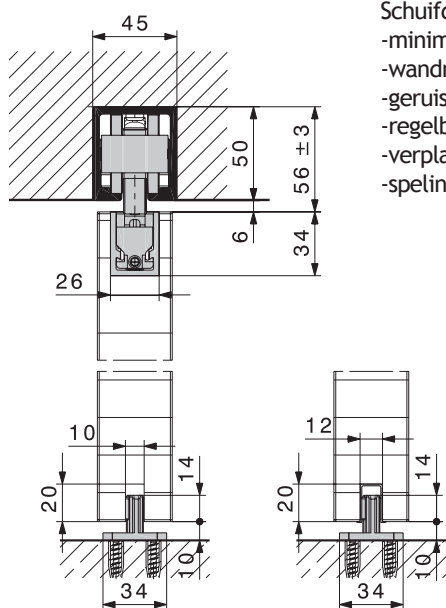

HAWA-JUNIOR 120/A

- Schuifdeurbeslag voor houten deuren tot 120 kg
- ophanging met montagebeugel
 - geruisloze loop
 - regelbare hoogte
 - verplaatsbare en in kracht regelbare stopper
 - spelingsvrije bodemgeleider

zonder geleidingsprofiel met geleidingsprofiel

Garnituur Junior 120/A 1 deur bestaat uit:	
5640-9050 Min. 1 gnt. (10)	
 2x	 2x
 1x	 1x
 1x	 1x

Looprail extra te bestellen

HAWA-JUNIOR 120/B

- Schuifdeurbeslag voor houten deuren tot 120 kg
- minimale inbouwhoogte, ophanging met ingewerkt draagprofiel
 - wandmontage mogelijk dmv bijna onzichtbaar hoekprofiel
 - geruisloze loop
 - regelbare hoogte
 - verplaatsbare en in kracht regelbare stopper
 - spelingsvrije bodemgeleider

zonder geleidingsprofiel met geleidingsprofiel

montage met montagespie

Garnituur Junior 120/B 1 deur bestaat uit:	
5640-9051 Min. 1 gnt. (10)	
 2x	 2x
 2x	 1x
 1x	 1x
 1x	

Looprail extra te bestellen

zie verder

HAWA-JUNIOR 120 LOOPRAIL EN TOEBEHOREN

	OMSCHRIJVING	LENGTE	UITV.	CODE		OMSCHRIJVING	CODE
	looprail	4000 mm 6000 mm	alu	5640-9004 5640-9000		montagespie	5641-1055
	Min. 1 lengte						afdekkap looprail
	geleidingsprofiel	1300 mm	zwart	5642-0130		bodemstopper	5670-9030
	Min. 1 lengte (10)						extra stopper