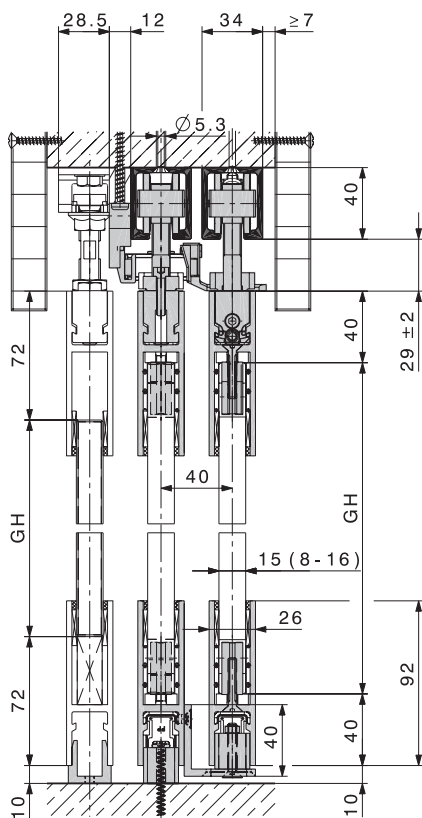

HAWA-TELESCOPIC 80/G

- Schuifdeurbeslag met puntophanging voor glazen deuren tot 80 kg
- Deurbreedte: 500-1000 mm
- Max. deurhoogte: 2600 mm
- Glasdikte: 8-16 mm
- Geruisloze loop
- Regelbare hoogte
- Verplaatsbare en in kracht regelbare stopper
- Spelingsvrije bodemgeleider
- Eenvoudige montage

Garnituur Telescopisch 80/G 2 deuren bestaat uit:			
HW-21962 Min. 1 gnt.			
4x	4x	2x	8x
8x	1x	1x	1x
1x	1x	1x	3x
1x	1x	1x	

Looprail, afdekkappen en ondergeleiding apart te bestellen.

HAWA-TELESCOPIC 80/G LOOPRAIL EN TOEBEHOREN

	OMSCHRIJVING	LENGTE	UITV.	CODE		OMSCHRIJVING	LENGTE	UITV.	CODE
	looprail	1400 mm	alu	5641-0141		geleidingsprofiel	grijs	HW-13688	
		1600 mm	alu	5641-0161					
		1800 mm	alu	5641-0181					
		2000 mm	alu	5641-0201					
		2200 mm	alu	5641-0221					
		2500 mm	alu	5641-0251					
		3000 mm	alu	5641-0301					
	4000 mm	alu	5641-0401						
	6000 mm	alu	5641-3000		verbindingsstift 6x40 mm		staal verzinkt	HW-13759	
	afdekkap looprail		grijs	5641-3006		ondergeleiding spelingsvrij 14 mm met uitsparing			HW-13781
	glashouder met schroef M6 x 30 mm			HW-10792		bodemgeleiding voor glashouderprofiel			HW-13318
	draag-/glashouderprofiel		alu	HW-21783		ophangbeugel voor vaste beglazing incl. bevestigingsschroeven			HW-14687
	afdekkap voor draag-/glashouderprofiel HW-21783		alu	HW-21085		bodemprofiel voor vast glas			HW-14692
	draag-/glashouderprofiel		alu	HW-21781		bodemstopper met ingewerkte centreerdeel		zwart/	5670-9030
	glasdikte: max. 16 mm lengte: 6500 mm				alu			5670-9031	
	afdekkap voor draag-/glashouderprofiel HW-21781		alu	HW-21512		zwart/		rvs-look	5670-9031