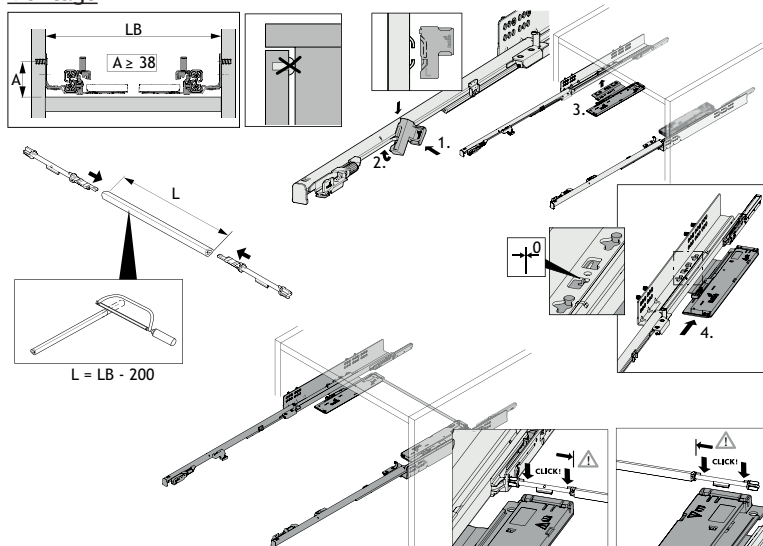

QUADRO 4D V6 - SETVERPAKKING

OMSCHRIJVING	NOM. LGT.	DRAAGKRACHT: 10 KG	DRAAGKRACHT: 30 KG
Quadro 4D V6 met Silent System. - Silent System - de geïntegreerde demping sluit de schuiflade zacht en geruisloos - Comfortabele opschuifmontage - Gereedschaploze, intuïtieve hoogteverstelling tot + 2 mm, zijdelingse verstelling tot +/- 1,5 mm, diepteverstelling tot +/- 2 mm en neigingsverstelling - Optioneel: openingsysteem Push to open Silent - Belastbaarheid volgens EN 15338 level 3 - Verzinkt staal, geschikt voor vochtige ruimtes	250 mm	HT-9245377	HT-9245382
	280 mm	HT-9245378	HT-9245383
	300 mm	HT-9245379	HT-9245384
	320 mm	HT-9245380	HT-9245385
	350 mm	HT-9245381	HT-9245386
	380 mm		HT-9245387
	400 mm		HT-9245388
	420 mm		HT-9245389
	450 mm		HT-9245390
	480 mm		HT-9245391
	500 mm		HT-9245392
	520 mm		HT-9245393
	550 mm		HT-9245394
580 mm		HT-9245395	
600 mm		HT-9245396	

Set bestaat uit

- 1 Snapper, links en rechts
- 1 Neigingsversteller, links en rechts

OMSCHRIJVING	TOTAAL GEWICHT	ACTRO	NOM. LGT.	CODE
Push to open Silent	< 10 kg.	10 kg.	250-350 mm	HT-9246312
	8 - 20 kg.	30 kg.	250-600 mm	HT-9246315
	10 - 30 kg.	30 kg.	350-600 mm	HT-9246316

Set bestaat uit

- 1 Push to open Silent eenheid, links en rechts
- 1 Activator, links en rechts
- 2 Adapters voor aansluiting van de optionele synchronisatie

OMSCHRIJVING	ARTIKEL	CODE
Optioneel: synchronisatie	1 Synchronisatiestang	HT-9236718
	2 Verbindingsstuk	HT-9221295

- Aanbevolen vanaf kastbreedte > 600 mm
- Synchronisatiestang om zelf op maat te brengen
- Lengte 2000 mm
- Aluminium geëloxeerd
- Verbindingsstuk om snijafval te minimaliseren
- Kunststof grijs

Montage