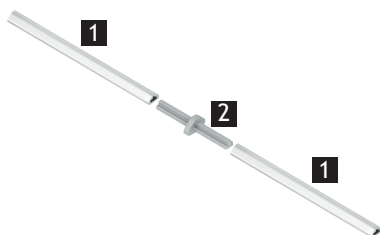

Set bestaat uit:

- 1 Uittrekbare ladegeleider, links en rechts

OMSCHRIJVING	CODE
Snapper en neigingsversteller voor houten schuifladen met in een groef geplaatste bodem - Voor de gereedschaploze verbinding van Quadro-geleider en houten schuiflade - Veilige montage, ook bij volledig benutte verstellingen - Neigingsverstelling comfortabel bereikbaar door de schuiflade op de geleider licht naar voren te trekken - Kunststof grijs	HT-9247529

Set bestaat uit

- 1 Snapper, links en rechts
- 1 Neigingsversteller, links en rechts

OMSCHRIJVING	TOTAAL GEWICHT	ACTRO	NOM. LGT.	CODE
Push to open Silent	< 10 kg.	10 kg.	250-350 mm	HT-9246312
	8 - 20 kg.	30 kg.	250-600 mm	HT-9246315
	10 - 30 kg.	30 kg.	350-600 mm	HT-9246316

Set bestaat uit

- 1 Push to open Silent eenheid, links en rechts
- 1 Activator, links en rechts
- 2 Adapters voor aansluiting van de optionele synchronisatie

OMSCHRIJVING	ARTIKEL	CODE
Optioneel: synchronisatie	1 Synchronisatiestang	HT-9236718
	2 Verbindingsstuk	HT-9221295

- Aanbevolen vanaf kastbreedte > 600 mm
- Synchronisatiestang om zelf op maat te brengen
- Lengte 2000 mm
- Aluminium geëloxeerd
- Verbindingsstuk om snijafval te minimaliseren
- Kunststof grijs

Montage