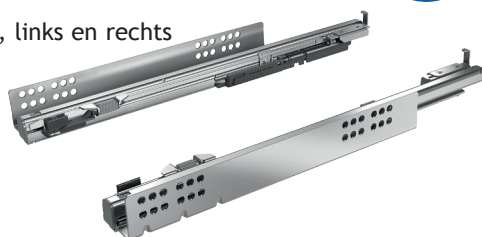

QUADRO 4D V6 - SETVERPAKKING

OMSCHRIJVING	NOM. LGT.	DRAAGKRACHT: 10 KG	DRAAGKRACHT: 30 KG
Quadro 4D V6 met Silent System. - Silent System - de geïntegreerde demping sluit de schuiflade zacht en geruisloos - Comfortabele opschuifmontage - Gereedschaploze, intuïtieve hoogteverstelling tot + 2 mm, zijdelingse verstelling tot +/- 1,5 mm, diepteverstelling tot +/- 2 mm en neigingsverstelling - Optioneel: openingsysteem Push to open Silent - Belastbaarheid volgens EN 15338 level 3 - Verzinkt staal, geschikt voor vochtige ruimtes	250 mm	HT-9245377	HT-9245382
	280 mm	HT-9245378	HT-9245383
	300 mm	HT-9245379	HT-9245384
	320 mm	HT-9245380	HT-9245385
	350 mm	HT-9245381	HT-9245386
	380 mm		HT-9245387
	400 mm		HT-9245388
	420 mm		HT-9245389
	450 mm		HT-9245390
	480 mm		HT-9245391
	500 mm		HT-9245392
	520 mm		HT-9245393
	550 mm		HT-9245394
580 mm		HT-9245395	
600 mm		HT-9245396	

Set bestaat uit:

- 1 Uittrekbare ladegeleider, links en rechts

OMSCHRIJVING	CODE
Snapper en neigingsversteller voor houten schuifladen met in een groef geplaatste bodem - Voor de gereedschaploze verbinding van Quadro-geleider en houten schuiflade - Veilige montage, ook bij volledig benutte verstellingen - Neigingsverstelling comfortabel bereikbaar door de schuiflade op de geleider licht naar voren te trekken - Kunststof grijs	HT-9247529

Set bestaat uit

- 1 Snapper, links en rechts
- 1 Neigingsversteller, links en rechts

OMSCHRIJVING	TOTAAL GEWICHT	ACTRO	NOM. LGT.	CODE
Push to open Silent	< 10 kg.	10 kg.	250-350 mm	HT-9246312
	8 - 20 kg.	30 kg.	250-600 mm	HT-9246315
	10 - 30 kg.	30 kg.	350-600 mm	HT-9246316

Set bestaat uit

- 1 Push to open Silent eenheid, links en rechts
- 1 Activator, links en rechts
- 2 Adapters voor aansluiting van de optionele synchronisatie

OMSCHRIJVING	ARTIKEL	CODE
Optioneel: synchronisatie	1 Synchronisatiestang	HT-9236718
	2 Verbindingsstuk	HT-9221295