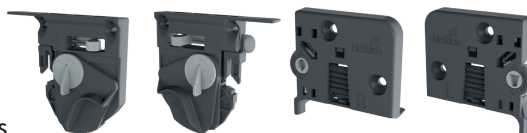

QUADRO 4D V6 - SETVERPAKKING

OMSCHRIJVING	NOM. LGT.	DRAAGKRACHT: 10 KG	DRAAGKRACHT: 30 KG
Quadro 4D V6 met Silent System. - Silent System - de geïntegreerde demping sluit de schuiflade zacht en geruisloos - Comfortabele opschuifmontage - Gereedschaploze, intuïtieve hoogteverstelling tot + 2 mm, zijdelingse verstelling tot +/- 1,5 mm, diepteverstelling tot +/- 2 mm en neigingsverstelling - Optioneel: openingsysteem Push to open Silent - Belastbaarheid volgens EN 15338 level 3 - Verzinkt staal, geschikt voor vochtige ruimtes	250 mm	HT-9245377	HT-9245382
	280 mm	HT-9245378	HT-9245383
	300 mm	HT-9245379	HT-9245384
	320 mm	HT-9245380	HT-9245385
	350 mm	HT-9245381	HT-9245386
	380 mm		HT-9245387
	400 mm		HT-9245388
	420 mm		HT-9245389
	450 mm		HT-9245390
	480 mm		HT-9245391
	500 mm		HT-9245392
	520 mm		HT-9245393
	550 mm		HT-9245394
580 mm		HT-9245395	
600 mm		HT-9245396	

Set bestaat uit:

- 1 Uittrekbare ladegeleider, links en rechts

OMSCHRIJVING	CODE
Snapper en neigingsversteller voor houten schuifladen met in een groef geplaatste bodem - Voor de gereedschaploze verbinding van Quadro-geleider en houten schuiflade - Veilige montage, ook bij volledig benutte verstellingen - Neigingsverstelling comfortabel bereikbaar door de schuiflade op de geleider licht naar voren te trekken - Kunststof grijs	HT-9247529

Set bestaat uit

- 1 Snapper, links en rechts
- 1 Neigingsversteller, links en rechts

OMSCHRIJVING	TOTAAL GEWICHT	ACTRO	NOM. LGT.	CODE
Push to open Silent	< 10 kg.	10 kg.	250-350 mm	HT-9246312
	8 - 20 kg.	30 kg.	250-600 mm	HT-9246315
	10 - 30 kg.	30 kg.	350-600 mm	HT-9246316

Set bestaat uit

- 1 Push to open Silent eenheid, links en rechts
- 1 Activator, links en rechts
- 2 Adapters voor aansluiting van de optionele synchronisatie

OMSCHRIJVING	ARTIKEL	CODE
Optioneel: synchronisatie	1 Synchronisatiestang	HT-9236718
	2 Verbindingsstuk	HT-9221295