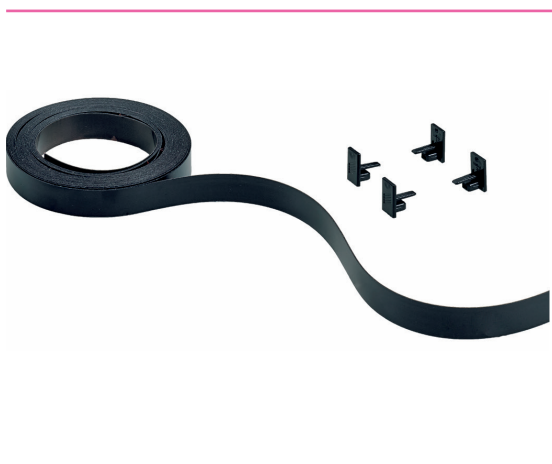

Set bestaat uit:

- 2 loopdelen gedempt
- 2 geleidingsdelen
- 2 activatoren
- 2 eindaanslagen boven
- 2 geleidingsbussen
- 1 collisiedemper
- 1 inbusleutel 1,5 mm
- Bevestigingsschroeven voor houten deuren

Set bestaat uit:

- 2 loopprofielen, aluminium zilverkleurig geëloxeerd, met gaten
- 2 montageklemmen
- Bevestigingsmateriaal

PROFIELHOOGTE	LEGPLANKDIKTE	LENGTE	CODE
18 mm	18,19 mm	2500 mm	HT-9209167
18 mm	18,19 mm	4000 mm	HT-9209218

**OMSCHRIJVING**

**Profielsets: 1 profiel**

- Losse profielset als uitbreiding voor meubeltoepassingen met boven elkaar lopende deuren
- Profielen kunnen individueel worden ingekort
- Profielen kunnen, indien lang genoeg, worden gedeeld en als bovenste en onderste loopprofiel worden gebruikt
- Dubbel aantal eindkappen inbegrepen in de kleursets

Set bestaat uit:

- 1 loopprofiel, aluminium zilverkleurig geëloxeerd, met gaten
- 2 montageklemmen
- Bevestigingsschroeven

PROFIELHOOGTE	LEGPLANKDIKTE	LENGTE	CODE
18 mm	18,19 mm	2500 mm	HT-9209225
18 mm	18,19 mm	4000 mm	HT-9209226