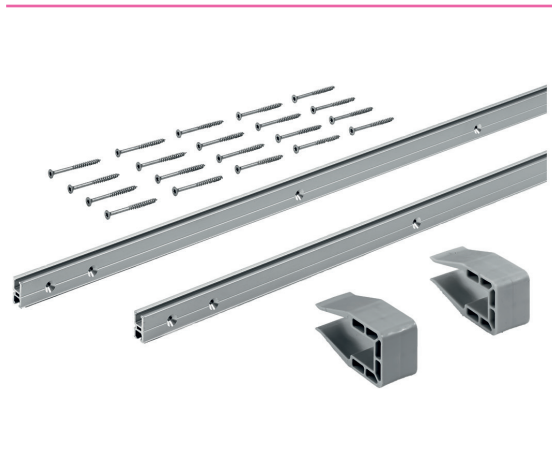

**OMSCHRIJVING**

**Beslagset voor gedempte deuren (sluitings-, openings- en collisiedemping)**

- De set bevat alle benodigde componenten voor 1 schuifdeur met demping van houten of 55 mm aluminium frameprofielen
- De beslagset kan zonder extra uitbreidingsset worden gebruikt
- Voor de montage van de loop- en geleidingsdelen aan 55 mm aluminium frames moeten passende plaatschroeven worden gebruikt
- Deursoort: Houten deur, 55 mm aluminium framedeur
- Minimale deurbreedte: 450 mm

Set bestaat uit:

- 2 loopdelen gedempt
- 2 geleidingsdelen
- 2 activatoren
- 2 eindaanslagen boven
- 2 geleidingsbussen
- 1 collisiedemper
- 1 inbusleutel 1,5 mm
- Bevestigingsschroeven voor houten deuren

DEURGEWICHT PER DEUR (MAX.)	CODE
10	HT-9201921
30	HT-9156338

**OMSCHRIJVING**

**Profielsets: 2 profielen**

- Profielen kunnen individueel worden ingekort
- Profielen kunnen, indien lang genoeg, worden gedeeld en als bovenste en onderste loopprofiel worden gebruikt
- Dubbel aantal eindkappen inbegrepen in de kleursets

Set bestaat uit:

- 2 loopprofielen, aluminium zilverkleurig geëloxeerd, met gaten
- 2 montageklemmen
- Bevestigingsmateriaal

PROFIELHOOGTE	LEGPLANKDIKTE	LENGTE	CODE
18 mm	18,19 mm	2500 mm	HT-9209167
18 mm	18,19 mm	4000 mm	HT-9209218