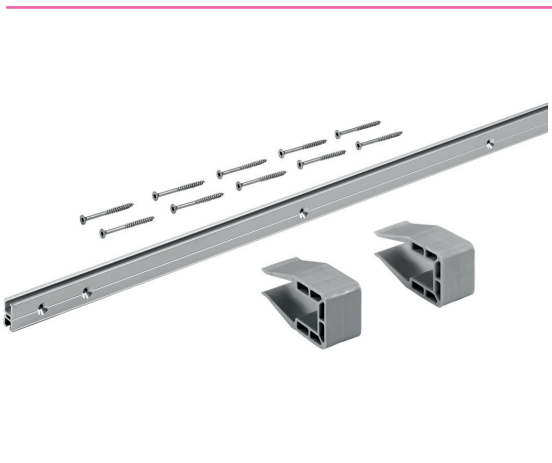

Set bestaat uit:

- 2 loopdelen gedempt
- 2 geleidingsdelen
- 2 activatoren
- 2 eindaanslagen boven
- 2 geleidingsbussen
- 1 collisiedemper
- 1 inbusleutel 1,5 mm
- Bevestigingsschroeven voor houten deuren

DEURGEWICHT PER DEUR (MAX.)	CODE
10	HT-9201921
30	HT-9156338

**OMSCHRIJVING**

**Profielsets: 2 profielen**

- Profielen kunnen individueel worden ingekort
- Profielen kunnen, indien lang genoeg, worden gedeeld en als bovenste en onderste loopprofiel worden gebruikt
- Dubbel aantal eindkappen inbegrepen in de kleursets

Set bestaat uit:

- 2 loopprofielen, aluminium zilverkleurig geëloxeerd, met gaten
- 2 montageklemmen
- Bevestigingsmateriaal

PROFIELHOOGTE	LEGPLANKDIKTE	LENGTE	CODE
18 mm	18,19 mm	2500 mm	HT-9209167
18 mm	18,19 mm	4000 mm	HT-9209218

Set bestaat uit:

- 1 loopprofiel, aluminium zilverkleurig geëloxeerd, met gaten
- 2 montageklemmen
- Bevestigingsschroeven

PROFIELHOOGTE	LEGPLANKDIKTE	LENGTE	CODE
18 mm	18,19 mm	2500 mm	HT-9209225
18 mm	18,19 mm	4000 mm	HT-9209226