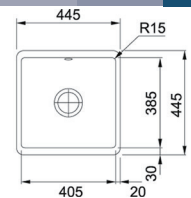

FRACERAM SPOELTAFELS

KUBUS 1 BAK, OMKEERBAAR

Wordt geleverd met RVS plug en ruimtebesparende sifon.

Afmetingen: 545 x 445 mm
Uitsparing: 495 x 375 mm

Kleur	Korpus	Code	Prijs,€
Wit	600 mm	FR-KBK110500W11	857,02
Antraciet mat	600 mm	FR-KBK110500ACM1	857,02
Grafiet	600 mm	FR-KBK110500GP1	857,02
Magnolia	600 mm	FR-KBK110500MG1	857,02
Onyx	600 mm	FR-KBK110500OX1	857,02
Parelgrijs mat	600 mm	FR-KBK110500PGM1	857,02

G6