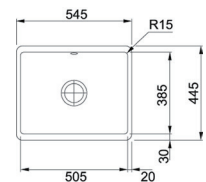

FRACERAM SPOELTAFELS

KUBUS 1 1/2 BAK, OMKEERBAAR

Wordt geleverd met RVS pluggen en ruimtebesparende sifon.

Afmetingen: 545 x 445 mm
Uitsparing: 495 x 375 mm

Kleur	Korpus	Code	Prijs,€
Wit	600 mm	FR-KBK160DW11	906,63
Antraciet mat	600 mm	FR-KBK160DACM1	906,63
Grafiet	600 mm	FR-KBK160DGP1	906,63
Magnolia	600 mm	FR-KBK160DMG1	906,63
Onyx	600 mm	FR-KBK160DOX1	906,63
Parelgrijs mat	600 mm	FR-KBK160DPGM1	906,63

G6