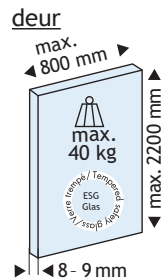

EKU-BANIO 40 GF

- Draagkracht: 40 kg.
- Voor 1 glazen deur.
- Tweezijdige glasmontage.

Garnituur Banio 40 GF - 1 deur bestaat uit:			
1200 mm: ●:EK-054.3041.071 / ▲:EK-054.3041.073 1500 mm: ●:EK-054.3041.072 / ▲:EK-054.3041.074			
 2x	 2x	 2x	 1x 47 x 54 mm
 2x	 1x	 1x	 2x 11 x 52 mm
 1x	 12x	 1x	 1x 1200 mm: 589 x 8 x 15 mm 1500 mm: 739 x 8 x 15 mm
 1x	 1x	 1x	 1x
 1x	 3x	 1x	 1x

- alu geanodiseerd
- ▲ alu glans

Garnituur voor tweede glaswand 1 deur bestaat uit:	
● EK-054.3032.071 ▲ EK-054.3032.072	
	

Garnituur Banio 40 GF DEMPING bestaat uit:	
Max. 25 kg. - EK-057.3159.072 Max. 40 kg. - EK-057.3159.073	
