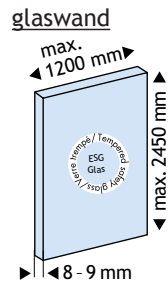

EKU-BANIO 40 GF

- Draagkracht: 40 kg.
- Voor 1 glazen deur.
- Tweezijdige glasmontage.

Garnituur Banio 40 GF - 1 deur bestaat uit:			
1200 mm: ●:EK-054.3041.071 / ▲:EK-054.3041.073 1500 mm: ●:EK-054.3041.072 / ▲:EK-054.3041.074			
 2x	 2x	 2x	 1x 47 x 54 mm
 2x	 1x	 1x	 2x 11 x 52 mm
 1x	 12x	 1x	 1x 1200 mm: 589 x 8 x 15 mm 1500 mm: 739 x 8 x 15 mm
 1x	 1x	 1x	 1x
 1x	 3x	 1x	 1x

- alu geanodiseerd
- ▲ alu glans

Garnituur voor tweede glaswand 1 deur bestaat uit:	
● EK-054.3032.071 ▲ EK-054.3032.072	
	

Garnituur Banio 40 GF DEMPING bestaat uit:	
Max. 25 kg. - EK-057.3159.072 Max. 40 kg. - EK-057.3159.073	
