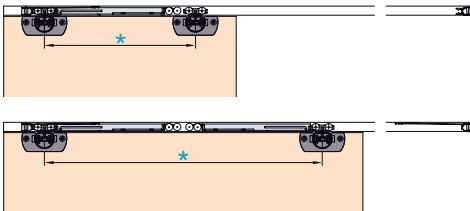

EKU-CLIPO 16 H MIXSLIDE (MS)

Deurdemper in sluitrichting	min. 260 mm	1 x bestellen
Deurdemper in sluit- en openingsrichting	min. 460 mm	2 x bestellen

Garnituur Clipo 16 H (MS) 2 deuren	
bestaat uit: 5661-3050	
4x	2x
4x	1x
1x	

Garnituur Clipo 16 H (MS) 2 deuren	
DAMPING bestaat uit:	
Max. 8 kg. - EK-053.3332.071	
Max. 16 kg. - EK-053.3332.072	
2x	
	2x
2x	

EKU-CLIPO 16 H FORSLIDE (FS)

Deurdemper in sluitrichting	min. 260 mm	1 x bestellen
Deurdemper in sluit- en openingsrichting	min. 460 mm	2 x bestellen

Garnituur Clipo 16 H (FS) 1 deur	
bestaat uit: EK-053.3299.071	
2x	2x
2x	2x
2x	2x

Garnituur Clipo 16 H (FS) 2 deuren	
DAMPING bestaat uit:	
Max. 8 kg. - EK-053.3332.071	
Max. 16 kg. - EK-053.3332.072	
2x	
	2x
2x	