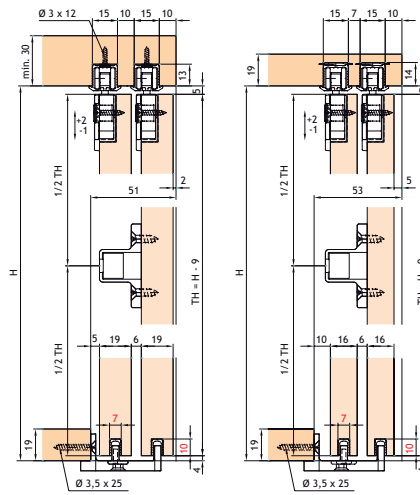

EKU-CLIPO 16 H MIXSLIDE (MS)

Deurdemper in sluitrichting	min. 260 mm	1 x bestellen
Deurdemper in sluit- en openingsrichting	min. 460 mm	2 x bestellen

Garnituur Clipo 16 H (MS) 2 deuren	
bestaat uit: 5661-3050	
4x	2x
4x	1x
1x	

Garnituur Clipo 16 H (MS) 2 deuren	
DAMPING bestaat uit:	
Max. 8 kg. - EK-053.3332.071	
Max. 16 kg. - EK-053.3332.072	
2x	
	2x
2x	

EKU-CLIPO 16 H FORSLIDE (FS)

Deurdemper in sluitrichting	min. 260 mm	1 x bestellen
Deurdemper in sluit- en openingsrichting	min. 460 mm	2 x bestellen

Garnituur Clipo 16 H (FS) 1 deur	
bestaat uit: EK-053.3299.071	
2x	2x
2x	2x
2x	2x

Garnituur Clipo 16 H (FS) 2 deuren	
DAMPING bestaat uit:	
Max. 8 kg. - EK-053.3332.071	
Max. 16 kg. - EK-053.3332.072	
2x	
	2x
2x	