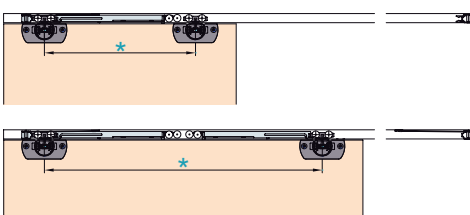

EKU-CLIPO 16 H MIXSLIDE (MS)

Deurdemper in sluitrichting	min. 260 mm	1 x bestellen
Deurdemper in sluit- en openingsrichting	min. 460 mm	2 x bestellen

Garnituur Clipo 16 H (MS) 2 deuren	
bestaat uit: 5661-3050	
4x	2x
4x	1x
1x	

Garnituur Clipo 16 H (MS) 2 deuren	
DAMPING bestaat uit:	
Max. 8 kg. - EK-053.3332.071	
Max. 16 kg. - EK-053.3332.072	
2x	
	2x
2x	

EKU-CLIPO 16 H FORSLIDE (FS)

Deurdemper in sluitrichting	min. 260 mm	1 x bestellen
Deurdemper in sluit- en openingsrichting	min. 460 mm	2 x bestellen

Garnituur Clipo 16 H (FS) 1 deur	
bestaat uit: EK-053.3299.071	
2x	2x
2x	2x
2x	2x

Garnituur Clipo 16 H (FS) 2 deuren	
DAMPING bestaat uit:	
Max. 8 kg. - EK-053.3332.071	
Max. 16 kg. - EK-053.3332.072	
2x	
	2x
2x	