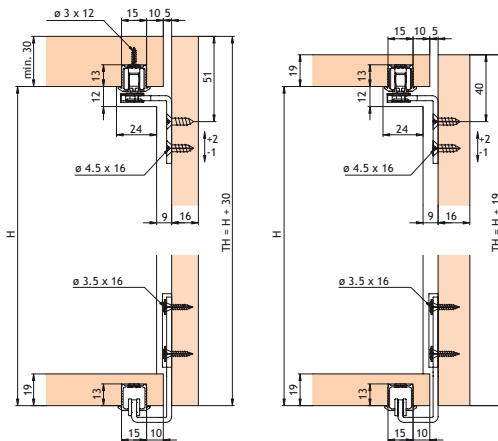

EKU-CLIPO 16 H MIXSLIDE (MS)

Deurdemper in sluitrichting	min. 260 mm	1 x bestellen
Deurdemper in sluit- en openingsrichting	min. 460 mm	2 x bestellen

Garnituur Clipo 16 H (MS) 2 deuren	
bestaat uit: 5661-3050	
4x	2x
4x	1x
1x	

Garnituur Clipo 16 H (MS) 2 deuren	
DAMPING bestaat uit:	
Max. 8 kg. - EK-053.3332.071	
Max. 16 kg. - EK-053.3332.072	
2x	
	2x
2x	

EKU-CLIPO 16 H FORSLIDE (FS)

Deurdemper in sluitrichting	min. 260 mm	1 x bestellen
Deurdemper in sluit- en openingsrichting	min. 460 mm	2 x bestellen