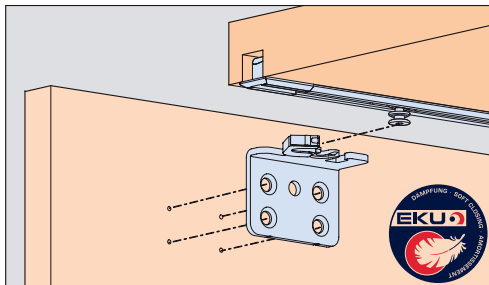

EKU-CLIPO 16 H MIXSLIDE (MS)

Deurdemper in sluitrichting	min. 260 mm	1 x bestellen
Deurdemper in sluit- en openingsrichting	min. 460 mm	2 x bestellen

Garnituur Clipo 16 H (MS) 2 deuren	
bestaat uit: 5661-3050	
4x	2x
4x	1x
1x	

Garnituur Clipo 16 H (MS) 2 deuren	
DAMPING bestaat uit:	
Max. 8 kg. - EK-053.3332.071	
Max. 16 kg. - EK-053.3332.072	
2x	
	2x
2x	

EKU-CLIPO 16 H FORSLIDE (FS)

Deurdemper in sluitrichting	min. 260 mm	1 x bestellen
Deurdemper in sluit- en openingsrichting	min. 460 mm	2 x bestellen