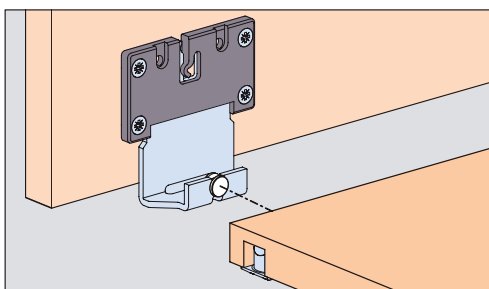

EKU-CLIPO 16 H MIXSLIDE (MS)

Deurdemper in sluitrichting	min. 260 mm	1 x bestellen
Deurdemper in sluit- en openingsrichting	min. 460 mm	2 x bestellen

Garnituur Clipo 16 H (MS) 2 deuren	
bestaat uit: 5661-3050	
4x	2x
4x	1x
1x	

Garnituur Clipo 16 H (MS) 2 deuren	
DAMPING bestaat uit:	
Max. 8 kg. - EK-053.3332.071	
Max. 16 kg. - EK-053.3332.072	
2x	
	2x
2x	

EKU-CLIPO 16 H FORSLIDE (FS)

Deurdemper in sluitrichting	min. 260 mm	1 x bestellen
Deurdemper in sluit- en openingsrichting	min. 460 mm	2 x bestellen