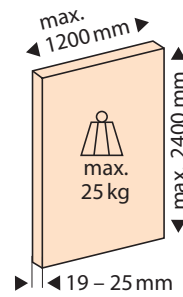

EKU-REGAL A 25 H FORSLIDE (FS)

- Draagkracht: 25 kg.

Garnituur Regal A 25 1 deur	
bestaat uit:	
5665-7010	
 2x	 2x
 1x	 2x
 1x	

	OMSCHRIJVING	LENGTE	UITV.	CODE
 19 x 31 mm	bovenrail	2500 mm 3500 mm 6000 mm	alu alu alu	5665-7605 5665-7606 5665-7600
	Min. 1 lengte			
	onderrail	2500 mm 3500 mm 6000 mm	alu alu alu	5665-7607 5665-7608 5665-7601
 16 x 14 mm	Min. 1 lengte			

EKU-REGAL A 40 H FORSLIDE (FS)

- Draagkracht: 40 kg.

Garnituur Regal A 40 H 1 deur	
bestaat uit:	
5665-6081	
 2x	 2x
 2x	 2x
 2x	 2x
 2x	
Garnituur Regal A40 H (FS) 1 deur - DEMPING bestaat uit:	
EK-040.3147.073	
	
	

	OMSCHRIJVING	LENGTE	UITV.	CODE
 18 x 16 mm	Bovenrail om te lijmen	2500 mm 3500 mm 6000 mm	alu alu alu	EK-040.3121.250 EK-040.3121.350 5665-6070
	Min. 1 lengte			
	Onderrail om te lijmen	2500 mm 3500 mm 6000 mm	alu alu alu	EK-040.3137.250 EK-040.3137.350 5665-6080
 18 x 13 mm	Eindstuk met vergrendeling		kunststof	5665-6083
	Min. 1 set (=4 stuks)			
 148 155	Eindstuk		kunststof	5665-6082
	Min. 1 set (=4 stuks)			
	Afstandstuks		kunststof	5665-6085
	Min. 1 paar			