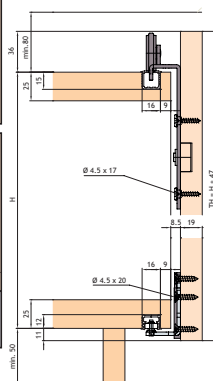

EKU-REGAL A 25 H FORSLIDE (FS)

- Draagkracht: 25 kg.

Garnituur Regal A 25 1 deur	
bestaat uit:	
5665-7010	
 2x	 2x
 1x	 2x
 1x	

	OMSCHRIJVING	LENGTE	UITV.	CODE
 19 x 31 mm	bovenrail	2500 mm 3500 mm 6000 mm	alu alu alu	5665-7605 5665-7606 5665-7600
	Min. 1 lengte			
	onderrail	2500 mm 3500 mm 6000 mm	alu alu alu	5665-7607 5665-7608 5665-7601
 16 x 14 mm	Min. 1 lengte			

EKU-REGAL A 40 H FORSLIDE (FS)

- Draagkracht: 40 kg.

Garnituur Regal A 40 H 1 deur	
bestaat uit:	
5665-6081	
 2x	 2x
 2x	 2x
 2x	 2x
 2x	
Garnituur Regal A40 H (FS) 1 deur - DEMPING bestaat uit:	
EK-040.3147.073	
	
	

	OMSCHRIJVING	LENGTE	UITV.	CODE
 18 x 16 mm	Bovenrail om te lijmen	2500 mm 3500 mm 6000 mm	alu alu alu	EK-040.3121.250 EK-040.3121.350 5665-6070
	Min. 1 lengte			
	Onderrail om te lijmen	2500 mm 3500 mm 6000 mm	alu alu alu	EK-040.3137.250 EK-040.3137.350 5665-6080
 18 x 13 mm	Eindstuk met vergrendeling		kunststof	5665-6083
	Min. 1 set (=4 stuks)			
 148 155	Eindstuk		kunststof	5665-6082
	Min. 1 set (=4 stuks)			
	Afstandstuks		kunststof	5665-6085
	Min. 1 paar			