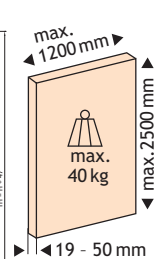

EKU-REGAL A 25 H FORSLIDE (FS)

- Draagkracht: 25 kg.

Garnituur Regal A 25 1 deur	
bestaat uit:	
5665-7010	
 2x	 2x
 1x	 2x
 1x	

	OMSCHRIJVING	LENGTE	UITV.	CODE
 19 x 31 mm	bovenrail	2500 mm 3500 mm 6000 mm	alu alu alu	5665-7605 5665-7606 5665-7600
	Min. 1 lengte			
	onderrail	2500 mm 3500 mm 6000 mm	alu alu alu	5665-7607 5665-7608 5665-7601
 16 x 14 mm	Min. 1 lengte			

EKU-REGAL A 40 H FORSLIDE (FS)

- Draagkracht: 40 kg.

Garnituur Regal A 40 H 1 deur	
bestaat uit:	
5665-6081	
 2x	 2x
 2x	 2x
 2x	 2x
 2x	
Garnituur Regal A40 H (FS) 1 deur - DEMPING bestaat uit:	
EK-040.3147.073	
	
	

	OMSCHRIJVING	LENGTE	UITV.	CODE
 18 x 16 mm	Bovenrail om te lijmen	2500 mm 3500 mm 6000 mm	alu alu alu	EK-040.3121.250 EK-040.3121.350 5665-6070
	Min. 1 lengte			
	Onderrail om te lijmen	2500 mm 3500 mm 6000 mm	alu alu alu	EK-040.3137.250 EK-040.3137.350 5665-6080
 18 x 13 mm	Eindstuk met vergrendeling		kunststof	5665-6083
	Min. 1 set (=4 stuks)			
 148 155	Eindstuk		kunststof	5665-6082
	Min. 1 set (=4 stuks)			
	Afstandstuks		kunststof	5665-6085
	Min. 1 paar			