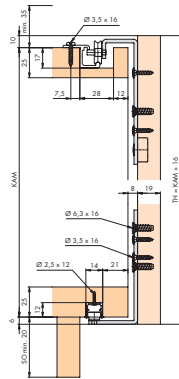

EKU-REGAL A 25 H FORSLIDE (FS)

- Draagkracht: 25 kg.

Garnituur Regal A 25 1 deur	
bestaat uit:	
5665-7010	
 2x	 2x
 1x	 2x
 1x	

	OMSCHRIJVING	LENGTE	UITV.	CODE
 19 x 31 mm	bovenrail	2500 mm 3500 mm 6000 mm	alu alu alu	5665-7605 5665-7606 5665-7600
	Min. 1 lengte			
	onderrail	2500 mm 3500 mm 6000 mm	alu alu alu	5665-7607 5665-7608 5665-7601
 16 x 14 mm	Min. 1 lengte			

EKU-REGAL A 40 H FORSLIDE (FS)

- Draagkracht: 40 kg.

Garnituur Regal A 40 H 1 deur	
bestaat uit:	
5665-6081	
 2x	 2x
 2x	 2x
 2x	 2x
 2x	
Garnituur Regal A40 H (FS) 1 deur - DEMPING bestaat uit:	
EK-040.3147.073	
	
	

	OMSCHRIJVING	LENGTE	UITV.	CODE
 18 x 16 mm	Bovenrail om te lijmen	2500 mm 3500 mm 6000 mm	alu alu alu	EK-040.3121.250 EK-040.3121.350 5665-6070
	Min. 1 lengte			
	Onderrail om te lijmen	2500 mm 3500 mm 6000 mm	alu alu alu	EK-040.3137.250 EK-040.3137.350 5665-6080
 18 x 13 mm	Eindstuk met vergrendeling		kunststof	5665-6083
	Min. 1 set (=4 stuks)			
 148 155	Eindstuk		kunststof	5665-6082
	Min. 1 set (=4 stuks)			
	Afstandstuks		kunststof	5665-6085
	Min. 1 paar			