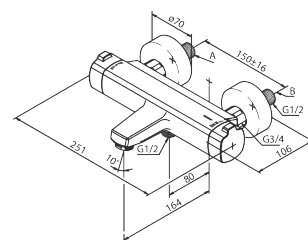

BADKAMERKRANEN

THERMIXA 700 THERMOSTATISCHE BAD/DOUCHEMENGKRAAN (57507)

- Keramisch binnenwerk.
- Standaard 150 mm hart-op-hart afstand.
- S-koppelingen + rozetten
- 1/2" onderaansluiting voor doucheslang.
- Waterverbruik max.23/13 l/min

Uitvoering	Code	Prijs,€
chrom	DA-5750700	280,00 G2