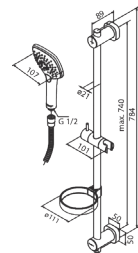

BADKAMERKRANEN

PINE FLEX DOUCHESET (766683)

- Incl. Soap dish & Glider
- 1500 mm silverkleurige doucheslang
- Waterverbruik max.6 l/min

Uitvoering	Code	Prijs,€
chrom	DA-7666830	170,00 G2