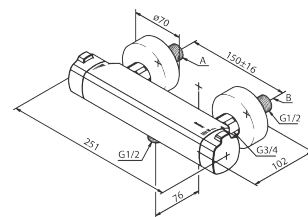

BADKAMERKRANEN

THERMIXA 700 THERMOSTATISCHE DOUCHEMENGKRAAN (57407)

- Keramisch binnenwerk.
- Standaard 150 mm hart-op-hart afstand.
- S-koppelingen + rozetten
- 1/2" onderaansluiting voor doucheslang.
- Waterverbruik max.12 l/min

Uitvoering	Code	Prijs,€
chrom	DA-5740700	235,00 G2