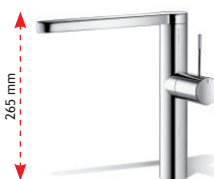

chrom	9930-9210	€ 751,41
rvs	9930-9910	€ 953,72

ONO

**MET DRAAIBARE UITLOOP 360°** **G2**

chrom	9930-9205	€ 619,16
-------	-----------	----------

ONO

**MET DRAAIBARE UITLOOP 360°** **G2**

chrom	9930-9240	€ 805,98
-------	-----------	----------