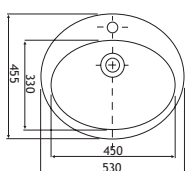

WASTAFELS

WASTAFELS
ROND: Ø 488 MM

Extra te bestellen
Overloopaansluiting
Plug met overloop en stop

Uitvoering	Code	Prijs, €
wit email	9815-1753	130,00 G1

chroom/wit	9814-9010	*
chroom/wit	9814-9040	*

WASTAFELS
OVAAL: 530 X 455 MM

Extra te bestellen
Overloopaansluiting
Plug met overloop en stop

Uitvoering	Code	Prijs, €
wit email	9815-0700	135,00 G1

chroom/wit	9814-9010	*
chroom/wit	9814-9040	*

WASTAFELS
ROND: Ø 330 MM

Extra te bestellen
Overloopaansluiting

Optie
Onderbouw bevestigingsset

Uitvoering	Code	Prijs, €
wit email	9815-1733	95,00 G1

chroom/wit	9814-9030	*
------------	-----------	---

	9814-9050	*
--	-----------	---

WASTAFELS
ROND: Ø 380 MM

Extra te bestellen
Overloopaansluiting
Plug met overloop en stop