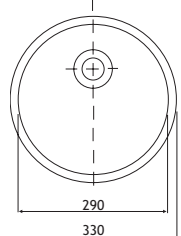

WASTAFELS

WASTAFELS
ROND: Ø 488 MM

Extra te bestellen
Overloopaansluiting
Plug met overloop en stop

Uitvoering	Code	Prijs, €
wit email	9815-1753	130,00 G1

chroom/wit	9814-9010	*
chroom/wit	9814-9040	*

WASTAFELS
OVAAL: 530 X 455 MM

Extra te bestellen
Overloopaansluiting
Plug met overloop en stop

Uitvoering	Code	Prijs, €
wit email	9815-0700	135,00 G1

chroom/wit	9814-9010	*
chroom/wit	9814-9040	*

WASTAFELS
ROND: Ø 330 MM

Extra te bestellen
Overloopaansluiting

Optie
Onderbouw bevestigingsset

Uitvoering	Code	Prijs, €
wit email	9815-1733	95,00 G1

chroom/wit	9814-9030	*
------------	-----------	---

	9814-9050	*
--	-----------	---

WASTAFELS
ROND: Ø 380 MM

Extra te bestellen
Overloopaansluiting
Plug met overloop en stop