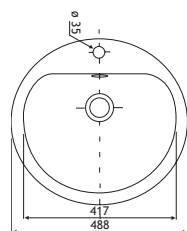

WASTAFELS

WASTAFELS
ROND: Ø 488 MM

Extra te bestellen
Overloopaansluiting
Plug met overloop en stop

Uitvoering	Code	Prijs, €
wit email	9815-1753	130,00 G1

chroom/wit	9814-9010	*
chroom/wit	9814-9040	*

WASTAFELS
OVAAL: 530 X 455 MM

Extra te bestellen
Overloopaansluiting
Plug met overloop en stop

Uitvoering	Code	Prijs, €
wit email	9815-0700	135,00 G1

chroom/wit	9814-9010	*
chroom/wit	9814-9040	*

WASTAFELS
ROND: Ø 330 MM

Extra te bestellen
Overloopaansluiting

Optie
Onderbouw bevestigingsset

Uitvoering	Code	Prijs, €
wit email	9815-1733	95,00 G1

chroom/wit	9814-9030	*
------------	-----------	---

	9814-9050	*
--	-----------	---

WASTAFELS
ROND: Ø 380 MM

Extra te bestellen
Overloopaansluiting
Plug met overloop en stop