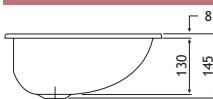

Optie
Onderbouw bevestigingsset

Uitvoering	Code	Prijs, €
wit email	9815-1733	95,00 G1

chroom/wit	9814-9030	*
------------	-----------	---

	9814-9050	*
--	-----------	---

WASTAFELS
ROND: Ø 380 MM

Extra te bestellen
Overloopaansluiting
Plug met overloop en stop