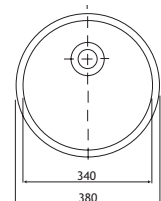

Optie
Onderbouw bevestigingsset

Uitvoering	Code	Prijs, €
wit email	9815-1733	95,00 G1

chroom/wit	9814-9030	*
------------	-----------	---

	9814-9050	*
--	-----------	---

WASTAFELS
ROND: Ø 380 MM

Extra te bestellen
Overloopaansluiting
Plug met overloop en stop