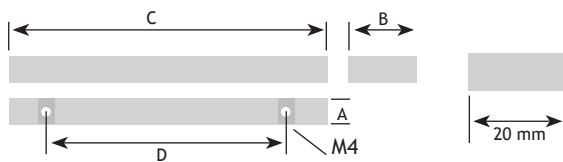

MODERN BESLAG

GREPEN

Greep 13 x 13 mm

AFMETINGEN				CODE
A	B	C	D	
13 mm	20 mm	203 mm	192 mm	rvs-look 8852-0192

AFMETINGEN				CODE
C	D	E		
30 mm	165 mm	128 mm	nikkel mat	8351-0612
30 mm	165 mm	128 mm	rvs-look	8351-0614

AFMETINGEN				CODE
A	C	D	E	
8 mm	28 mm	113 mm	96 mm	chroom mat 8103-3203
10 mm	30 mm	113 mm	96 mm	chroom mat 8103-4210
10 mm	30 mm	145 mm	128 mm	chroom mat 8103-3210
10 mm	30 mm	209 mm	192 mm	chroom mat 8103-5210
10 mm	30 mm	145 mm	128 mm	chroom glanzend 8103-3200
8 mm	28 mm	113 mm	96 mm	nikkel mat 8103-4600
10 mm	30 mm	128 mm	128 mm	nikkel mat 8103-3600
10 mm	30 mm	209 mm	192 mm	nikkel mat 8103-5600
10 mm	30 mm	305 mm	288 mm	nikkel mat 8103-6600
10 mm	30 mm	113 mm	96 mm	rvs-look 8103-4020
10 mm	30 mm	145 mm	128 mm	rvs-look 8103-3020
10 mm	30 mm	145 mm	128 mm	zwart mat 8103-3202

AFMETINGEN				CODE
A	C	D	E	
17 mm	16 mm	120 mm	96 mm	nikkel mat 8767-8709
18 mm	30 mm	164 mm	128 mm	nikkel geborsteld 8811-1613
18 mm	30 mm	164 mm	128 mm	nikkel champagne 8767-9712