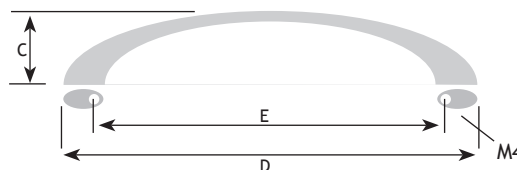

MODERN BESLAG

GREPEN

Greep 13 x 13 mm

AFMETINGEN				CODE
A	B	C	D	
13 mm	20 mm	203 mm	192 mm	rvs-look 8852-0192

AFMETINGEN				CODE
C	D	E		
30 mm	165 mm	128 mm	nikkel mat	8351-0612
30 mm	165 mm	128 mm	rvs-look	8351-0614

AFMETINGEN				CODE
A	C	D	E	
8 mm	28 mm	113 mm	96 mm	chroom mat 8103-3203
10 mm	30 mm	113 mm	96 mm	chroom mat 8103-4210
10 mm	30 mm	145 mm	128 mm	chroom mat 8103-3210
10 mm	30 mm	209 mm	192 mm	chroom mat 8103-5210
10 mm	30 mm	145 mm	128 mm	chroom glanzend 8103-3200
8 mm	28 mm	113 mm	96 mm	nikkel mat 8103-4600
10 mm	30 mm	128 mm	128 mm	nikkel mat 8103-3600
10 mm	30 mm	209 mm	192 mm	nikkel mat 8103-5600
10 mm	30 mm	305 mm	288 mm	nikkel mat 8103-6600
10 mm	30 mm	113 mm	96 mm	rvs-look 8103-4020
10 mm	30 mm	145 mm	128 mm	rvs-look 8103-3020
10 mm	30 mm	145 mm	128 mm	zwart mat 8103-3202

AFMETINGEN				CODE
A	C	D	E	
17 mm	16 mm	120 mm	96 mm	nikkel mat 8767-8709
18 mm	30 mm	164 mm	128 mm	nikkel geborsteld 8811-1613
18 mm	30 mm	164 mm	128 mm	nikkel champagne 8767-9712