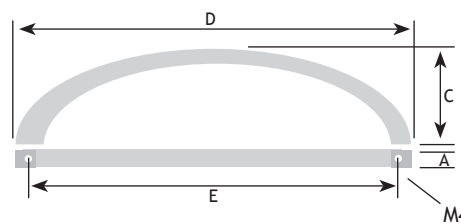

MODERN BESLAG

GREPEN

Greep 13 x 13 mm

AFMETINGEN				CODE
A	B	C	D	
13 mm	20 mm	203 mm	192 mm	rvs-look 8852-0192

AFMETINGEN				CODE
C	D	E		
30 mm	165 mm	128 mm	nikkel mat	8351-0612
30 mm	165 mm	128 mm	rvs-look	8351-0614

AFMETINGEN				CODE
A	C	D	E	
8 mm	28 mm	113 mm	96 mm	chroom mat 8103-3203
10 mm	30 mm	113 mm	96 mm	chroom mat 8103-4210
10 mm	30 mm	145 mm	128 mm	chroom mat 8103-3210
10 mm	30 mm	209 mm	192 mm	chroom mat 8103-5210
10 mm	30 mm	145 mm	128 mm	chroom glanzend 8103-3200
8 mm	28 mm	113 mm	96 mm	nikkel mat 8103-4600
10 mm	30 mm	128 mm	128 mm	nikkel mat 8103-3600
10 mm	30 mm	209 mm	192 mm	nikkel mat 8103-5600
10 mm	30 mm	305 mm	288 mm	nikkel mat 8103-6600
10 mm	30 mm	113 mm	96 mm	rvs-look 8103-4020
10 mm	30 mm	145 mm	128 mm	rvs-look 8103-3020
10 mm	30 mm	145 mm	128 mm	zwart mat 8103-3202

AFMETINGEN				CODE
A	C	D	E	
17 mm	16 mm	120 mm	96 mm	nikkel mat 8767-8709
18 mm	30 mm	164 mm	128 mm	nikkel geborsteld 8811-1613
18 mm	30 mm	164 mm	128 mm	nikkel champagne 8767-9712