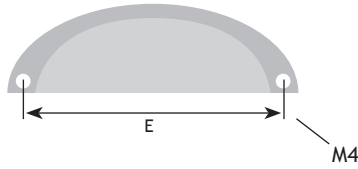

MODERN BESLAG

KOMGREPEN

AFMETINGEN		CODE
E		
64 mm	nikkel mat	8106-0600

AFMETINGEN		CODE
E		
64 mm	nikkel mat	8106-2600

AFMETINGEN			CODE
A	B	D	
120 mm	41 mm	12 mm	rvs 8811-1910

Greep slide freesmaten: 32 x 95 mm

AFMETINGEN		CODE
A	B	
45 mm	109 mm	rvs-look 8204-6910

AFMETINGEN			CODE
A	B	D	
50 mm	50 mm	10 mm	rvs-look 8204-5910

AFMETINGEN			CODE
A	B	D	rvs-look
102 mm	51 mm	10 mm	8811-1900

AFMETINGEN			CODE
A	B	D	rvs-look
120 mm	70 mm	10 mm	8204-5940