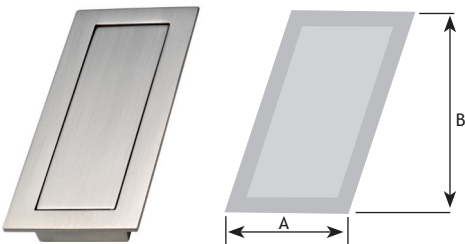

MODERN BESLAG

KOMGREPEN

AFMETINGEN		CODE
E		
64 mm	nikkel mat	8106-0600

AFMETINGEN		CODE
E		
64 mm	nikkel mat	8106-2600

AFMETINGEN			CODE
A	B	D	
120 mm	41 mm	12 mm	rvs 8811-1910

Greep slide freesmaten: 32 x 95 mm

AFMETINGEN		CODE
A	B	
45 mm	109 mm	rvs-look 8204-6910

AFMETINGEN			CODE
A	B	D	
50 mm	50 mm	10 mm	rvs-look 8204-5910

AFMETINGEN			CODE
A	B	D	rvs-look
102 mm	51 mm	10 mm	8811-1900

AFMETINGEN			CODE
A	B	D	rvs-look
120 mm	70 mm	10 mm	8204-5940