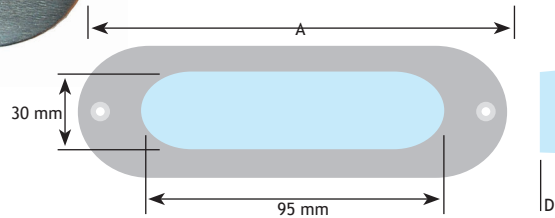

MODERN BESLAG

KOMGREPEN

AFMETINGEN		CODE
E		
64 mm	nikkel mat	8106-0600

AFMETINGEN		CODE
E		
64 mm	nikkel mat	8106-2600

AFMETINGEN			CODE
A	B	D	
120 mm	41 mm	12 mm	rvs 8811-1910

Greep slide freesmaten: 32 x 95 mm

AFMETINGEN		CODE
A	B	
45 mm	109 mm	rvs-look 8204-6910

AFMETINGEN			CODE
A	B	D	
50 mm	50 mm	10 mm	rvs-look 8204-5910

AFMETINGEN			CODE
A	B	D	rvs-look
102 mm	51 mm	10 mm	8811-1900

AFMETINGEN			CODE
A	B	D	rvs-look
120 mm	70 mm	10 mm	8204-5940