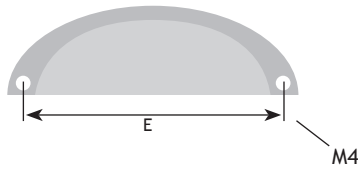

MODERN BESLAG

KOMGREPEN

AFMETINGEN		CODE
E		
64 mm	nikkel mat	8106-0600

AFMETINGEN		CODE
E		
64 mm	nikkel mat	8106-2600

AFMETINGEN			CODE
A	B	D	
120 mm	41 mm	12 mm	rvs 8811-1910

Greep slide freesmaten: 32 x 95 mm

AFMETINGEN		CODE
A	B	
45 mm	109 mm	rvs-look 8204-6910

AFMETINGEN			CODE
A	B	D	
50 mm	50 mm	10 mm	rvs-look 8204-5910

AFMETINGEN			CODE
A	B	D	rvs-look
102 mm	51 mm	10 mm	8811-1900

AFMETINGEN			CODE
A	B	D	rvs-look
120 mm	70 mm	10 mm	8204-5940