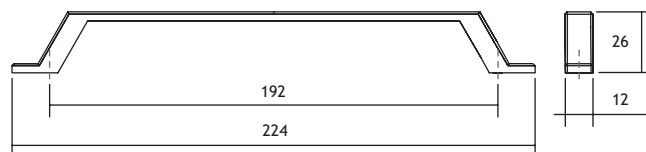

GREEP VERSO

CODE

nikkel geborsteld	8775-7260
tin	8775-7270
antiek brons	8775-7280

KNOP VERSO

CODE

nikkel geborsteld	8775-7230
tin	8775-7240
antiek brons	8775-7250