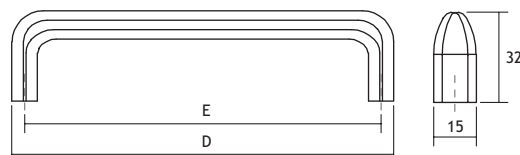

MODERN BESLAG

GREPEN

GREEP VERSO

CODE

nikkel geborsteld	8775-7260
tin	8775-7270
antiek brons	8775-7280

KNOP VERSO

CODE

nikkel geborsteld	8775-7230
tin	8775-7240
antiek brons	8775-7250

GREEP REDO

AFMETINGEN

CODE

D	E		
137	128	nikkel geborsteld	8775-7070
137	128	koper geborsteld	8775-7080
137	128	tin	8775-7090
137	128	antiek brons	8775-7100
201	192	nikkel geborsteld	8775-7110
201	192	koper geborsteld	8775-7120
201	192	tin	8775-7130
201	192	antiek brons	8775-7140

GREEP ONA

AFMETINGEN

CODE

D	E		
50	32	rvs-look	8775-7170
50	32	zwart mat geborsteld	8775-7180
50	32	grijs mat geborsteld	8775-7190
200	128	rvs-look	8775-7200
200	128	zwart mat geborsteld	8775-7210
200	128	grijs mat geborsteld	8775-7220