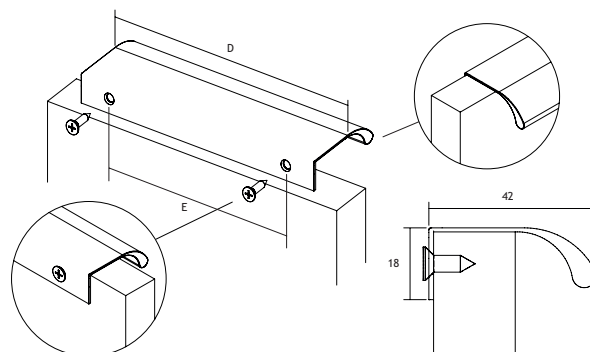

GREEP REDO

AFMETINGEN

CODE

D	E		
137	128	nikkel geborsteld	8775-7070
137	128	koper geborsteld	8775-7080
137	128	tin	8775-7090
137	128	antiek brons	8775-7100
201	192	nikkel geborsteld	8775-7110
201	192	koper geborsteld	8775-7120
201	192	tin	8775-7130
201	192	antiek brons	8775-7140

GREEP ONA

AFMETINGEN

CODE

D	E		
50	32	rvs-look	8775-7170
50	32	zwart mat geborsteld	8775-7180
50	32	grijs mat geborsteld	8775-7190
200	128	rvs-look	8775-7200
200	128	zwart mat geborsteld	8775-7210
200	128	grijs mat geborsteld	8775-7220