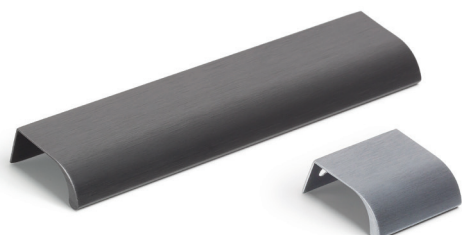

MODERN BESLAG

GREPEN

GREEP VERSO

CODE

nikkel geborsteld	8775-7260
tin	8775-7270
antiek brons	8775-7280

KNOP VERSO

CODE

nikkel geborsteld	8775-7230
tin	8775-7240
antiek brons	8775-7250

GREEP REDO

AFMETINGEN

CODE

D	E		
137	128	nikkel geborsteld	8775-7070
137	128	koper geborsteld	8775-7080
137	128	tin	8775-7090
137	128	antiek brons	8775-7100
201	192	nikkel geborsteld	8775-7110
201	192	koper geborsteld	8775-7120
201	192	tin	8775-7130
201	192	antiek brons	8775-7140

GREEP ONA

AFMETINGEN

CODE

D	E		
50	32	rvs-look	8775-7170
50	32	zwart mat geborsteld	8775-7180
50	32	grijs mat geborsteld	8775-7190
200	128	rvs-look	8775-7200
200	128	zwart mat geborsteld	8775-7210
200	128	grijs mat geborsteld	8775-7220