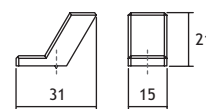

GREEP REDO

AFMETINGEN

CODE

D	E		
137	128	nikkel geborsteld	8775-7070
137	128	koper geborsteld	8775-7080
137	128	tin	8775-7090
137	128	antiek brons	8775-7100
201	192	nikkel geborsteld	8775-7110
201	192	koper geborsteld	8775-7120
201	192	tin	8775-7130
201	192	antiek brons	8775-7140

GREEP ONA

AFMETINGEN

CODE

D	E		
50	32	rvs-look	8775-7170
50	32	zwart mat geborsteld	8775-7180
50	32	grijs mat geborsteld	8775-7190
200	128	rvs-look	8775-7200
200	128	zwart mat geborsteld	8775-7210
200	128	grijs mat geborsteld	8775-7220