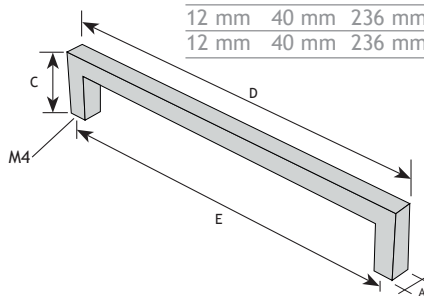

AUTHENTIEK BESLAG

GREPEN

AFMETINGEN

CODE

| A | C | D | E | | |
|-------|-------|--------|--------|--------------|-----------|
| 12 mm | 40 mm | 236 mm | 224 mm | donker brons | 8774-2124 |
| 12 mm | 40 mm | 236 mm | 224 mm | ijzerkleur | 8774-2125 |

RESOR

AFMETINGEN

CODE

| A | C | D | E | | |
|-------|-------|-------|-------|----------------------|-----------|
| 24 mm | 31 mm | 52 mm | 32 mm | zwart mat ijzerkleur | 8774-3340 |
| 24 mm | 31 mm | 52 mm | 32 mm | mat ijzerkleur | 8774-3350 |
| 24 mm | 31 mm | 52 mm | 32 mm | tinkleur | 8774-3360 |

AFMETINGEN

CODE

| A | C | D | E | | |
|------|-------|--------|--------|--------------|-----------|
| 8 mm | 32 mm | 250 mm | 224 mm | donker brons | 8774-2024 |
| 8 mm | 32 mm | 250 mm | 224 mm | ijzerkleur | 8774-2025 |

RESOR

AFMETINGEN

CODE

| A | C | D | E | | |
|-------|-------|-------|---|--------------|-----------|
| 20 mm | 41 mm | 40 mm | - | donker brons | 8774-2040 |
| 20 mm | 41 mm | 40 mm | - | ijzerkleur | 8774-2041 |