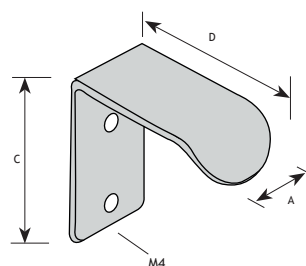

AFMETINGEN

CODE

| A | C | D | E | | |
|------|-------|--------|--------|--------------|-----------|
| 8 mm | 32 mm | 250 mm | 224 mm | donker brons | 8774-2024 |
| 8 mm | 32 mm | 250 mm | 224 mm | ijzerkleur | 8774-2025 |

RESOR

AFMETINGEN

CODE

| A | C | D | E | | |
|-------|-------|-------|---|--------------|-----------|
| 20 mm | 41 mm | 40 mm | - | donker brons | 8774-2040 |
| 20 mm | 41 mm | 40 mm | - | ijzerkleur | 8774-2041 |