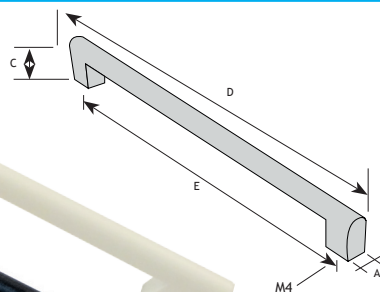

RESOR

8

AFMETINGEN

CODE

| A | C | D | E | | |
|------|-------|--------|--------|--------------|-----------|
| 9 mm | 35 mm | 209 mm | 192 mm | zwart mat | 8767-0819 |
| 9 mm | 35 mm | 209 mm | 192 mm | wit mat | 8767-0719 |
| 9 mm | 35 mm | 209 mm | 192 mm | donker brons | 8774-2119 |
| 9 mm | 35 mm | 209 mm | 192 mm | ijzerkleur | 8774-2120 |
| 9 mm | 35 mm | 144 mm | 128 mm | zwart mat | 8766-9812 |
| 9 mm | 35 mm | 144 mm | 128 mm | wit mat | 8766-9712 |
| 9 mm | 35 mm | 111 mm | 96 mm | zwart mat | 8766-8809 |
| 9 mm | 35 mm | 111 mm | 96 mm | wit mat | 8766-8709 |