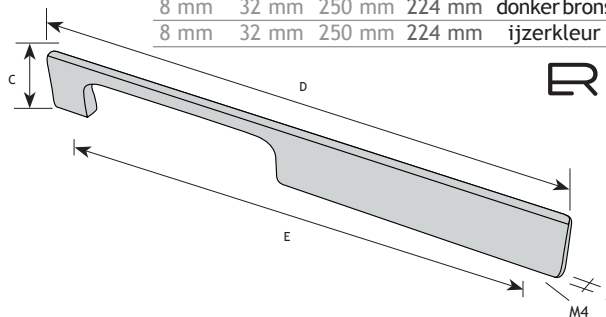

AUTHENTIEK BESLAG

GREPEN

AFMETINGEN

CODE

| A | C | D | E | | |
|-------|-------|--------|--------|--------------|-----------|
| 12 mm | 40 mm | 236 mm | 224 mm | donker brons | 8774-2124 |
| 12 mm | 40 mm | 236 mm | 224 mm | ijzerkleur | 8774-2125 |

RESOR

AFMETINGEN

CODE

| A | C | D | E | | |
|-------|-------|-------|-------|----------------------|-----------|
| 24 mm | 31 mm | 52 mm | 32 mm | zwart mat ijzerkleur | 8774-3340 |
| 24 mm | 31 mm | 52 mm | 32 mm | mat ijzerkleur | 8774-3350 |
| 24 mm | 31 mm | 52 mm | 32 mm | tinkleur | 8774-3360 |

AFMETINGEN

CODE

| A | C | D | E | | |
|------|-------|--------|--------|--------------|-----------|
| 8 mm | 32 mm | 250 mm | 224 mm | donker brons | 8774-2024 |
| 8 mm | 32 mm | 250 mm | 224 mm | ijzerkleur | 8774-2025 |

RESOR

AFMETINGEN

CODE

| A | C | D | E | | |
|-------|-------|-------|---|--------------|-----------|
| 20 mm | 41 mm | 40 mm | - | donker brons | 8774-2040 |
| 20 mm | 41 mm | 40 mm | - | ijzerkleur | 8774-2041 |