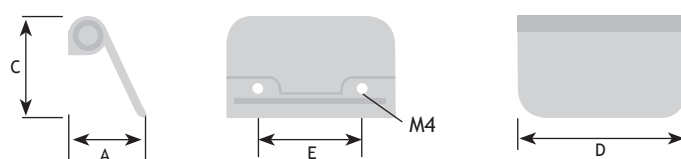

AUTHENTIEK BESLAG

GREPEN

AFMETINGEN

CODE

| A | C | D | E | | |
|-------|-------|--------|--------|--------------|-----------|
| 12 mm | 40 mm | 236 mm | 224 mm | donker brons | 8774-2124 |
| 12 mm | 40 mm | 236 mm | 224 mm | ijzerkleur | 8774-2125 |

RESOR

AFMETINGEN

CODE

| A | C | D | E | | |
|-------|-------|-------|-------|----------------------|-----------|
| 24 mm | 31 mm | 52 mm | 32 mm | zwart mat ijzerkleur | 8774-3340 |
| 24 mm | 31 mm | 52 mm | 32 mm | mat ijzerkleur | 8774-3350 |
| 24 mm | 31 mm | 52 mm | 32 mm | tinkleur | 8774-3360 |

AFMETINGEN

CODE

| A | C | D | E | | |
|------|-------|--------|--------|--------------|-----------|
| 8 mm | 32 mm | 250 mm | 224 mm | donker brons | 8774-2024 |
| 8 mm | 32 mm | 250 mm | 224 mm | ijzerkleur | 8774-2025 |