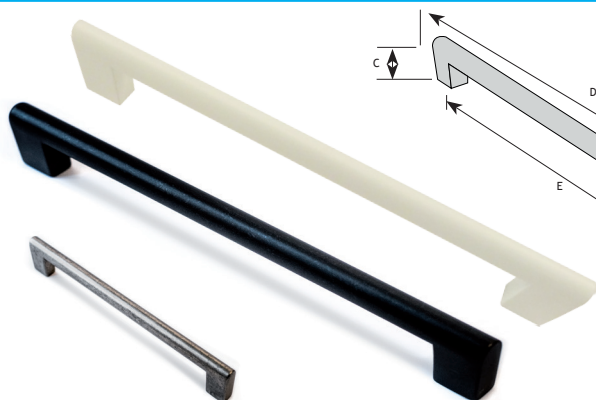

AUTHENTIEK BESLAG

GREPEN

AFMETINGEN

CODE

A	C	D	E		
12 mm	40 mm	236 mm	224 mm	donker brons	8774-2124
12 mm	40 mm	236 mm	224 mm	ijzerkleur	8774-2125

RESOR

AFMETINGEN

CODE

A	C	D	E		
24 mm	31 mm	52 mm	32 mm	zwart mat ijzerkleur	8774-3340
24 mm	31 mm	52 mm	32 mm	mat ijzerkleur	8774-3350
24 mm	31 mm	52 mm	32 mm	tinkleur	8774-3360

AFMETINGEN

CODE

A	C	D	E		
8 mm	32 mm	250 mm	224 mm	donker brons	8774-2024
8 mm	32 mm	250 mm	224 mm	ijzerkleur	8774-2025

RESOR

AFMETINGEN

CODE

A	C	D	E		
20 mm	41 mm	40 mm	-	donker brons	8774-2040
20 mm	41 mm	40 mm	-	ijzerkleur	8774-2041

RESOR

8

AFMETINGEN

CODE

A	C	D	E		
9 mm	35 mm	209 mm	192 mm	zwart mat	8767-0819
9 mm	35 mm	209 mm	192 mm	wit mat	8767-0719
9 mm	35 mm	209 mm	192 mm	donker brons	8774-2119
9 mm	35 mm	209 mm	192 mm	ijzerkleur	8774-2120
9 mm	35 mm	144 mm	128 mm	zwart mat	8766-9812
9 mm	35 mm	144 mm	128 mm	wit mat	8766-9712
9 mm	35 mm	111 mm	96 mm	zwart mat	8766-8809
9 mm	35 mm	111 mm	96 mm	wit mat	8766-8709

RESOR

Onder voorbehoud van maatafwijkingen en technische veranderingen.