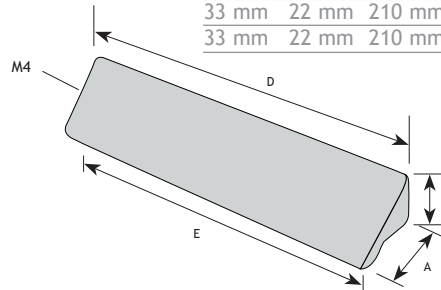

AUTHENTIEK BESLAG

GREPEN

AFMETINGEN

CODE

A	C	D	E		
28 mm	23 mm	137 mm	128 mm	donker brons	8774-2012
28 mm	23 mm	137 mm	128 mm	ijzerkleur	8774-2013

RESOR

AFMETINGEN

CODE

A	C	D	E		
15 mm	29 mm	210 mm	160 mm	donker brons	8774-2016
15 mm	29 mm	210 mm	160 mm	ijzerkleur	8774-2017

RESOR

AFMETINGEN

CODE

A	C	D	E		
33 mm	22 mm	210 mm	192 mm	donker brons	8774-2019
33 mm	22 mm	210 mm	192 mm	ijzerkleur	8774-2020

RESOR

AFMETINGEN

CODE

A	C	D	E		
8 mm	32 mm	250 mm	224 mm	donker brons	8774-2022
8 mm	32 mm	250 mm	224 mm	ijzerkleur	8774-2023

RESOR

8