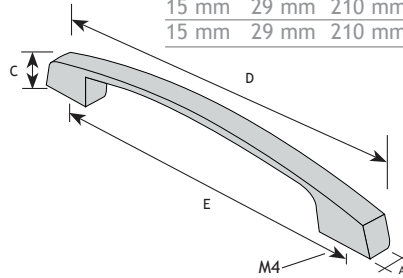

AUTHENTIEK BESLAG

GREPEN

AFMETINGEN

CODE

A	C	D	E		
28 mm	23 mm	137 mm	128 mm	donker brons	8774-2012
28 mm	23 mm	137 mm	128 mm	ijzerkleur	8774-2013

RESOR

AFMETINGEN

CODE

A	C	D	E		
15 mm	29 mm	210 mm	160 mm	donker brons	8774-2016
15 mm	29 mm	210 mm	160 mm	ijzerkleur	8774-2017

RESOR

AFMETINGEN

CODE

A	C	D	E		
33 mm	22 mm	210 mm	192 mm	donker brons	8774-2019
33 mm	22 mm	210 mm	192 mm	ijzerkleur	8774-2020

RESOR

AFMETINGEN

CODE

A	C	D	E		
8 mm	32 mm	250 mm	224 mm	donker brons	8774-2022
8 mm	32 mm	250 mm	224 mm	ijzerkleur	8774-2023

RESOR

8