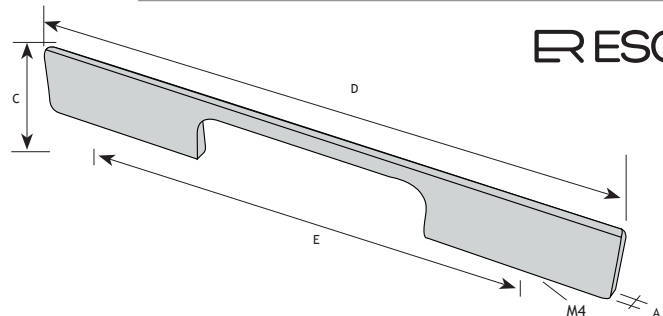

AUTHENTIEK BESLAG

GREPEN

AFMETINGEN

CODE

A	C	D	E		
28 mm	23 mm	137 mm	128 mm	donker brons	8774-2012
28 mm	23 mm	137 mm	128 mm	ijzerkleur	8774-2013

RESOR

AFMETINGEN

CODE

A	C	D	E		
15 mm	29 mm	210 mm	160 mm	donker brons	8774-2016
15 mm	29 mm	210 mm	160 mm	ijzerkleur	8774-2017

RESOR

AFMETINGEN

CODE

A	C	D	E		
33 mm	22 mm	210 mm	192 mm	donker brons	8774-2019
33 mm	22 mm	210 mm	192 mm	ijzerkleur	8774-2020

RESOR

AFMETINGEN

CODE

A	C	D	E		
8 mm	32 mm	250 mm	224 mm	donker brons	8774-2022
8 mm	32 mm	250 mm	224 mm	ijzerkleur	8774-2023

RESOR

8