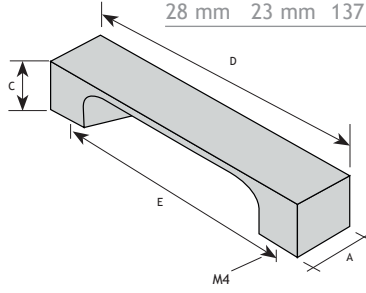

AUTHENTIEK BESLAG

GREPEN

AFMETINGEN

CODE

A	C	D	E		
28 mm	23 mm	137 mm	128 mm	donker brons	8774-2012
28 mm	23 mm	137 mm	128 mm	ijzerkleur	8774-2013

RESOR

AFMETINGEN

CODE

A	C	D	E		
15 mm	29 mm	210 mm	160 mm	donker brons	8774-2016
15 mm	29 mm	210 mm	160 mm	ijzerkleur	8774-2017

RESOR

AFMETINGEN

CODE

A	C	D	E		
33 mm	22 mm	210 mm	192 mm	donker brons	8774-2019
33 mm	22 mm	210 mm	192 mm	ijzerkleur	8774-2020

RESOR

AFMETINGEN

CODE

A	C	D	E		
8 mm	32 mm	250 mm	224 mm	donker brons	8774-2022
8 mm	32 mm	250 mm	224 mm	ijzerkleur	8774-2023

RESOR

8