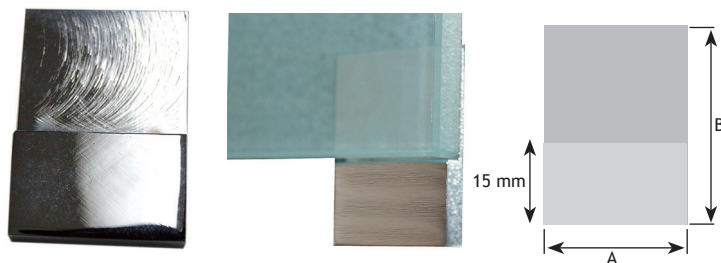

Spiegelgreep zelfklevend

AFMETINGEN

CODE

A	B		
25 mm	35 mm	chrom glanzend	8106-3635