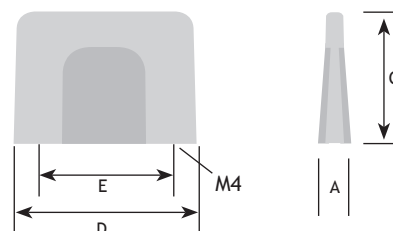

AFMETINGEN

CODE

A	C	D	E		
8 mm	32 mm	44 mm	32 mm	alu/zwart	8774-3390
8 mm	32 mm	44 mm	32 mm	alu/wit	8774-3400

Onder voorbehoud van maatafwijkingen en technische veranderingen.