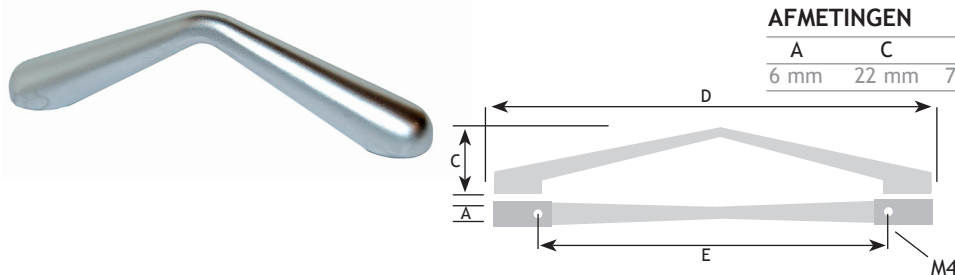

AFMETINGEN

CODE

A	C	D	E		
6 mm	22 mm	78 mm	64 mm	chrom mat	8769-3207