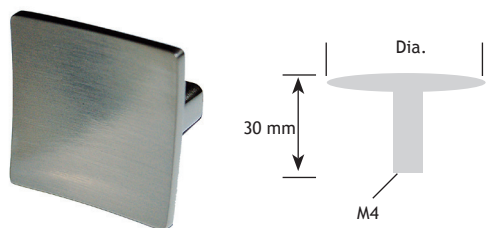

MODERN BESLAG

TOPPEN

AFMETINGEN

CODE

dia.	
50 mm	rvs-look 8771-4952

AFMETINGEN

CODE

dia.	
30 mm	chrom glanzend 8770-5230

AFMETINGEN

CODE

C	D	E		
21 mm	48 mm	32 mm	chrom mat	8767-1232

AFMETINGEN

CODE

dia.	
29 mm	chrom glanzend 8425-6200
29 mm	nikkel mat 8425-7210

AFMETINGEN

CODE

D	
28 mm	chrom mat 8355-2210

AFMETINGEN

CODE

dia.	
32 mm	nikkel mat 8910-2732