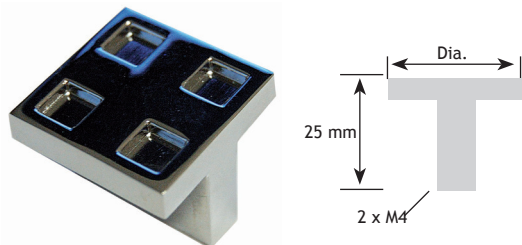

MODERN BESLAG

TOPPEN

AFMETINGEN

CODE

dia.	
50 mm	rvs-look 8771-4952

AFMETINGEN

CODE

dia.	
30 mm	chrom glanzend 8770-5230

AFMETINGEN

CODE

C	D	E		
21 mm	48 mm	32 mm	chrom mat	8767-1232

AFMETINGEN

CODE

dia.	
29 mm	chrom glanzend 8425-6200
29 mm	nikkel mat 8425-7210

AFMETINGEN

CODE

D	
28 mm	chrom mat 8355-2210

AFMETINGEN

CODE

dia.	
32 mm	nikkel mat 8910-2732