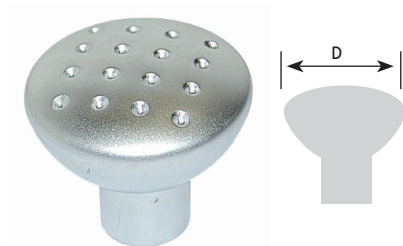

MODERN BESLAG

TOPPEN

AFMETINGEN

CODE

dia.	
50 mm	rvs-look 8771-4952

AFMETINGEN

CODE

dia.	
30 mm	chrom glanzend 8770-5230

AFMETINGEN

CODE

C	D	E		
21 mm	48 mm	32 mm	chrom mat	8767-1232

AFMETINGEN

CODE

dia.	
29 mm	chrom glanzend 8425-6200
29 mm	nikkel mat 8425-7210

AFMETINGEN

CODE

D	
28 mm	chrom mat 8355-2210

AFMETINGEN

CODE

dia.	
32 mm	nikkel mat 8910-2732