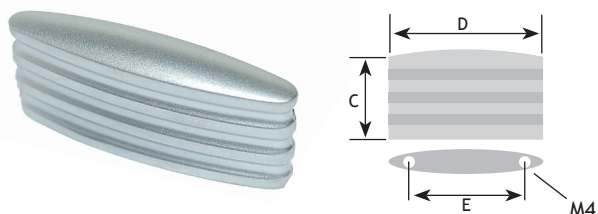

MODERN BESLAG

TOPPEN

AFMETINGEN

CODE

dia.	
50 mm	rvs-look 8771-4952

AFMETINGEN

CODE

dia.	
30 mm	chrom glanzend 8770-5230

AFMETINGEN

CODE

C	D	E		
21 mm	48 mm	32 mm	chrom mat	8767-1232

AFMETINGEN

CODE

dia.	
29 mm	chrom glanzend 8425-6200
29 mm	nikkel mat 8425-7210

AFMETINGEN

CODE

D	
28 mm	chrom mat 8355-2210

AFMETINGEN

CODE

dia.	
32 mm	nikkel mat 8910-2732