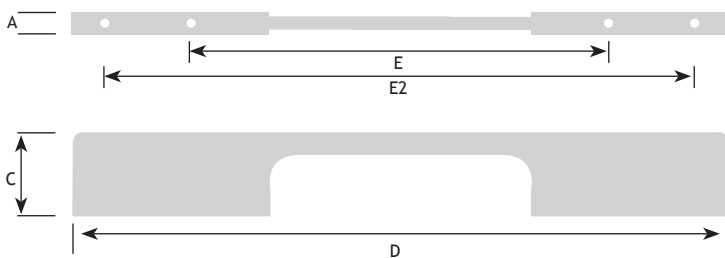

MODERN BESLAG

GREPEN

AFMETINGEN

A	C	D	E	E2		CODE
8 mm	32 mm	249 mm	160 mm	224 mm	alu/zwart	8774-3370
8 mm	32 mm	249 mm	160 mm	224 mm	alu/wit	8774-3380

AFMETINGEN

A	C	D	E		CODE
---	---	---	---	--	------

SYMMETRISCH

8 mm	33 mm	171 mm	160 mm	alu/wit	8760-4716
8 mm	33 mm	235 mm	224 mm	alu/wit	8760-4722
8 mm	33 mm	331 mm	320 mm	alu/wit	8760-4732
8 mm	33 mm	491 mm	480 mm	alu/wit	8760-4748
8 mm	33 mm	171 mm	160 mm	alu/zwart	8760-4816
8 mm	33 mm	235 mm	224 mm	alu/zwart	8760-4822
8 mm	33 mm	331 mm	320 mm	alu/zwart	8760-4832
8 mm	33 mm	491 mm	480 mm	alu/zwart	8760-4848
8 mm	33 mm	171 mm	160 mm	alu/rvs-look	8760-4916
8 mm	33 mm	235 mm	224 mm	alu/rvs-look	8760-4922
8 mm	33 mm	331 mm	320 mm	alu/rvs-look	8760-4932
8 mm	33 mm	491 mm	480 mm	alu/rvs-look	8760-4948

ASYMMETRISCH

8 mm	33 mm	171 mm	160 mm	alu/wit	8760-4416
8 mm	33 mm	235 mm	224 mm	alu/wit	8760-4422
8 mm	33 mm	331 mm	320 mm	alu/wit	8760-4432
8 mm	33 mm	491 mm	480 mm	alu/wit	8760-4448
8 mm	33 mm	171 mm	160 mm	alu/zwart	8760-4516
8 mm	33 mm	235 mm	224 mm	alu/zwart	8760-4522
8 mm	33 mm	331 mm	320 mm	alu/zwart	8760-4532
8 mm	33 mm	491 mm	480 mm	alu/zwart	8760-4548
8 mm	33 mm	171 mm	160 mm	alu/rvs-look	8760-4616
8 mm	33 mm	235 mm	224 mm	alu/rvs-look	8760-4622
8 mm	33 mm	331 mm	320 mm	alu/rvs-look	8760-4632
8 mm	33 mm	491 mm	480 mm	alu/rvs-look	8760-4648

SYMMETRISCH

ASYMMETRISCH

AFMETINGEN

A	C	D	E	E2		CODE
7 mm	28 mm	221 mm	160 mm	192 mm	wit mat	8754-8716
7 mm	28 mm	221 mm	160 mm	192 mm	zwart mat	8754-8717

AFMETINGEN

A	C	D	E		CODE
10 mm	20 mm	168 mm	128 mm	zwart mat	8755-1812