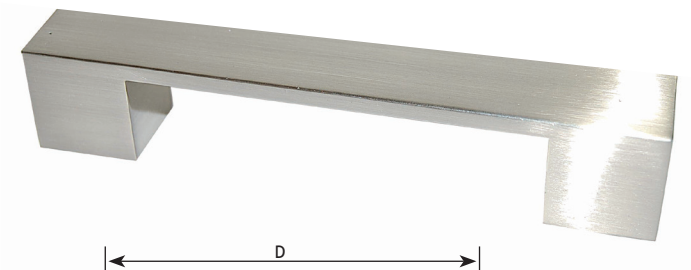

MODERN BESLAG

GREPEN

Rechte greep 12 x 25 mm

AFMETINGEN					CODE
A	B	C	D	E	
12 mm	30 mm	25 mm	172 mm	160 mm	rvs-look 8754-6925

Rechte greep 28 x 25 mm

AFMETINGEN					CODE
A	B	C	D	E	
28 mm	25 mm	30 mm	173 mm	128 mm	rvs-look 8760-1912
28 mm	25 mm	30 mm	205 mm	160 mm	rvs-look 8760-2916

AFMETINGEN				CODE
A	C	D	E	
19 mm	30 mm	168 mm	160 mm	chrom mat 8753-3316

Rechte greep 7 x 18 mm

AFMETINGEN					CODE
A	B	C	D	E	
7 mm	18 mm	38 mm	200 mm	192 mm	rvs-look 8852-1192