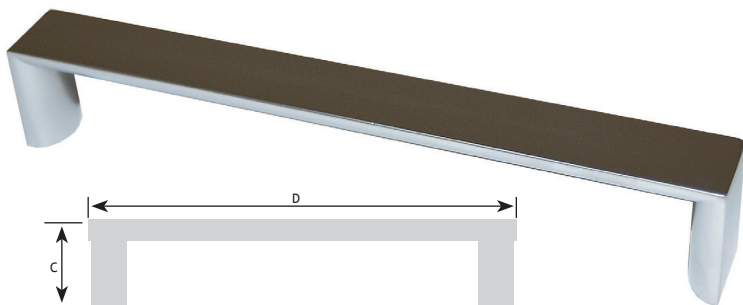

MODERN BESLAG

GREPEN

Rechte greep 12 x 25 mm

AFMETINGEN					CODE
A	B	C	D	E	
12 mm	30 mm	25 mm	172 mm	160 mm	rvs-look 8754-6925

Rechte greep 28 x 25 mm

AFMETINGEN					CODE
A	B	C	D	E	
28 mm	25 mm	30 mm	173 mm	128 mm	rvs-look 8760-1912
28 mm	25 mm	30 mm	205 mm	160 mm	rvs-look 8760-2916

AFMETINGEN				CODE
A	C	D	E	
19 mm	30 mm	168 mm	160 mm	chrom mat 8753-3316

Rechte greep 7 x 18 mm

AFMETINGEN					CODE
A	B	C	D	E	
7 mm	18 mm	38 mm	200 mm	192 mm	rvs-look 8852-1192