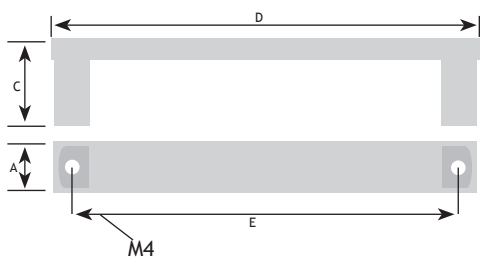

MODERN BESLAG

GREPEN

Rechte greep 12 x 25 mm

AFMETINGEN					CODE
A	B	C	D	E	
12 mm	30 mm	25 mm	172 mm	160 mm	rvs-look 8754-6925

Rechte greep 28 x 25 mm

AFMETINGEN					CODE
A	B	C	D	E	
28 mm	25 mm	30 mm	173 mm	128 mm	rvs-look 8760-1912
28 mm	25 mm	30 mm	205 mm	160 mm	rvs-look 8760-2916

AFMETINGEN				CODE
A	C	D	E	
19 mm	30 mm	168 mm	160 mm	chrom mat 8753-3316

Rechte greep 7 x 18 mm

AFMETINGEN					CODE
A	B	C	D	E	
7 mm	18 mm	38 mm	200 mm	192 mm	rvs-look 8852-1192