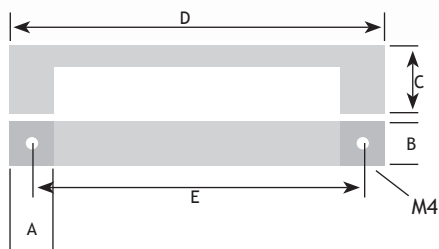

MODERN BESLAG

GREPEN

Rechte greep 12 x 25 mm

AFMETINGEN					CODE
A	B	C	D	E	
12 mm	30 mm	25 mm	172 mm	160 mm	rvs-look 8754-6925

Rechte greep 28 x 25 mm

AFMETINGEN					CODE
A	B	C	D	E	
28 mm	25 mm	30 mm	173 mm	128 mm	rvs-look 8760-1912
28 mm	25 mm	30 mm	205 mm	160 mm	rvs-look 8760-2916

AFMETINGEN				CODE
A	C	D	E	
19 mm	30 mm	168 mm	160 mm	chrom mat 8753-3316

Rechte greep 7 x 18 mm

AFMETINGEN					CODE
A	B	C	D	E	
7 mm	18 mm	38 mm	200 mm	192 mm	rvs-look 8852-1192