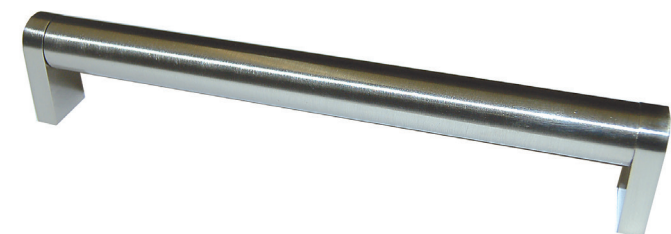

MODERN BESLAG

GREPEN

Rechte greep 12 x 25 mm

AFMETINGEN					CODE
A	B	C	D	E	
12 mm	30 mm	25 mm	172 mm	160 mm	rvs-look 8754-6925

Rechte greep 28 x 25 mm

AFMETINGEN					CODE
A	B	C	D	E	
28 mm	25 mm	30 mm	173 mm	128 mm	rvs-look 8760-1912
28 mm	25 mm	30 mm	205 mm	160 mm	rvs-look 8760-2916

AFMETINGEN				CODE
A	C	D	E	
19 mm	30 mm	168 mm	160 mm	chrom mat 8753-3316

Rechte greep 7 x 18 mm

AFMETINGEN					CODE
A	B	C	D	E	
7 mm	18 mm	38 mm	200 mm	192 mm	rvs-look 8852-1192