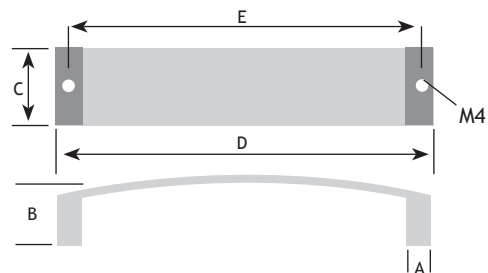

MODERN BESLAG

GREPEN

Rechte greep 12 x 25 mm

AFMETINGEN					CODE
A	B	C	D	E	
12 mm	30 mm	25 mm	172 mm	160 mm	rvs-look 8754-6925

Rechte greep 28 x 25 mm

AFMETINGEN					CODE
A	B	C	D	E	
28 mm	25 mm	30 mm	173 mm	128 mm	rvs-look 8760-1912
28 mm	25 mm	30 mm	205 mm	160 mm	rvs-look 8760-2916

AFMETINGEN				CODE
A	C	D	E	
19 mm	30 mm	168 mm	160 mm	chrom mat 8753-3316

Rechte greep 7 x 18 mm

AFMETINGEN					CODE
A	B	C	D	E	
7 mm	18 mm	38 mm	200 mm	192 mm	rvs-look 8852-1192