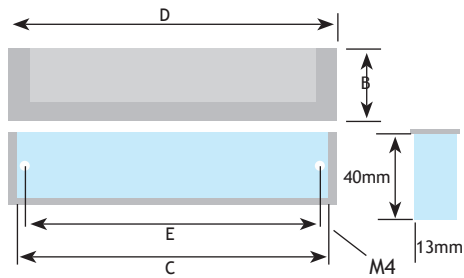

KLASSIEK BESLAG

GREPEN

AFMETINGEN

CODE

| B | D | C | E | | |
|-------|--------|--------|--------|-------------|-----------|
| 30 mm | 138 mm | 135 mm | 128 mm | donkerbrons | 8757-6813 |

AFMETINGEN

CODE

| B | D | C | E | | |
|-------|--------|--------|--------|-------------|-----------|
| 44 mm | 172 mm | 168 mm | 160 mm | donkerbrons | 8758-0816 |

KANTELGREEP

AFMETINGEN

CODE

| C | D | E | | |
|-------|-------|-------|-------------|-----------|
| 40 mm | 40 mm | 32 mm | donkerbrons | 8757-1703 |

8

KANTELGREEP

AFMETINGEN

CODE

| B | D | C | E | | |
|-------|--------|-------|-------|-------------|-----------|
| 40 mm | 118 mm | 92 mm | 64 mm | tinkleur | 8757-1706 |
| 40 mm | 118 mm | 92 mm | 64 mm | donkerbrons | 8757-1806 |