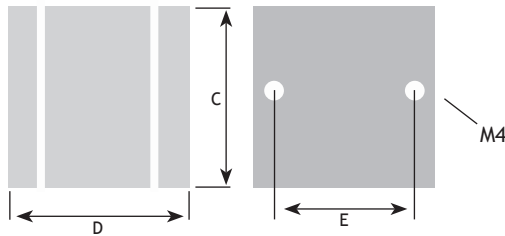

KLASSIEK BESLAG

GREPEN

AFMETINGEN

CODE

| B | D | C | E | | |
|-------|--------|--------|--------|-------------|-----------|
| 30 mm | 138 mm | 135 mm | 128 mm | donkerbrons | 8757-6813 |

AFMETINGEN

CODE

| B | D | C | E | | |
|-------|--------|--------|--------|-------------|-----------|
| 44 mm | 172 mm | 168 mm | 160 mm | donkerbrons | 8758-0816 |

KANTELGREEP

AFMETINGEN

CODE

| C | D | E | | |
|-------|-------|-------|-------------|-----------|
| 40 mm | 40 mm | 32 mm | donkerbrons | 8757-1703 |

8

KANTELGREEP

AFMETINGEN

CODE

| B | D | C | E | | |
|-------|--------|-------|-------|-------------|-----------|
| 40 mm | 118 mm | 92 mm | 64 mm | tinkleur | 8757-1706 |
| 40 mm | 118 mm | 92 mm | 64 mm | donkerbrons | 8757-1806 |