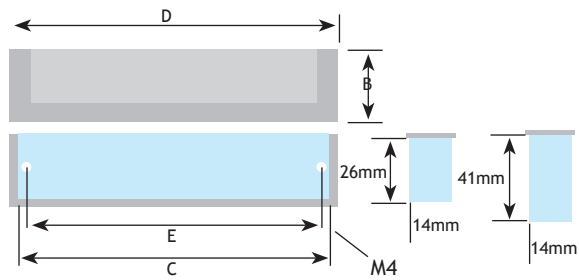

KLASSIEK BESLAG

GREPEN

AFMETINGEN

CODE

| B | D | C | E | | |
|-------|--------|--------|--------|-------------|-----------|
| 30 mm | 138 mm | 135 mm | 128 mm | donkerbrons | 8757-6813 |

AFMETINGEN

CODE

| B | D | C | E | | |
|-------|--------|--------|--------|-------------|-----------|
| 44 mm | 172 mm | 168 mm | 160 mm | donkerbrons | 8758-0816 |

KANTELGREEP

AFMETINGEN

CODE

| C | D | E | | |
|-------|-------|-------|-------------|-----------|
| 40 mm | 40 mm | 32 mm | donkerbrons | 8757-1703 |

8

KANTELGREEP

AFMETINGEN

CODE

| B | D | C | E | | |
|-------|--------|-------|-------|-------------|-----------|
| 40 mm | 118 mm | 92 mm | 64 mm | tinkleur | 8757-1706 |
| 40 mm | 118 mm | 92 mm | 64 mm | donkerbrons | 8757-1806 |