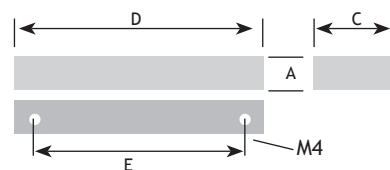

MODERN BESLAG

GREPEN IN ALU

AFMETINGEN

CODE

A	C	D	E		
12 mm	25 mm	80 mm	64 mm	alu geanodiseerd	8755-3608
12 mm	25 mm	110 mm	64 mm	alu geanodiseerd	8755-4611

AFMETINGEN (2 GATEN)

CODE

A	B	C	D		
10 mm	25 mm	348 mm	288 mm	alu geanodiseerd	8756-2628
10 mm	25 mm	650 mm	480 mm	alu geanodiseerd	8756-3665

AFMETINGEN

CODE

A	B	D	E		
20 mm	8 mm	150 mm	128 mm	chrom mat	8760-5312

AFMETINGEN

CODE

A	B	D	E		
18 mm	8 mm	108 mm	96 mm	alu geanodiseerd	8755-9609
18 mm	8 mm	172 mm	160 mm	alu geanodiseerd	8756-0616

AFMETINGEN

CODE

A	C	D	E		
15 mm	15 mm	100 mm	64 mm	alu geanodiseerd	8756-1606