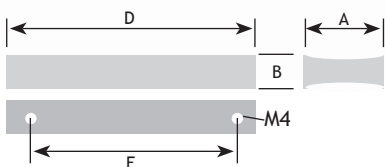

AFMETINGEN

CODE

A	B	D	E		
20 mm	8 mm	150 mm	128 mm	chrom mat	8760-5312

AFMETINGEN

CODE

A	B	D	E		
18 mm	8 mm	108 mm	96 mm	alu geanodiseerd	8755-9609
18 mm	8 mm	172 mm	160 mm	alu geanodiseerd	8756-0616

AFMETINGEN