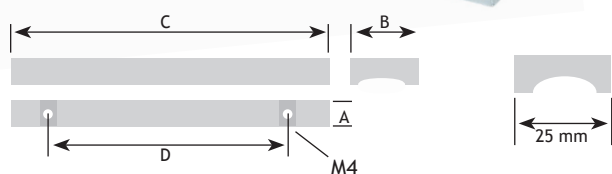

MODERN BESLAG

GREPEN IN ALU

AFMETINGEN

CODE

A	C	D	E		
12 mm	25 mm	80 mm	64 mm	alu geanodiseerd	8755-3608
12 mm	25 mm	110 mm	64 mm	alu geanodiseerd	8755-4611

AFMETINGEN (2 GATEN)

CODE

A	B	C	D		
10 mm	25 mm	348 mm	288 mm	alu geanodiseerd	8756-2628
10 mm	25 mm	650 mm	480 mm	alu geanodiseerd	8756-3665

AFMETINGEN

CODE

A	B	D	E		
20 mm	8 mm	150 mm	128 mm	chrom mat	8760-5312

AFMETINGEN

CODE

A	B	D	E		
18 mm	8 mm	108 mm	96 mm	alu geanodiseerd	8755-9609
18 mm	8 mm	172 mm	160 mm	alu geanodiseerd	8756-0616

AFMETINGEN

CODE

A	C	D	E		
15 mm	15 mm	100 mm	64 mm	alu geanodiseerd	8756-1606