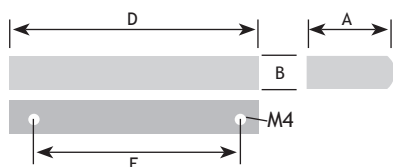

MODERN BESLAG

GREPEN IN ALU

AFMETINGEN

CODE

A	C	D	E		
12 mm	25 mm	80 mm	64 mm	alu geanodiseerd	8755-3608
12 mm	25 mm	110 mm	64 mm	alu geanodiseerd	8755-4611

AFMETINGEN (2 GATEN)

CODE

A	B	C	D		
10 mm	25 mm	348 mm	288 mm	alu geanodiseerd	8756-2628
10 mm	25 mm	650 mm	480 mm	alu geanodiseerd	8756-3665

AFMETINGEN

CODE

A	B	D	E		
20 mm	8 mm	150 mm	128 mm	chrom mat	8760-5312

AFMETINGEN

CODE

A	B	D	E		
18 mm	8 mm	108 mm	96 mm	alu geanodiseerd	8755-9609
18 mm	8 mm	172 mm	160 mm	alu geanodiseerd	8756-0616

AFMETINGEN

CODE

A	C	D	E		
15 mm	15 mm	100 mm	64 mm	alu geanodiseerd	8756-1606