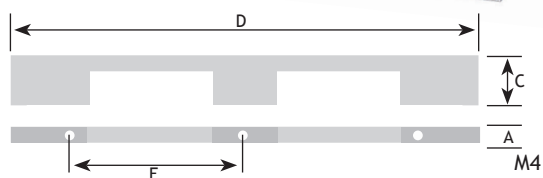

## AFMETINGEN (3 VOETEN)

26 mm	15 mm	35 mm	809 mm	2x392 mm	alu geanodiseerd	8953-0809
26 mm	15 mm	35 mm	909 mm	2x442 mm	alu geanodiseerd	8953-0909
26 mm	15 mm	35 mm	1109 mm	2x542 mm	alu geanodiseerd	8953-1109
26 mm	15 mm	35 mm	1180 mm	2x577,5 mm	alu geanodiseerd	8953-1180

## AFMETINGEN

CODE

A	B	C	D	E		
20 mm	16 mm	36 mm	139 mm	128 mm	alu geanodiseerd	8862-0612
20 mm	16 mm	36 mm	171 mm	160 mm	alu geanodiseerd	8862-0616
20 mm	16 mm	36 mm	203 mm	192 mm	alu geanodiseerd	8862-0619
20 mm	16 mm	36 mm	235 mm	224 mm	alu geanodiseerd	8862-0622

## AFMETINGEN

CODE

A	C	D	E		
7 mm	35 mm	272 mm	260 mm	alu geanodiseerd	8754-9626
7 mm	35 mm	880 mm	384 mm	alu geanodiseerd	8755-0688

8

## AFMETINGEN

CODE

A	B	D	E		
25 mm	42 mm	40 mm	22 mm	alu geanodiseerd	8427-4600
18 mm	42 mm	70 mm	50 mm	alu geanodiseerd	8755-5605

Onder voorbehoud van maatafwijkingen en technische veranderingen.