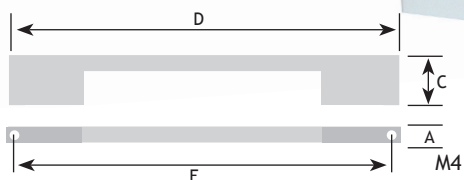

## AFMETINGEN

CODE

A	B	C	D	E		
20 mm	16 mm	36 mm	139 mm	128 mm	alu geanodiseerd	8862-0612
20 mm	16 mm	36 mm	171 mm	160 mm	alu geanodiseerd	8862-0616
20 mm	16 mm	36 mm	203 mm	192 mm	alu geanodiseerd	8862-0619
20 mm	16 mm	36 mm	235 mm	224 mm	alu geanodiseerd	8862-0622

## AFMETINGEN

CODE

A	C	D	E		
7 mm	35 mm	272 mm	260 mm	alu geanodiseerd	8754-9626
7 mm	35 mm	880 mm	384 mm	alu geanodiseerd	8755-0688

8