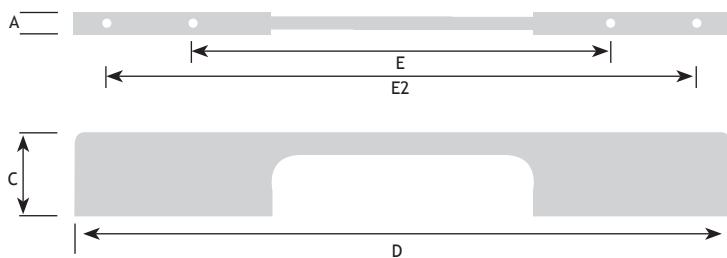

MODERN BESLAG

GREPEN

AFMETINGEN

A	C	D	E	E2		CODE
8 mm	32 mm	249 mm	160 mm	224 mm	alu/zwart	8774-3370
8 mm	32 mm	249 mm	160 mm	224 mm	alu/wit	8774-3380

AFMETINGEN

A	C	D	E		CODE
---	---	---	---	--	------

SYMMETRISCH

8 mm	33 mm	171 mm	160 mm	alu/wit	8760-4716
8 mm	33 mm	235 mm	224 mm	alu/wit	8760-4722
8 mm	33 mm	331 mm	320 mm	alu/wit	8760-4732
8 mm	33 mm	491 mm	480 mm	alu/wit	8760-4748
8 mm	33 mm	171 mm	160 mm	alu/zwart	8760-4816
8 mm	33 mm	235 mm	224 mm	alu/zwart	8760-4822
8 mm	33 mm	331 mm	320 mm	alu/zwart	8760-4832
8 mm	33 mm	491 mm	480 mm	alu/zwart	8760-4848
8 mm	33 mm	171 mm	160 mm	alu/rvs-look	8760-4916
8 mm	33 mm	235 mm	224 mm	alu/rvs-look	8760-4922
8 mm	33 mm	331 mm	320 mm	alu/rvs-look	8760-4932
8 mm	33 mm	491 mm	480 mm	alu/rvs-look	8760-4948

ASYMMETRISCH

8 mm	33 mm	171 mm	160 mm	alu/wit	8760-4416
8 mm	33 mm	235 mm	224 mm	alu/wit	8760-4422
8 mm	33 mm	331 mm	320 mm	alu/wit	8760-4432
8 mm	33 mm	491 mm	480 mm	alu/wit	8760-4448
8 mm	33 mm	171 mm	160 mm	alu/zwart	8760-4516
8 mm	33 mm	235 mm	224 mm	alu/zwart	8760-4522
8 mm	33 mm	331 mm	320 mm	alu/zwart	8760-4532
8 mm	33 mm	491 mm	480 mm	alu/zwart	8760-4548
8 mm	33 mm	171 mm	160 mm	alu/rvs-look	8760-4616
8 mm	33 mm	235 mm	224 mm	alu/rvs-look	8760-4622
8 mm	33 mm	331 mm	320 mm	alu/rvs-look	8760-4632
8 mm	33 mm	491 mm	480 mm	alu/rvs-look	8760-4648

SYMMETRISCH

ASYMMETRISCH

AFMETINGEN

A	C	D	E	E2		CODE
7 mm	28 mm	221 mm	160 mm	192 mm	wit mat	8754-8716
7 mm	28 mm	221 mm	160 mm	192 mm	zwart mat	8754-8717

AFMETINGEN

A	C	D	E		CODE
10 mm	20 mm	168 mm	128 mm	zwart mat	8755-1812