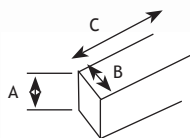

MODERN BESLAG

GREPEN

AFMETINGEN (2 GATEN)

CODE

A	B	C	D		
10 mm	25 mm	190 mm	160 mm	zamak zilverkleur	8811-1719
10 mm	25 mm	250 mm	160 mm	zamak zilverkleur	8811-1725

AFMETINGEN

CODE

A	B	D	E		
20 mm	9 mm	150 mm	128 mm	chrom mat	8761-6312
20 mm	9 mm	150 mm	128 mm	chrom glanzend	8761-6212
20 mm	9 mm	150 mm	128 mm	rvs-look mat	8761-6912
20 mm	9 mm	150 mm	128 mm	zilverkleur	8761-6712

Greep 18 mm

AFMETINGEN

CODE

A	B	C		
18 mm	18 mm	1000 mm	rvs-look	8754-3910

Buis

EINDSTUK

MIDDENSTUK

AFMETINGEN

CODE

A	B	C		
20 mm	20 mm	40 mm	rvs-look	8754-4901

AFMETINGEN

CODE

A	B	C		
20 mm	20 mm	40 mm	rvs-look	8754-5902

AFMETINGEN

CODE

D		
72 mm	rvs-look	8752-4972

8

AFMETINGEN

CODE

A	C	D	E		
7 mm	37 mm	348 mm	320 mm	chrom glanzend	8753-7232

Onder voorbehoud van maatafwijkingen en technische veranderingen.