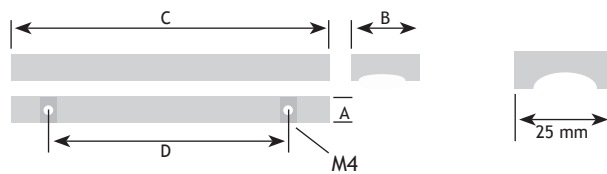

MODERN BESLAG

GREPEN

AFMETINGEN (2 GATEN)

CODE

A	B	C	D		
10 mm	25 mm	190 mm	160 mm	zamak zilverkleur	8811-1719
10 mm	25 mm	250 mm	160 mm	zamak zilverkleur	8811-1725

AFMETINGEN

CODE

A	B	D	E		
20 mm	9 mm	150 mm	128 mm	chrom mat	8761-6312
20 mm	9 mm	150 mm	128 mm	chrom glanzend	8761-6212
20 mm	9 mm	150 mm	128 mm	rvs-look mat	8761-6912
20 mm	9 mm	150 mm	128 mm	zilverkleur	8761-6712

Greep 18 mm

AFMETINGEN

CODE

A	B	C		
18 mm	18 mm	1000 mm	rvs-look	8754-3910

Buis

EINDSTUK

MIDDENSTUK

AFMETINGEN

CODE

A	B	C		
20 mm	20 mm	40 mm	rvs-look	8754-4901

AFMETINGEN

CODE

A	B	C		
20 mm	20 mm	40 mm	rvs-look	8754-5902

AFMETINGEN

CODE

D		
72 mm	rvs-look	8752-4972

8

AFMETINGEN

CODE

A	C	D	E		
7 mm	37 mm	348 mm	320 mm	chrom glanzend	8753-7232

Onder voorbehoud van maatafwijkingen en technische veranderingen.