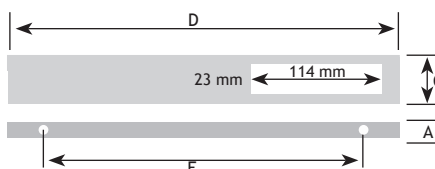

Greep 18 mm

AFMETINGEN

CODE

A	B	C		
18 mm	18 mm	1000 mm	rvs-look	8754-3910

Buis

EINDSTUK

MIDDENSTUK

AFMETINGEN

CODE

A	B	C		
20 mm	20 mm	40 mm	rvs-look	8754-4901

AFMETINGEN

CODE

A	B	C		
20 mm	20 mm	40 mm	rvs-look	8754-5902

AFMETINGEN

CODE

D		
72 mm	rvs-look	8752-4972

8

AFMETINGEN

CODE

A	C	D	E		
7 mm	37 mm	348 mm	320 mm	chrom glanzend	8753-7232

Onder voorbehoud van maatafwijkingen en technische veranderingen.