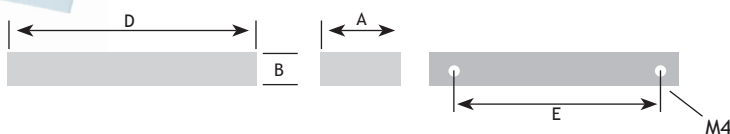

MODERN BESLAG

GREPEN

AFMETINGEN (2 GATEN)

CODE

A	B	C	D		
10 mm	25 mm	190 mm	160 mm	zamak zilverkleur	8811-1719
10 mm	25 mm	250 mm	160 mm	zamak zilverkleur	8811-1725

AFMETINGEN

CODE

A	B	D	E		
20 mm	9 mm	150 mm	128 mm	chrom mat	8761-6312
20 mm	9 mm	150 mm	128 mm	chrom glanzend	8761-6212
20 mm	9 mm	150 mm	128 mm	rvs-look mat	8761-6912
20 mm	9 mm	150 mm	128 mm	zilverkleur	8761-6712

Greep 18 mm

AFMETINGEN

CODE

A	B	C		
18 mm	18 mm	1000 mm	rvs-look	8754-3910

Buis

EINDSTUK

MIDDENSTUK

AFMETINGEN

CODE

A	B	C		
20 mm	20 mm	40 mm	rvs-look	8754-4901

AFMETINGEN

CODE

A	B	C		
20 mm	20 mm	40 mm	rvs-look	8754-5902

AFMETINGEN

CODE

D		
72 mm	rvs-look	8752-4972

8

AFMETINGEN

CODE

A	C	D	E		
7 mm	37 mm	348 mm	320 mm	chrom glanzend	8753-7232

Onder voorbehoud van maatafwijkingen en technische veranderingen.