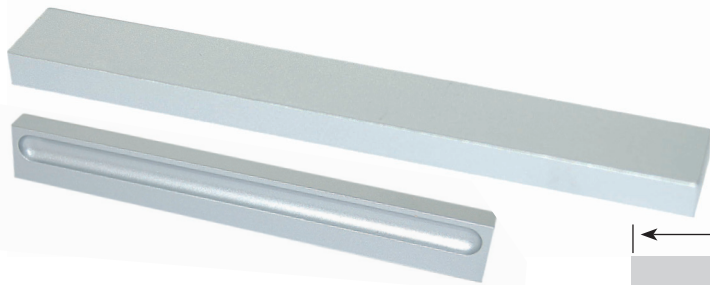

MODERN BESLAG

GREPEN

AFMETINGEN (2 GATEN)

CODE

A	B	C	D		
10 mm	25 mm	190 mm	160 mm	zamak zilverkleur	8811-1719
10 mm	25 mm	250 mm	160 mm	zamak zilverkleur	8811-1725

AFMETINGEN

CODE

A	B	D	E		
20 mm	9 mm	150 mm	128 mm	chrom mat	8761-6312
20 mm	9 mm	150 mm	128 mm	chrom glanzend	8761-6212
20 mm	9 mm	150 mm	128 mm	rvs-look mat	8761-6912
20 mm	9 mm	150 mm	128 mm	zilverkleur	8761-6712

Greep 18 mm

AFMETINGEN

CODE

A	B	C		
18 mm	18 mm	1000 mm	rvs-look	8754-3910

Buis

EINDSTUK

MIDDENSTUK

AFMETINGEN

CODE

A	B	C		
20 mm	20 mm	40 mm	rvs-look	8754-4901

AFMETINGEN

CODE

A	B	C		
20 mm	20 mm	40 mm	rvs-look	8754-5902

AFMETINGEN

CODE

D		
72 mm	rvs-look	8752-4972

8

AFMETINGEN

CODE

A	C	D	E		
7 mm	37 mm	348 mm	320 mm	chrom glanzend	8753-7232

Onder voorbehoud van maatafwijkingen en technische veranderingen.