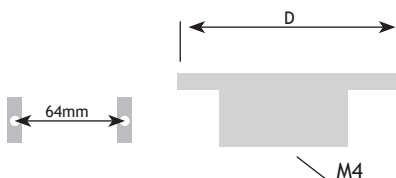

MODERN BESLAG

GREPEN

AFMETINGEN (2 GATEN)

CODE

A	B	C	D		
10 mm	25 mm	190 mm	160 mm	zamak zilverkleur	8811-1719
10 mm	25 mm	250 mm	160 mm	zamak zilverkleur	8811-1725

AFMETINGEN

CODE

A	B	D	E		
20 mm	9 mm	150 mm	128 mm	chrom mat	8761-6312
20 mm	9 mm	150 mm	128 mm	chrom glanzend	8761-6212
20 mm	9 mm	150 mm	128 mm	rvs-look mat	8761-6912
20 mm	9 mm	150 mm	128 mm	zilverkleur	8761-6712

Greep 18 mm

AFMETINGEN

CODE

A	B	C		
18 mm	18 mm	1000 mm	rvs-look	8754-3910

Buis

EINDSTUK

MIDDENSTUK

AFMETINGEN

CODE

A	B	C		
20 mm	20 mm	40 mm	rvs-look	8754-4901

AFMETINGEN

CODE

A	B	C		
20 mm	20 mm	40 mm	rvs-look	8754-5902

AFMETINGEN

CODE

D		
72 mm	rvs-look	8752-4972

8

AFMETINGEN

CODE

A	C	D	E		
7 mm	37 mm	348 mm	320 mm	chrom glanzend	8753-7232

Onder voorbehoud van maatafwijkingen en technische veranderingen.