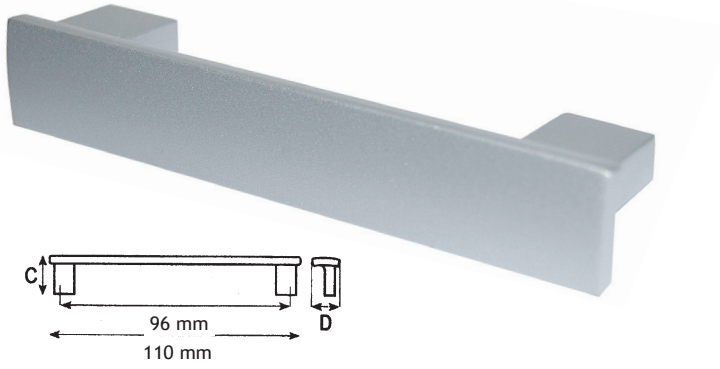

MODERN BESLAG

GREPEN

AFMETINGEN

AFMETINGEN		CODE
C	D	
24 mm	20 mm	zilverkleur 8762-8709

AFMETINGEN

AFMETINGEN					CODE
A	C	D	E		
10 mm	30 mm	208 mm	128 mm	chrom glanzend	8753-4212
10 mm	30 mm	465 mm	384 mm	chrom glanzend	8753-4238
10 mm	30 mm	510 mm	430 mm	chrom glanzend	8753-4243
10 mm	30 mm	810 mm	2x365 mm	8753-4272	
10 mm	30 mm	1000 mm	2x460 mm	chrom glanzend	8753-4292

AFMETINGEN

AFMETINGEN					CODE
A	C	D	E		
12 mm	37 mm	476 mm	416 mm	chrom glanzend	8753-9241
12 mm	37 mm	1050 mm	960 mm	chrom glanzend	8754-0296

AFMETINGEN

AFMETINGEN					CODE
A	C	D	E		
15 mm	28 mm	155 mm	128 mm	chrom mat	8355-1210
15 mm	28 mm	126 mm	96 mm	rvs-look	8355-0900
15 mm	28 mm	155 mm	128 mm	rvs-look	8355-1900