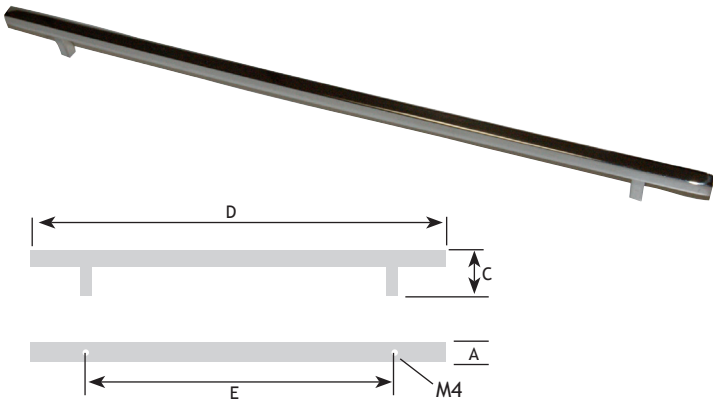

MODERN BESLAG

GREPEN

AFMETINGEN

AFMETINGEN		CODE
C	D	
24 mm	20 mm	zilverkleur 8762-8709

AFMETINGEN

AFMETINGEN					CODE
A	C	D	E		
10 mm	30 mm	208 mm	128 mm	chrom glanzend	8753-4212
10 mm	30 mm	465 mm	384 mm	chrom glanzend	8753-4238
10 mm	30 mm	510 mm	430 mm	chrom glanzend	8753-4243
10 mm	30 mm	810 mm	2x365 mm	8753-4272	
10 mm	30 mm	1000 mm	2x460 mm	chrom glanzend	8753-4292

AFMETINGEN

AFMETINGEN					CODE
A	C	D	E		
12 mm	37 mm	476 mm	416 mm	chrom glanzend	8753-9241
12 mm	37 mm	1050 mm	960 mm	chrom glanzend	8754-0296

AFMETINGEN

AFMETINGEN					CODE
A	C	D	E		
15 mm	28 mm	155 mm	128 mm	chrom mat	8355-1210
15 mm	28 mm	126 mm	96 mm	rvs-look	8355-0900
15 mm	28 mm	155 mm	128 mm	rvs-look	8355-1900