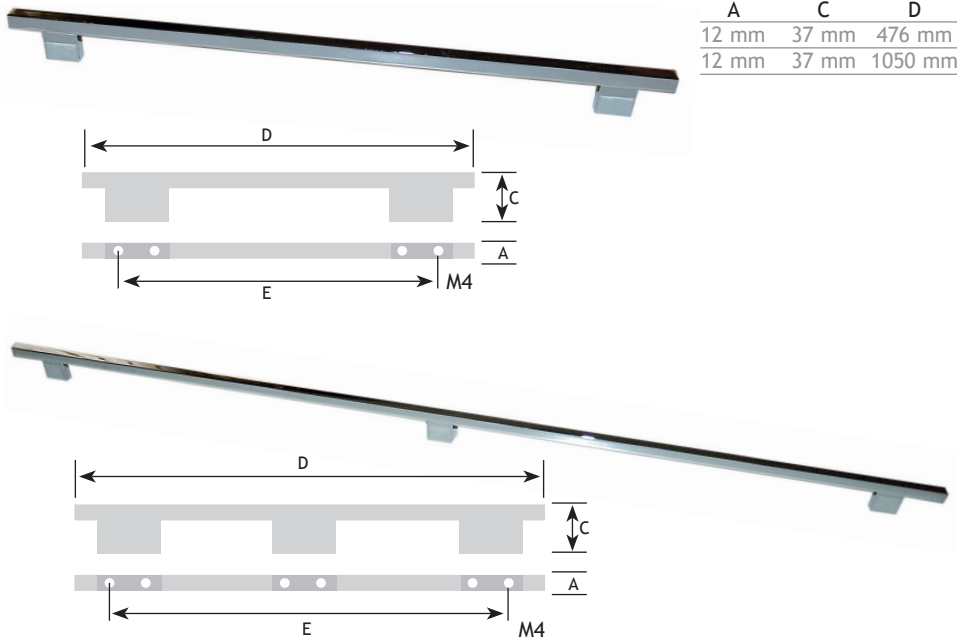

MODERN BESLAG

GREPEN

AFMETINGEN

AFMETINGEN		CODE
C	D	
24 mm	20 mm	zilverkleur 8762-8709

AFMETINGEN

AFMETINGEN					CODE
A	C	D	E		
10 mm	30 mm	208 mm	128 mm	chrom glanzend	8753-4212
10 mm	30 mm	465 mm	384 mm	chrom glanzend	8753-4238
10 mm	30 mm	510 mm	430 mm	chrom glanzend	8753-4243
10 mm	30 mm	810 mm	2x365 mm	8753-4272	
10 mm	30 mm	1000 mm	2x460 mm	chrom glanzend	8753-4292

AFMETINGEN

AFMETINGEN					CODE
A	C	D	E		
12 mm	37 mm	476 mm	416 mm	chrom glanzend	8753-9241
12 mm	37 mm	1050 mm	960 mm	chrom glanzend	8754-0296

AFMETINGEN

AFMETINGEN					CODE
A	C	D	E		
15 mm	28 mm	155 mm	128 mm	chrom mat	8355-1210
15 mm	28 mm	126 mm	96 mm	rvs-look	8355-0900
15 mm	28 mm	155 mm	128 mm	rvs-look	8355-1900