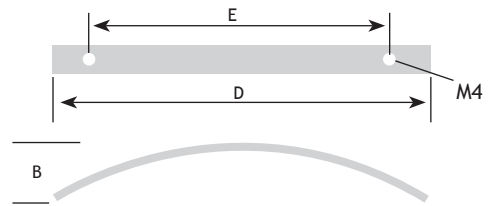

MODERN BESLAG

GREPEN

AFMETINGEN CODE

A	C	D	E		
23 mm	30 mm	207 mm	192 mm	chrom mat	8753-3319

AFMETINGEN CODE

B	D	E		
30 mm	152 mm	128 mm	rvs-look	8643-4912

AFMETINGEN CODE

A	C	D	E		
8 mm	34 mm	156 mm	128 mm	nikkel mat	8769-1716

AFMETINGEN CODE

A	C	D	E		
20 mm	24 mm	76 mm	64 mm	zwart glanzend	8769-8264

8

AFMETINGEN CODE

A	B	D	E		
35 mm	19 mm	185 mm	128 mm	nikkel geborsteld	8766-3312
35 mm	19 mm	281 mm	224 mm	nikkel geborsteld	8766-3324