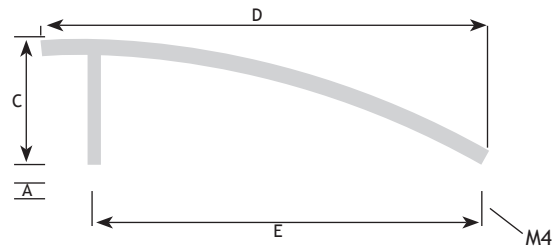

MODERN BESLAG

GREPEN

AFMETINGEN CODE

A	C	D	E		
23 mm	30 mm	207 mm	192 mm	chrom mat	8753-3319

AFMETINGEN CODE

B	D	E		
30 mm	152 mm	128 mm	rvs-look	8643-4912

AFMETINGEN CODE

A	C	D	E		
8 mm	34 mm	156 mm	128 mm	nikkel mat	8769-1716

AFMETINGEN CODE

A	C	D	E		
20 mm	24 mm	76 mm	64 mm	zwart glanzend	8769-8264

8

AFMETINGEN CODE

A	B	D	E		
35 mm	19 mm	185 mm	128 mm	nikkel geborsteld	8766-3312
35 mm	19 mm	281 mm	224 mm	nikkel geborsteld	8766-3324