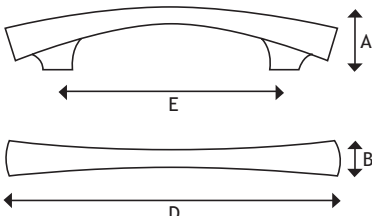

MODERN BESLAG

GREPEN

AFMETINGEN CODE

A	C	D	E		
23 mm	30 mm	207 mm	192 mm	chrom mat	8753-3319

AFMETINGEN CODE

B	D	E		
30 mm	152 mm	128 mm	rvs-look	8643-4912

AFMETINGEN CODE

A	C	D	E		
8 mm	34 mm	156 mm	128 mm	nikkel mat	8769-1716

AFMETINGEN CODE

A	C	D	E		
20 mm	24 mm	76 mm	64 mm	zwart glanzend	8769-8264

8

AFMETINGEN CODE

A	B	D	E		
35 mm	19 mm	185 mm	128 mm	nikkel geborsteld	8766-3312
35 mm	19 mm	281 mm	224 mm	nikkel geborsteld	8766-3324