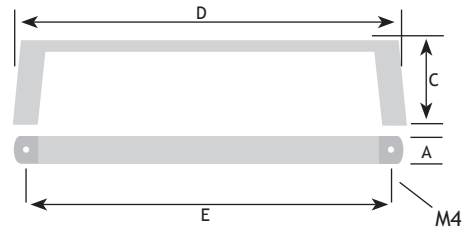

MODERN BESLAG

GREPEN

AFMETINGEN CODE

A	C	D	E		
23 mm	30 mm	207 mm	192 mm	chrom mat	8753-3319

AFMETINGEN CODE

B	D	E		
30 mm	152 mm	128 mm	rvs-look	8643-4912

AFMETINGEN CODE

A	C	D	E		
8 mm	34 mm	156 mm	128 mm	nikkel mat	8769-1716

AFMETINGEN CODE

A	C	D	E		
20 mm	24 mm	76 mm	64 mm	zwart glanzend	8769-8264

8

AFMETINGEN CODE

A	B	D	E		
35 mm	19 mm	185 mm	128 mm	nikkel geborsteld	8766-3312
35 mm	19 mm	281 mm	224 mm	nikkel geborsteld	8766-3324