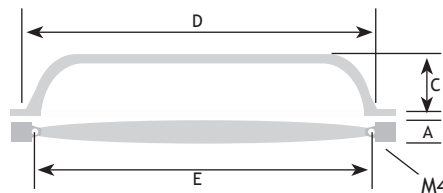

MODERN BESLAG

GREPEN

AFMETINGEN CODE

A	C	D	E		
23 mm	30 mm	207 mm	192 mm	chrom mat	8753-3319

AFMETINGEN CODE

B	D	E		
30 mm	152 mm	128 mm	rvs-look	8643-4912

AFMETINGEN CODE

A	C	D	E		
8 mm	34 mm	156 mm	128 mm	nikkel mat	8769-1716

AFMETINGEN CODE

A	C	D	E		
20 mm	24 mm	76 mm	64 mm	zwart glanzend	8769-8264

8

AFMETINGEN CODE

A	B	D	E		
35 mm	19 mm	185 mm	128 mm	nikkel geborsteld	8766-3312
35 mm	19 mm	281 mm	224 mm	nikkel geborsteld	8766-3324