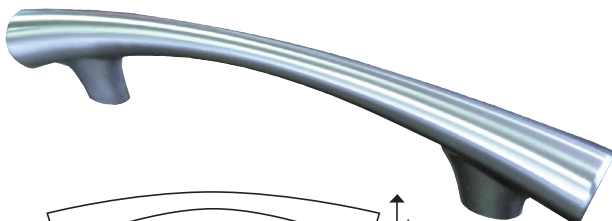

MODERN BESLAG

GREPEN

AFMETINGEN CODE

A	C	D	E		
23 mm	30 mm	207 mm	192 mm	chrom mat	8753-3319

AFMETINGEN CODE

B	D	E		
30 mm	152 mm	128 mm	rvs-look	8643-4912

AFMETINGEN CODE

A	C	D	E		
8 mm	34 mm	156 mm	128 mm	nikkel mat	8769-1716

AFMETINGEN CODE

A	C	D	E		
20 mm	24 mm	76 mm	64 mm	zwart glanzend	8769-8264

8

AFMETINGEN CODE

A	B	D	E		
35 mm	19 mm	185 mm	128 mm	nikkel geborsteld	8766-3312
35 mm	19 mm	281 mm	224 mm	nikkel geborsteld	8766-3324