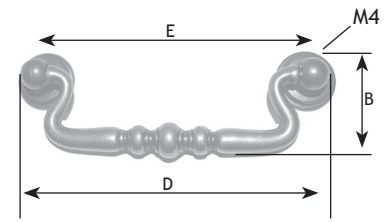

## AFMETINGEN

B	D	E		CODE
36 mm	116 mm	96 mm	brons	8420-2100

## AFMETINGEN

B	D	E		CODE
42 mm	96 mm	64 mm	brons	8420-4199

## AFMETINGEN

B	D	d		CODE
42 mm	65 mm	35 mm	donkerbrons	8420-4445