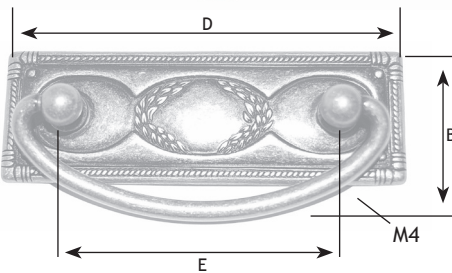

## AFMETINGEN

B	D	E		CODE
36 mm	116 mm	96 mm	brons	8420-2100

## AFMETINGEN

B	D	E		CODE
42 mm	96 mm	64 mm	brons	8420-4199

## AFMETINGEN

B	D	d		CODE
42 mm	65 mm	35 mm	donkerbrons	8420-4445