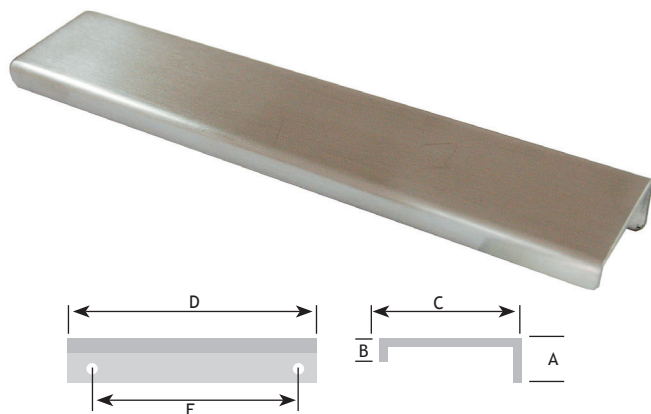

## Rechte greep 20 x 12 mm

AFMETINGEN						CODE
A	B	C	D	E		
20 mm	12 mm	35 mm	214 mm	192 mm	rvs	8710-0193

## Rechte greep 14 x 42 mm

AFMETINGEN						CODE
B	C	D	E			
14 mm	42 mm	174 mm	160 mm	rvs	8204-7174	
14 mm	42 mm	206 mm	192 mm	rvs	8204-7206	
14 mm	42 mm	238 mm	224 mm	rvs	8204-7238	
14 mm	42 mm	334 mm	320 mm	rvs	8204-7334	
14 mm	42 mm	462 mm	448 mm	rvs	8204-7462	

## Rechte greep 12 x 12 mm

AFMETINGEN						CODE
A	C	D	E			
12 mm	35 mm	108 mm	96 mm	rvs	8205-0096	
12 mm	35 mm	140 mm	128 mm	rvs	8205-0128	
12 mm	35 mm	172 mm	160 mm	rvs	8205-0160	
12 mm	35 mm	204 mm	192 mm	rvs	8205-0192	
12 mm	35 mm	300 mm	288 mm	rvs	8205-0288	
12 mm	35 mm	404 mm	392 mm	rvs	8205-0392	
12 mm	35 mm	454 mm	442 mm	rvs	8205-0442	
12 mm	35 mm	504 mm	492 mm	rvs	8205-0492	
12 mm	35 mm	554 mm	542 mm	rvs	8205-0542	
12 mm	35 mm	704 mm	692 mm	rvs	8205-0692	
12 mm	35 mm	754 mm	742 mm	rvs	8205-0742	
12 mm	35 mm	1004 mm	992 mm	rvs	8205-0992	

AFMETINGEN						CODE
A	B	C	D	E		
20 mm	10 mm	40 mm	32 mm	16 mm	rvs	8389-0903
20 mm	10 mm	40 mm	64 mm	32 mm	rvs	8389-0906
20 mm	10 mm	40 mm	96 mm	64 mm	rvs	8389-0909
20 mm	10 mm	40 mm	128 mm	96 mm	rvs	8389-0912
20 mm	10 mm	40 mm	160 mm	128 mm	rvs	8389-0916
20 mm	10 mm	40 mm	192 mm	160 mm	rvs	8389-0919
20 mm	10 mm	40 mm	224 mm	192 mm	rvs	8389-0922
20 mm	10 mm	40 mm	256 mm	224 mm	rvs	8389-0925
20 mm	10 mm	40 mm	352 mm	320 mm	rvs	8389-0935
20 mm	10 mm	40 mm	544 mm	512 mm	rvs	8389-0954