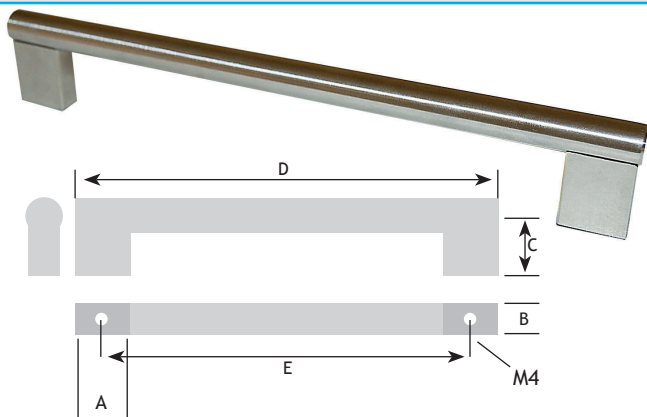

# MODERN BESLAG

GREPEN IN RVS

## Rechte greep 20 x 12 mm

AFMETINGEN						CODE
A	B	C	D	E		
20 mm	12 mm	35 mm	214 mm	192 mm	rvs	8710-0193

## Rechte greep 14 x 42 mm

AFMETINGEN						CODE
B	C	D	E			
14 mm	42 mm	174 mm	160 mm	rvs	8204-7174	
14 mm	42 mm	206 mm	192 mm	rvs	8204-7206	
14 mm	42 mm	238 mm	224 mm	rvs	8204-7238	
14 mm	42 mm	334 mm	320 mm	rvs	8204-7334	
14 mm	42 mm	462 mm	448 mm	rvs	8204-7462	

## Rechte greep 12 x 12 mm

AFMETINGEN						CODE
A	C	D	E			
12 mm	35 mm	108 mm	96 mm	rvs	8205-0096	
12 mm	35 mm	140 mm	128 mm	rvs	8205-0128	
12 mm	35 mm	172 mm	160 mm	rvs	8205-0160	
12 mm	35 mm	204 mm	192 mm	rvs	8205-0192	
12 mm	35 mm	300 mm	288 mm	rvs	8205-0288	
12 mm	35 mm	404 mm	392 mm	rvs	8205-0392	
12 mm	35 mm	454 mm	442 mm	rvs	8205-0442	
12 mm	35 mm	504 mm	492 mm	rvs	8205-0492	
12 mm	35 mm	554 mm	542 mm	rvs	8205-0542	
12 mm	35 mm	704 mm	692 mm	rvs	8205-0692	
12 mm	35 mm	754 mm	742 mm	rvs	8205-0742	
12 mm	35 mm	1004 mm	992 mm	rvs	8205-0992	