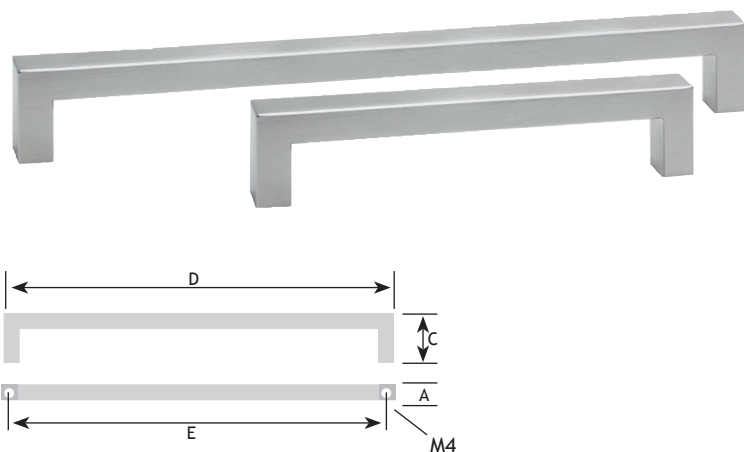

# MODERN BESLAG

GREPEN IN RVS

## Rechte greep 20 x 12 mm

AFMETINGEN						CODE
A	B	C	D	E		
20 mm	12 mm	35 mm	214 mm	192 mm	rvs	8710-0193

## Rechte greep 14 x 42 mm

AFMETINGEN						CODE
B	C	D	E			
14 mm	42 mm	174 mm	160 mm	rvs	8204-7174	
14 mm	42 mm	206 mm	192 mm	rvs	8204-7206	
14 mm	42 mm	238 mm	224 mm	rvs	8204-7238	
14 mm	42 mm	334 mm	320 mm	rvs	8204-7334	
14 mm	42 mm	462 mm	448 mm	rvs	8204-7462	

## Rechte greep 12 x 12 mm

AFMETINGEN						CODE
A	C	D	E			
12 mm	35 mm	108 mm	96 mm	rvs	8205-0096	
12 mm	35 mm	140 mm	128 mm	rvs	8205-0128	
12 mm	35 mm	172 mm	160 mm	rvs	8205-0160	
12 mm	35 mm	204 mm	192 mm	rvs	8205-0192	
12 mm	35 mm	300 mm	288 mm	rvs	8205-0288	
12 mm	35 mm	404 mm	392 mm	rvs	8205-0392	
12 mm	35 mm	454 mm	442 mm	rvs	8205-0442	
12 mm	35 mm	504 mm	492 mm	rvs	8205-0492	
12 mm	35 mm	554 mm	542 mm	rvs	8205-0542	
12 mm	35 mm	704 mm	692 mm	rvs	8205-0692	
12 mm	35 mm	754 mm	742 mm	rvs	8205-0742	
12 mm	35 mm	1004 mm	992 mm	rvs	8205-0992	