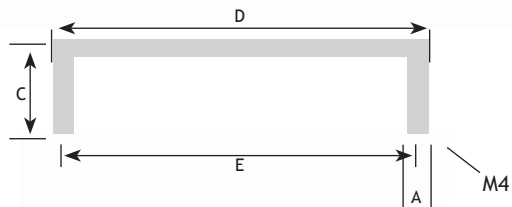

MODERN BESLAG

GREPEN

AFMETINGEN

CODE

A	C	D	E		
10 mm	32 mm	106 mm	96 mm	chrom glanzend	8351-0210
10 mm	32 mm	138 mm	128 mm	chrom glanzend	8351-0220

10 mm	32 mm	106 mm	96 mm	chrom mat	8351-0296
10 mm	32 mm	138 mm	128 mm	chrom mat	8351-0212
10 mm	32 mm	330 mm	320 mm	chrom mat	8351-0232

8 mm	32 mm	106 mm	96 mm	nikkel mat	8806-8609
10 mm	32 mm	106 mm	96 mm	nikkel mat	8351-0610
10 mm	32 mm	138 mm	128 mm	nikkel mat	8351-0620

AFMETINGEN

CODE

A	C	D	E		
20 mm	36 mm	144 mm	128 mm	nikkel geborsteld	8765-7714

AFMETINGEN

CODE

A	C	D	E		
22 mm	25 mm	138 mm	128 mm	nikkel geborsteld	8766-0712

AFMETINGEN

CODE

A	C	D	E		
9 mm	25 mm	140 mm	128 mm	nikkel mat	8769-2714

AFMETINGEN

CODE

C	D	E		
33 mm	136 mm	128 mm	rvs-look	8643-3912