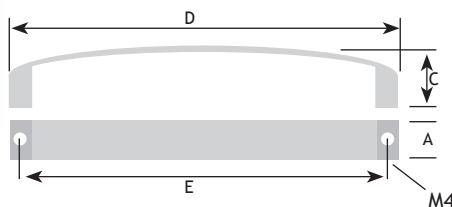

MODERN BESLAG

GREPEN

AFMETINGEN

CODE

A	C	D	E		
10 mm	32 mm	106 mm	96 mm	chrom glanzend	8351-0210
10 mm	32 mm	138 mm	128 mm	chrom glanzend	8351-0220

10 mm	32 mm	106 mm	96 mm	chrom mat	8351-0296
10 mm	32 mm	138 mm	128 mm	chrom mat	8351-0212
10 mm	32 mm	330 mm	320 mm	chrom mat	8351-0232

8 mm	32 mm	106 mm	96 mm	nikkel mat	8806-8609
10 mm	32 mm	106 mm	96 mm	nikkel mat	8351-0610
10 mm	32 mm	138 mm	128 mm	nikkel mat	8351-0620

AFMETINGEN

CODE

A	C	D	E		
20 mm	36 mm	144 mm	128 mm	nikkel geborsteld	8765-7714

AFMETINGEN

CODE

A	C	D	E		
22 mm	25 mm	138 mm	128 mm	nikkel geborsteld	8766-0712

AFMETINGEN

CODE

A	C	D	E		
9 mm	25 mm	140 mm	128 mm	nikkel mat	8769-2714

AFMETINGEN

CODE

C	D	E		
33 mm	136 mm	128 mm	rvs-look	8643-3912