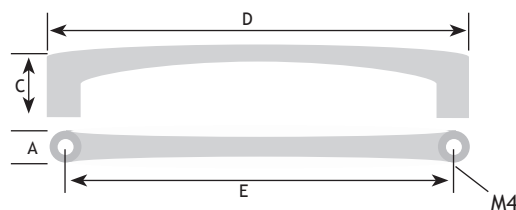

MODERN BESLAG

GREPEN

AFMETINGEN

CODE

A	C	D	E		
10 mm	32 mm	106 mm	96 mm	chrom glanzend	8351-0210
10 mm	32 mm	138 mm	128 mm	chrom glanzend	8351-0220

10 mm	32 mm	106 mm	96 mm	chrom mat	8351-0296
10 mm	32 mm	138 mm	128 mm	chrom mat	8351-0212
10 mm	32 mm	330 mm	320 mm	chrom mat	8351-0232

8 mm	32 mm	106 mm	96 mm	nikkel mat	8806-8609
10 mm	32 mm	106 mm	96 mm	nikkel mat	8351-0610
10 mm	32 mm	138 mm	128 mm	nikkel mat	8351-0620

AFMETINGEN

CODE

A	C	D	E		
20 mm	36 mm	144 mm	128 mm	nikkel geborsteld	8765-7714

AFMETINGEN

CODE

A	C	D	E		
22 mm	25 mm	138 mm	128 mm	nikkel geborsteld	8766-0712

AFMETINGEN

CODE

A	C	D	E		
9 mm	25 mm	140 mm	128 mm	nikkel mat	8769-2714

AFMETINGEN

CODE

C	D	E		
33 mm	136 mm	128 mm	rvs-look	8643-3912