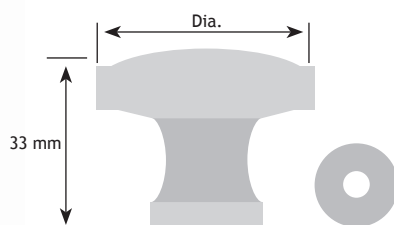

KLASSIEK BESLAG

TOPPEN

AFMETINGEN

CODE

D			
29 mm	brons gevlekt	8105-7129	

AFMETINGEN

CODE

D			
30 mm	brons	8105-7136	

AFMETINGEN

CODE

D			
30 mm	brons	8421-0100	

AFMETINGEN

CODE

D	H		
16 mm	12 mm	brons	8050-5116
18 mm	13 mm	brons	8050-5118
25 mm	18 mm	brons	8050-5125
30 mm	20 mm	brons	8050-5130
30 mm	20 mm	koper tinkleur	8050-5630

AFMETINGEN

CODE

D			
25 mm	brons	8050-5126	
30 mm	brons	8050-5131	

AFMETINGEN

CODE

Dia.			
33 mm	den	8290-1502	ongelakt

AFMETINGEN

CODE