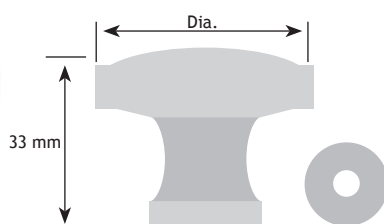

KLASSIEK BESLAG

TOPPEN

AFMETINGEN

CODE

D			
29 mm	brons gevlekt	8105-7129	

AFMETINGEN

CODE

D			
30 mm	brons	8105-7136	

AFMETINGEN

CODE

D			
30 mm	brons	8421-0100	

AFMETINGEN

CODE

D	H		
16 mm	12 mm	brons	8050-5116
18 mm	13 mm	brons	8050-5118
25 mm	18 mm	brons	8050-5125
30 mm	20 mm	brons	8050-5130
30 mm	20 mm	koper tinkleur	8050-5630

AFMETINGEN

CODE

D			
25 mm	brons	8050-5126	
30 mm	brons	8050-5131	

AFMETINGEN

CODE

Dia.			
33 mm	den	8290-1502	ongelakt

AFMETINGEN

CODE

Dia.			
33 mm	eik	8290-1402	ongelakt