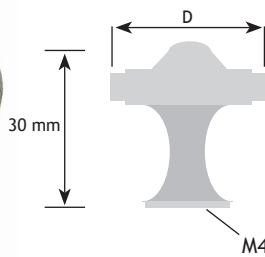

KLASSIEK BESLAG

TOPPEN

AFMETINGEN

CODE

D			
29 mm	brons gevlekt	8105-7129	

AFMETINGEN

CODE

D			
30 mm	brons	8105-7136	

AFMETINGEN

CODE

D			
30 mm	brons	8421-0100	

AFMETINGEN

CODE

D	H		
16 mm	12 mm	brons	8050-5116
18 mm	13 mm	brons	8050-5118
25 mm	18 mm	brons	8050-5125
30 mm	20 mm	brons	8050-5130
30 mm	20 mm	koper tinkleur	8050-5630

AFMETINGEN

CODE

D			
25 mm	brons	8050-5126	
30 mm	brons	8050-5131	

AFMETINGEN

CODE

Dia.			
33 mm	den	8290-1502	ongelakt

AFMETINGEN

CODE

Dia.			
33 mm	eik	8290-1402	ongelakt