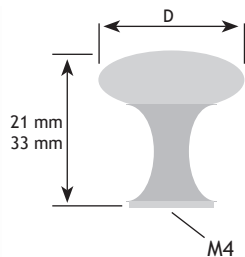

KLASSIEK BESLAG

TOPPEN

AFMETINGEN

CODE

D			
29 mm	brons gevlekt	8105-7129	

AFMETINGEN

CODE

D			
30 mm	brons	8105-7136	

AFMETINGEN

CODE

D			
30 mm	brons	8421-0100	

AFMETINGEN

CODE

D	H		
16 mm	12 mm	brons	8050-5116
18 mm	13 mm	brons	8050-5118
25 mm	18 mm	brons	8050-5125
30 mm	20 mm	brons	8050-5130
30 mm	20 mm	koper tinkleur	8050-5630

AFMETINGEN

CODE

D			
25 mm	brons	8050-5126	
30 mm	brons	8050-5131	

AFMETINGEN

CODE

Dia.			
33 mm	den	8290-1502	ongelakt

AFMETINGEN

CODE

Dia.			
33 mm	eik	8290-1402	ongelakt