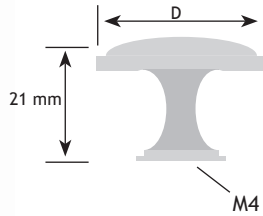

KLASSIEK BESLAG

TOPPEN

AFMETINGEN

CODE

D			
29 mm	brons gevlekt	8105-7129	

AFMETINGEN

CODE

D			
30 mm	brons	8105-7136	

AFMETINGEN

CODE

D			
30 mm	brons	8421-0100	

AFMETINGEN

CODE

D	H		
16 mm	12 mm	brons	8050-5116
18 mm	13 mm	brons	8050-5118
25 mm	18 mm	brons	8050-5125
30 mm	20 mm	brons	8050-5130
30 mm	20 mm	koper tinkleur	8050-5630

AFMETINGEN

CODE

D			
25 mm	brons	8050-5126	
30 mm	brons	8050-5131	

AFMETINGEN

CODE

Dia.			
33 mm	den	8290-1502	ongelakt

AFMETINGEN

CODE

Dia.			
33 mm	eik	8290-1402	ongelakt