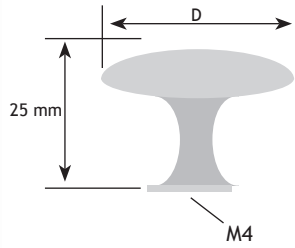

KLASSIEK BESLAG

TOPPEN

AFMETINGEN

CODE

D			
29 mm	brons gevlekt	8105-7129	

AFMETINGEN

CODE

D			
30 mm	brons	8105-7136	

AFMETINGEN

CODE

D			
30 mm	brons	8421-0100	

AFMETINGEN

CODE

D	H		
16 mm	12 mm	brons	8050-5116
18 mm	13 mm	brons	8050-5118
25 mm	18 mm	brons	8050-5125
30 mm	20 mm	brons	8050-5130
30 mm	20 mm	koper tinkleur	8050-5630

AFMETINGEN

CODE

D			
25 mm	brons	8050-5126	
30 mm	brons	8050-5131	

AFMETINGEN

CODE

Dia.			
33 mm	den	8290-1502	ongelakt

AFMETINGEN

CODE

Dia.			
33 mm	eik	8290-1402	ongelakt