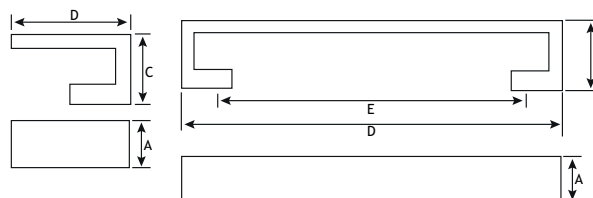

MODERN BESLAG

GREPEN

AFMETINGEN

CODE

A	C	D	E	
22 mm	27 mm	40 mm	-	chroom
22 mm	27 mm	40 mm	-	matnikkel 8220-0040
22 mm	27 mm	136 mm	96	chroom
22 mm	27 mm	136 mm	96	matnikkel 8220-0136
22 mm	27 mm	168 mm	128	chroom
22 mm	27 mm	168 mm	128	matnikkel 8220-0168

AFMETINGEN

CODE

A	C	D	E	
18 mm	25 mm	40 mm	-	chroom
18 mm	25 mm	40 mm	-	matnikkel
18 mm	25 mm	125 mm	96	chroom
18 mm	25 mm	125 mm	96	matnikkel
18 mm	25 mm	157 mm	128	chroom
18 mm	25 mm	157 mm	128	matnikkel

AFMETINGEN

CODE

A	C	D	E	
25 mm	28 mm	33 mm		matzwart 8220-2033
25 mm	28 mm	152 mm		matzwart 8220-2152
25 mm	28 mm	183 mm		matzwart 8220-2183
25 mm	28 mm	217 mm		matzwart 8220-2217
25 mm	28 mm	280 mm		matzwart 8220-2280
25 mm	28 mm	345 mm		matzwart 8220-2345
25 mm	28 mm	472 mm		matzwart 8220-2472
25 mm	28 mm	536 mm		matzwart 8220-2536

AFMETINGEN

CODE

A	C	D	E	
25 mm	50 mm	23 mm	-	chroom
25 mm	50 mm	23 mm	-	matzwart 8220-2025