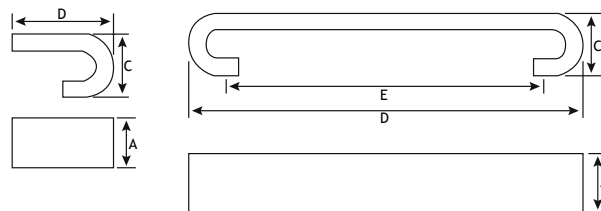

MODERN BESLAG

GREPEN

AFMETINGEN

CODE

A	C	D	E	
22 mm	27 mm	40 mm	-	chroom
22 mm	27 mm	40 mm	-	matnikkel 8220-0040
22 mm	27 mm	136 mm	96	chroom
22 mm	27 mm	136 mm	96	matnikkel 8220-0136
22 mm	27 mm	168 mm	128	chroom
22 mm	27 mm	168 mm	128	matnikkel 8220-0168

AFMETINGEN

CODE

A	C	D	E	
18 mm	25 mm	40 mm	-	chroom
18 mm	25 mm	40 mm	-	matnikkel
18 mm	25 mm	125 mm	96	chroom
18 mm	25 mm	125 mm	96	matnikkel
18 mm	25 mm	157 mm	128	chroom
18 mm	25 mm	157 mm	128	matnikkel

AFMETINGEN

CODE

A	C	D	E	
25 mm	28 mm	33 mm		matzwart 8220-2033
25 mm	28 mm	152 mm		matzwart 8220-2152
25 mm	28 mm	183 mm		matzwart 8220-2183
25 mm	28 mm	217 mm		matzwart 8220-2217
25 mm	28 mm	280 mm		matzwart 8220-2280
25 mm	28 mm	345 mm		matzwart 8220-2345
25 mm	28 mm	472 mm		matzwart 8220-2472
25 mm	28 mm	536 mm		matzwart 8220-2536

AFMETINGEN

CODE

A	C	D	E	
25 mm	50 mm	23 mm	-	chroom
25 mm	50 mm	23 mm	-	matzwart 8220-2025