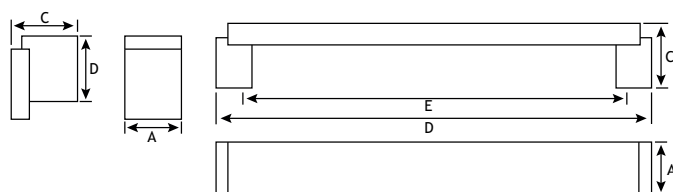

AFMETINGEN

CODE

A	C	D	E	
18 mm	25 mm	40 mm	-	chroom
18 mm	25 mm	40 mm	-	matnikkel
18 mm	25 mm	125 mm	96	chroom
18 mm	25 mm	125 mm	96	matnikkel
18 mm	25 mm	157 mm	128	chroom
18 mm	25 mm	157 mm	128	matnikkel

AFMETINGEN

CODE

A	C	D	E	
25 mm	28 mm	33 mm		matzwart 8220-2033
25 mm	28 mm	152 mm		matzwart 8220-2152
25 mm	28 mm	183 mm		matzwart 8220-2183
25 mm	28 mm	217 mm		matzwart 8220-2217
25 mm	28 mm	280 mm		matzwart 8220-2280
25 mm	28 mm	345 mm		matzwart 8220-2345
25 mm	28 mm	472 mm		matzwart 8220-2472
25 mm	28 mm	536 mm		matzwart 8220-2536

AFMETINGEN

CODE

A	C	D	E	
25 mm	50 mm	23 mm	-	chroom
25 mm	50 mm	23 mm	-	matzwart 8220-2025