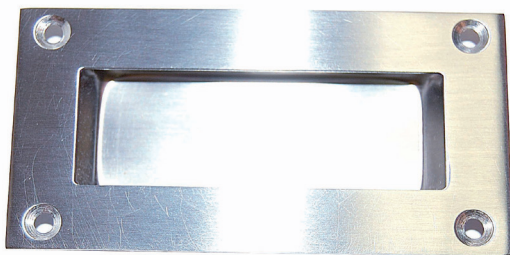

MODERN BESLAG

KOMGREPEN

AFMETINGEN			CODE
A	B	D	
160 mm	50 mm	10 mm	rvs-look 8204-5920

AFMETINGEN			CODE
A	B	D	
110 mm	56 mm	14 mm	nikkel mat 8241-5600

AFMETINGEN			CODE
A	B	D	
120 mm	70 mm	10 mm	alu-look 8204-5640

AFMETINGEN			CODE
A	B	D	
102 mm	51 mm	11 mm	rvs 8811-1901

8

AFMETINGEN				CODE
A	C	D	E	
14 mm	55 mm	175 mm	160 mm	chrom mat 8757-3216

Onder voorbehoud van maatafwijkingen en technische veranderingen.