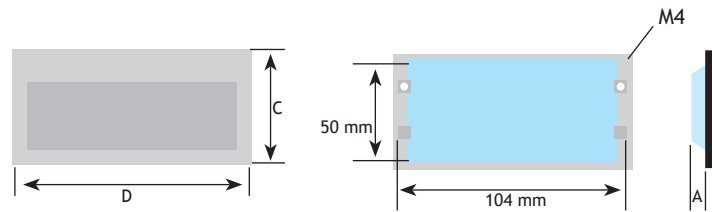

MODERN BESLAG

KOMGREPEN

AFMETINGEN			CODE
A	B	D	
160 mm	50 mm	10 mm	rvs-look 8204-5920

AFMETINGEN			CODE
A	B	D	
110 mm	56 mm	14 mm	nikkel mat 8241-5600

AFMETINGEN			CODE
A	B	D	
120 mm	70 mm	10 mm	alu-look 8204-5640

AFMETINGEN			CODE
A	B	D	
102 mm	51 mm	11 mm	rvs 8811-1901

8

AFMETINGEN				CODE
A	C	D	E	
14 mm	55 mm	175 mm	160 mm	chrom mat 8757-3216

Onder voorbehoud van maatafwijkingen en technische veranderingen.