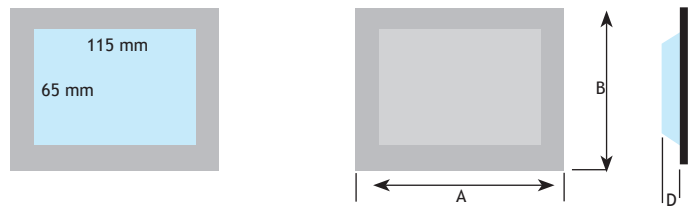

MODERN BESLAG

KOMGREPEN

AFMETINGEN			CODE
A	B	D	
160 mm	50 mm	10 mm	rvs-look 8204-5920

AFMETINGEN			CODE
A	B	D	
110 mm	56 mm	14 mm	nikkel mat 8241-5600

AFMETINGEN			CODE
A	B	D	
120 mm	70 mm	10 mm	alu-look 8204-5640

AFMETINGEN			CODE
A	B	D	
102 mm	51 mm	11 mm	rvs 8811-1901

8

AFMETINGEN				CODE
A	C	D	E	
14 mm	55 mm	175 mm	160 mm	chrom mat 8757-3216

Onder voorbehoud van maatafwijkingen en technische veranderingen.