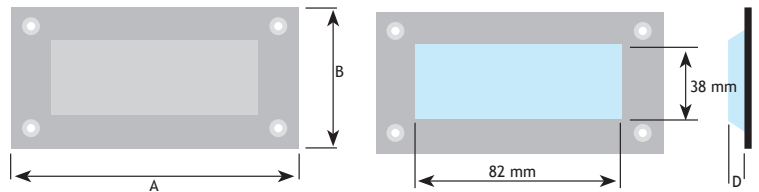

MODERN BESLAG

KOMGREPEN

AFMETINGEN			CODE
A	B	D	
160 mm	50 mm	10 mm	rvs-look 8204-5920

AFMETINGEN			CODE
A	B	D	
110 mm	56 mm	14 mm	nikkel mat 8241-5600

AFMETINGEN			CODE
A	B	D	
120 mm	70 mm	10 mm	alu-look 8204-5640

AFMETINGEN			CODE
A	B	D	
102 mm	51 mm	11 mm	rvs 8811-1901

8

AFMETINGEN				CODE
A	C	D	E	
14 mm	55 mm	175 mm	160 mm	chrom mat 8757-3216

Onder voorbehoud van maatafwijkingen en technische veranderingen.