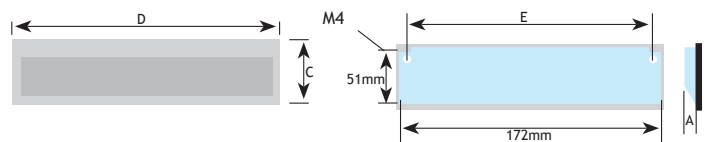

MODERN BESLAG

KOMGREPEN

AFMETINGEN			CODE
A	B	D	
160 mm	50 mm	10 mm	rvs-look 8204-5920

AFMETINGEN			CODE
A	B	D	
110 mm	56 mm	14 mm	nikkel mat 8241-5600

AFMETINGEN			CODE
A	B	D	
120 mm	70 mm	10 mm	alu-look 8204-5640

AFMETINGEN			CODE
A	B	D	
102 mm	51 mm	11 mm	rvs 8811-1901

8

AFMETINGEN				CODE
A	C	D	E	
14 mm	55 mm	175 mm	160 mm	chrom mat 8757-3216

Onder voorbehoud van maatafwijkingen en technische veranderingen.