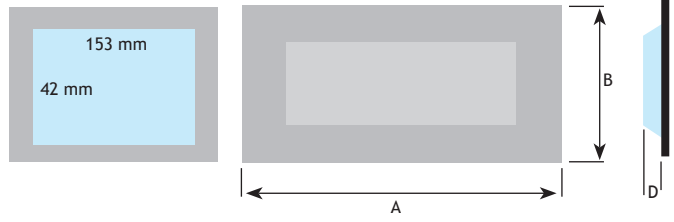

MODERN BESLAG

KOMGREPEN

AFMETINGEN			CODE
A	B	D	
160 mm	50 mm	10 mm	rvs-look 8204-5920

AFMETINGEN			CODE
A	B	D	
110 mm	56 mm	14 mm	nikkel mat 8241-5600

AFMETINGEN			CODE
A	B	D	
120 mm	70 mm	10 mm	alu-look 8204-5640

AFMETINGEN			CODE
A	B	D	
102 mm	51 mm	11 mm	rvs 8811-1901

8

AFMETINGEN				CODE
A	C	D	E	
14 mm	55 mm	175 mm	160 mm	chrom mat 8757-3216

Onder voorbehoud van maatafwijkingen en technische veranderingen.