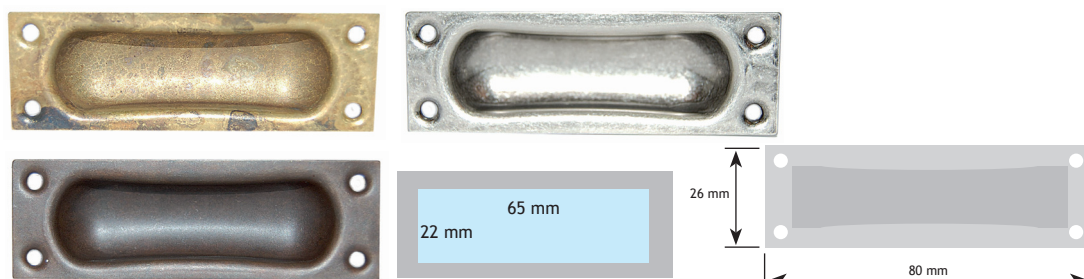

KLASSIEK BESLAG

KOMGREPEN

| AFMETINGEN | | CODE |
|------------|------------|-----------|
| E | | |
| 64 mm | tinkleur | 8106-0000 |
| 64 mm | brons | 8106-0100 |
| 64 mm | nikkel mat | 8106-0600 |

| AFMETINGEN | | CODE |
|------------|-------------|-----------|
| E | | |
| 64 mm | nikkel mat | 8106-2600 |
| 64 mm | brons | 8106-2100 |
| 64 mm | donkerbrons | 8772-7109 |

| AFMETINGEN | | CODE |
|------------|----------|-----------|
| E | | |
| 64 mm | tinkleur | 8772-8706 |

| AFMETINGEN | | CODE |
|------------|---------------|-----------|
| E | | |
| 80 mm | brons gevlekt | 8773-0180 |