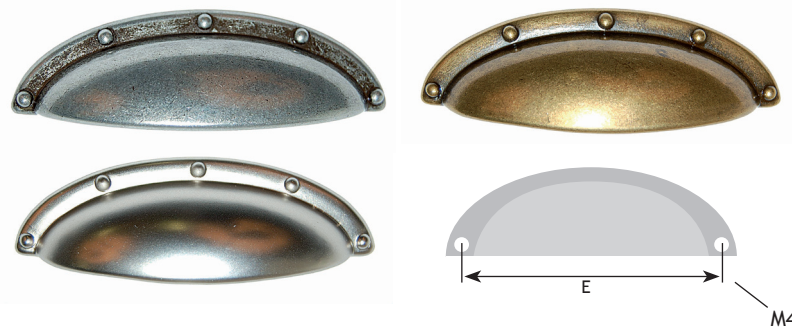

KLASSIEK BESLAG

KOMGREPEN

| AFMETINGEN | | CODE |
|------------|------------|-----------|
| E | | |
| 64 mm | tinkleur | 8106-0000 |
| 64 mm | brons | 8106-0100 |
| 64 mm | nikkel mat | 8106-0600 |

| AFMETINGEN | | CODE |
|------------|-------------|-----------|
| E | | |
| 64 mm | nikkel mat | 8106-2600 |
| 64 mm | brons | 8106-2100 |
| 64 mm | donkerbrons | 8772-7109 |

| AFMETINGEN | | CODE |
|------------|----------|-----------|
| E | | |
| 64 mm | tinkleur | 8772-8706 |

| AFMETINGEN | | CODE |
|------------|---------------|-----------|
| E | | |
| 80 mm | brons gevlekt | 8773-0180 |