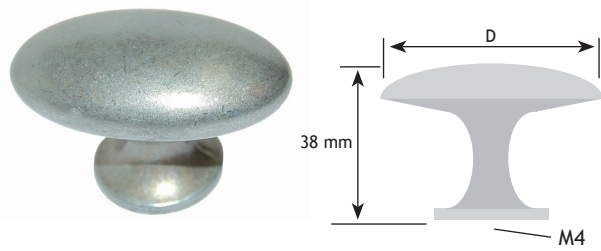

### AFMETINGEN

### CODE

dia.		
60 mm	tinkleur	8772-3706