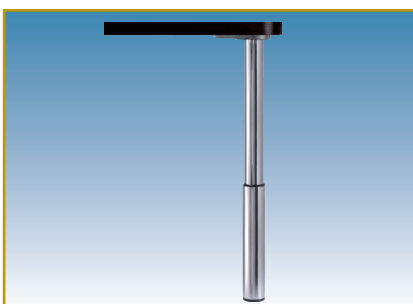

Ronde tafelpoot.
Verpakt per stuk of 4 stuks.

Regelbaar: +25 mm

| TAFELPOTEN | | ∅ | Hoogte | Uitvoering | Code | Prijs,€ |
|------------|--------|---------------------|--------|------------|-----------|---------|
| COMO GLAS | 1 stuk | 60 mm | 710 mm | rvs-look | 7303-1971 | 20,00 |
| | 1 stuk | 60 mm | 870 mm | rvs-look | 7303-3987 | 22,00 |
| | 1 stuk | 80 mm | 710 mm | rvs-look | 7303-2971 | 34,00 |
| | | glasadapter ∅ 64 mm | | rvs | 7300-6999 | 25,00 |
| | | glasadapter ∅ 85 mm | | rvs | 7300-7000 | 39,00 |

Ronde tafelpoot.

Verpakt per stuk.

Regelbaar: +25 mm

| TAFELPOTEN | | ∅ | Hoogte | Uitvoering | Code | Prijs,€ |
|------------------|--------|-------|-----------|------------|-----------|---------|
| COMO UITTREKBAAR | 1 stuk | 50 mm | 710-900mm | rvs-look | 7303-3971 | 50,00 |

Ronde uittrekbare tafelpoot.
Verpakt per stuk.

Uittrekbaar: 190 mm
Regelbaar: +15 mm

Particuliere prijs, BTW en recupel inbegrepen

Prijs- en modelwijzigingen voorbehouden