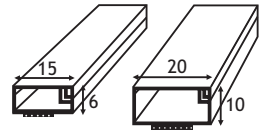

TOEBEHOREN VERLICHTING

TOEBEHOREN
PROFIEL VOOR STROOMKABELS

Breedte	Code
6-7 mm voor 3 x 0,75 mm ²	7047-5706
8-10 mm voor 3 x 1,5 mm ²	7047-5708

Uitvoering: wit kunststof, zelfklevend.
 Lengte: 2000 mm

TOEBEHOREN
AFDEKBAAR PROFIEL VOOR STROOMKABELS

Breedte	Code
15 x 6 mm	7047-4715
20 x 10 mm	7047-4720

Uitvoering: wit kunststof, zelfklevend.
 Lengte: 2600 mm