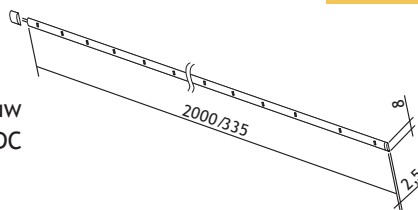

LED EMOTION	Lengte	Lumen	Vermogen	Code	Prijs,€	
STRIPLED FLEX	330 mm	115 lm	0,9 W	6349-6103	25,00	G1
	2000 mm	700 lm	4,9 W	6349-6120	119,00	

Emotion:
 Regelbare kleurtemperatuur van 2700° K (warm white) tot 6500° K (daglicht).

Extra te bestellen		
Aansluitkabel 1000 mm	6349-6401	2,90
Aansluitkabel 2000 mm	6349-6402	6,00

- Bevestiging door middel van dubbelzijdige tape.

Extra te bestellen
 Converter en sturing, zie verder.

EEL: A+
 Montage: opbouw
 Spanning: 12 V DC

LED EMOTION	Afmeting	Boormaat	Vermogen	Code	Prijs,€	
IBIZA	344 x 628 mm	16 mm	9,3 W	6349-4500	105,00	G1

Emotion:
 Regelbare kleurtemperatuur van 2700° K (warm white) tot 6500° K (daglicht).

Extra te bestellen
 Converter en sturing, zie verder.

EEL: A+
 Lichtsterkte: 855 lm
 Montage: opbouw
 Uitvoering: rvs
 Spanning: 12 V DC