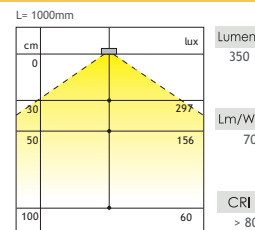

LED EMOTION	Lengte	Lumen	Vermogen	Code	Prijs,€	
STRIPLED FLEX	330 mm	115 lm	0,9 W	6349-6103	25,00	G1
	2000 mm	700 lm	4,9 W	6349-6120	119,00	

Emotion:
 Regelbare kleurtemperatuur van 2700° K (warm white) tot 6500° K (daglicht).

LED EMOTION	Afmeting	Boormaat	Vermogen	Code	Prijs,€	
IBIZA	344 x 628 mm	16 mm	9,3 W	6349-4500	105,00	G1

Emotion:
 Regelbare kleurtemperatuur van 2700° K (warm white) tot 6500° K (daglicht).

Extra te bestellen
 Converter en sturing, zie verder.

EEL: A+
 Lichtsterkte: 855 lm
 Montage: opbouw
 Uitvoering: rvs
 Spanning: 12 V DC