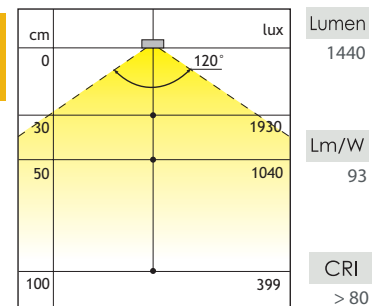

OMSCHRIJVING	L	WATTAGE	CODE
Mini Corner			
- Emotion: Variabele regelbare kleurtemperatuur van 2700°K (warm white) tot 6000°K (cool white).	450 mm	6,6 W	6349-4645
	500 mm	7,3 W	6349-4650
	600 mm	8,9 W	6349-4660
	900 mm	13,5 W	6349-4690
	1200 mm	18,2 W	6349-4699

- 12 V DC
- PowerLED
- Opbouw
- Uitvoering: aluminium

Extra te bestellen
Konverter en sturing,
zie verder.

OMSCHRIJVING	L	WATTAGE	CODE
Manila Plus opbouw			
- Emotion: Variabele regelbare kleurtemperatuur van 2700°K (warm white) tot 6500°K (cool white).	600 mm	8,5 W	6349-5206
	900 mm	13,5 W	6349-5209
	1200 mm	18 W	6349-5212

- 12 V DC
- PowerLED
- Opbouw
- Uitvoering: rvs

Extra te bestellen
Konverter en sturing,
zie verder.

Opbouw

OMSCHRIJVING	L	WATTAGE	CODE
Manila Plus inbouw			
- Emotion: Variabele regelbare kleurtemperatuur van 2700°K (warm white) tot 6500°K (cool white).	367 mm	5,5 W	6349-5040
	467 mm	7 W	6349-5050
	567 mm	8,5 W	6349-5060
	767 mm	11,5 W	6349-5080
	967 mm	14,5 W	6349-5100

- 12 V DC
- PowerLED
- Inbouw
- Uitvoering: rvs

Extra te bestellen
Konverter en sturing,
zie verder.

Inbouw

OMSCHRIJVING	L	WATTAGE	CODE
Striped HE	300 mm	3,4 W	6349-6030

- **Emotion:** Variabele regelbare kleurtemperatuur van 3000°K (warm white) tot 6800°K (cool white).
- 12 V DC
- PowerLED
- Inbouw
- inclusief bevestigingsclips.
- koppelbaar