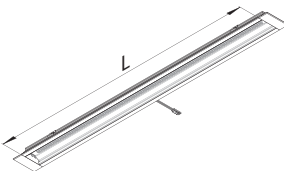

- 12 V DC
- PowerLED
- Inbouw
- Uitvoering: rvs

Extra te bestellen
Konverter en sturing,
zie verder.

Inbouw

OMSCHRIJVING	L	WATTAGE	CODE
Striped HE	300 mm	3,4 W	6349-6030

- **Emotion:** Variabele regelbare kleurtemperatuur van 3000°K (warm white) tot 6800°K (cool white).
- 12 V DC
- PowerLED
- Inbouw
- inclusief bevestigingsclips.
- koppelbaar