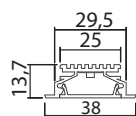

- 12 V DC
- PowerLED
- Opbouw
- Uitvoering: rvs

Extra te bestellen
Konverter en sturing,
zie verder.

Opbouw

OMSCHRIJVING	L	WATTAGE	CODE
Manila Plus inbouw			
- Emotion: Variabele regelbare kleurtemperatuur van 2700°K (warm white) tot 6500°K (cool white).	367 mm	5,5 W	6349-5040
	467 mm	7 W	6349-5050
	567 mm	8,5 W	6349-5060
	767 mm	11,5 W	6349-5080
	967 mm	14,5 W	6349-5100

- 12 V DC
- PowerLED
- Inbouw
- Uitvoering: rvs

Extra te bestellen
Konverter en sturing,
zie verder.

Inbouw

OMSCHRIJVING	L	WATTAGE	CODE
Striped HE	300 mm	3,4 W	6349-6030

- **Emotion:** Variabele regelbare kleurtemperatuur van 3000°K (warm white) tot 6800°K (cool white).
- 12 V DC
- PowerLED
- Inbouw
- inclusief bevestigingsclips.
- koppelbaar