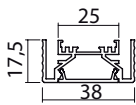

- 12 V DC
- PowerLED
- Opbouw
- Uitvoering: aluminium

Extra te bestellen
Konverter en sturing,
zie verder.

OMSCHRIJVING	L	WATTAGE	CODE
Manila Plus opbouw			
- Emotion: Variabele regelbare kleurtemperatuur van 2700°K (warm white) tot 6500°K (cool white).	600 mm	8,5 W	6349-5206
	900 mm	13,5 W	6349-5209
	1200 mm	18 W	6349-5212

- 12 V DC
- PowerLED
- Opbouw
- Uitvoering: rvs

Extra te bestellen
Konverter en sturing,
zie verder.

Opbouw

OMSCHRIJVING	L	WATTAGE	CODE
Manila Plus inbouw			
- Emotion: Variabele regelbare kleurtemperatuur van 2700°K (warm white) tot 6500°K (cool white).	367 mm	5,5 W	6349-5040
	467 mm	7 W	6349-5050
	567 mm	8,5 W	6349-5060
	767 mm	11,5 W	6349-5080
	967 mm	14,5 W	6349-5100

- 12 V DC
- PowerLED
- Inbouw
- Uitvoering: rvs

Extra te bestellen
Konverter en sturing,
zie verder.

Inbouw

OMSCHRIJVING	L	WATTAGE	CODE
Striped HE	300 mm	3,4 W	6349-6030

- **Emotion:** Variabele regelbare kleurtemperatuur van 3000°K (warm white) tot 6800°K (cool white).
- 12 V DC
- PowerLED
- Inbouw
- inclusief bevestigingsclips.
- koppelbaar