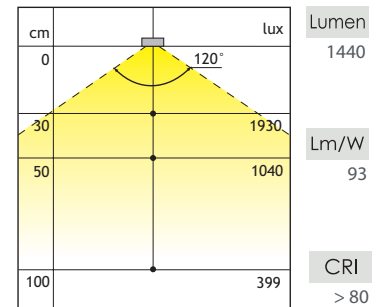

OMSCHRIJVING	L	WATTAGE	CODE
Mini Corner			
- Emotion: Variabele regelbare kleurtemperatuur van 2700°K (warm white) tot 6000°K (cool white).	450 mm	6,6 W	6349-4645
	500 mm	7,3 W	6349-4650
	600 mm	8,9 W	6349-4660
	900 mm	13,5 W	6349-4690
	1200 mm	18,2 W	6349-4699

- 12 V DC
- PowerLED
- Opbouw
- Uitvoering: aluminium

Extra te bestellen
Konverter en sturing,
zie verder.

OMSCHRIJVING	L	WATTAGE	CODE
Manila Plus opbouw			
- Emotion: Variabele regelbare kleurtemperatuur van 2700°K (warm white) tot 6500°K (cool white).	600 mm	8,5 W	6349-5206
	900 mm	13,5 W	6349-5209
	1200 mm	18 W	6349-5212

- 12 V DC
- PowerLED
- Opbouw
- Uitvoering: rvs

Extra te bestellen
Konverter en sturing,
zie verder.

Opbouw

OMSCHRIJVING	L	WATTAGE	CODE
Manila Plus inbouw			
- Emotion: Variabele regelbare kleurtemperatuur van 2700°K (warm white) tot 6500°K (cool white).	367 mm	5,5 W	6349-5040
	467 mm	7 W	6349-5050
	567 mm	8,5 W	6349-5060
	767 mm	11,5 W	6349-5080
	967 mm	14,5 W	6349-5100

- 12 V DC
- PowerLED
- Inbouw
- Uitvoering: rvs

Extra te bestellen
Konverter en sturing,
zie verder.

Inbouw

OMSCHRIJVING	L	WATTAGE	CODE
Striped HE	300 mm	3,4 W	6349-6030

- **Emotion:** Variabele regelbare kleurtemperatuur van 3000°K (warm white) tot 6800°K (cool white).
- 12 V DC
- PowerLED
- Inbouw
- inclusief bevestigingsclips.
- koppelbaar