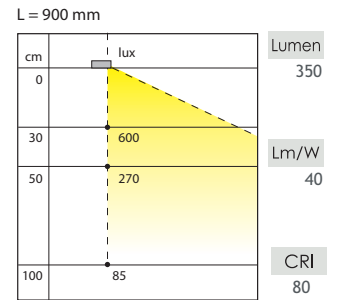

OMSCHRIJVING	L	WATTAGE	CODE
Mini Corner			
- Emotion: Variabele regelbare kleurtemperatuur van 2700°K (warm white) tot 6000°K (cool white).	450 mm	6,6 W	6349-4645
	500 mm	7,3 W	6349-4650
	600 mm	8,9 W	6349-4660
	900 mm	13,5 W	6349-4690
	1200 mm	18,2 W	6349-4699

- 12 V DC
- PowerLED
- Opbouw
- Uitvoering: aluminium

Extra te bestellen
Konverter en sturing,
zie verder.

OMSCHRIJVING	L	WATTAGE	CODE
Manila Plus opbouw			
- Emotion: Variabele regelbare kleurtemperatuur van 2700°K (warm white) tot 6500°K (cool white).	600 mm	8,5 W	6349-5206
	900 mm	13,5 W	6349-5209
	1200 mm	18 W	6349-5212

- 12 V DC
- PowerLED
- Opbouw
- Uitvoering: rvs

Extra te bestellen
Konverter en sturing,
zie verder.

Opbouw

OMSCHRIJVING	L	WATTAGE	CODE
Manila Plus inbouw			
- Emotion: Variabele regelbare kleurtemperatuur van 2700°K (warm white) tot 6500°K (cool white).	367 mm	5,5 W	6349-5040
	467 mm	7 W	6349-5050
	567 mm	8,5 W	6349-5060
	767 mm	11,5 W	6349-5080
	967 mm	14,5 W	6349-5100

- 12 V DC
- PowerLED
- Inbouw
- Uitvoering: rvs

Extra te bestellen
Konverter en sturing,
zie verder.

Inbouw

OMSCHRIJVING	L	WATTAGE	CODE
Striped HE	300 mm	3,4 W	6349-6030

- **Emotion:** Variabele regelbare kleurtemperatuur van 3000°K (warm white) tot 6800°K (cool white).
- 12 V DC
- PowerLED
- Inbouw
- inclusief bevestigingsclips.
- koppelbaar