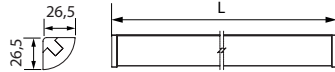

OMSCHRIJVING	L	WATTAGE	CODE
Mini Corner			
- Emotion: Variabele regelbare kleurtemperatuur van 2700°K (warm white) tot 6000°K (cool white).	450 mm	6,6 W	6349-4645
	500 mm	7,3 W	6349-4650
	600 mm	8,9 W	6349-4660
	900 mm	13,5 W	6349-4690
	1200 mm	18,2 W	6349-4699

- 12 V DC
- PowerLED
- Opbouw
- Uitvoering: aluminium

Extra te bestellen
Konverter en sturing,
zie verder.

OMSCHRIJVING	L	WATTAGE	CODE
Manila Plus opbouw			
- Emotion: Variabele regelbare kleurtemperatuur van 2700°K (warm white) tot 6500°K (cool white).	600 mm	8,5 W	6349-5206
	900 mm	13,5 W	6349-5209
	1200 mm	18 W	6349-5212

- 12 V DC
- PowerLED
- Opbouw
- Uitvoering: rvs

Extra te bestellen
Konverter en sturing,
zie verder.

Opbouw

OMSCHRIJVING	L	WATTAGE	CODE
Manila Plus inbouw			
- Emotion: Variabele regelbare kleurtemperatuur van 2700°K (warm white) tot 6500°K (cool white).	367 mm	5,5 W	6349-5040
	467 mm	7 W	6349-5050
	567 mm	8,5 W	6349-5060
	767 mm	11,5 W	6349-5080
	967 mm	14,5 W	6349-5100

- 12 V DC
- PowerLED
- Inbouw
- Uitvoering: rvs

Extra te bestellen
Konverter en sturing,
zie verder.

Inbouw

OMSCHRIJVING	L	WATTAGE	CODE
Striped HE	300 mm	3,4 W	6349-6030

- **Emotion:** Variabele regelbare kleurtemperatuur van 3000°K (warm white) tot 6800°K (cool white).
- 12 V DC
- PowerLED
- Inbouw
- inclusief bevestigingsclips.
- koppelbaar