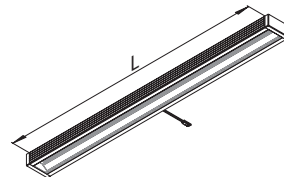

OMSCHRIJVING	L	WATTAGE	CODE
Manila Plus inbouw			
- Emotion: Variabele regelbare kleurtemperatuur van 2700°K (warm white) tot 6500°K (cool white).	367 mm	5,5 W	6349-5040
	467 mm	7 W	6349-5050
	567 mm	8,5 W	6349-5060
	767 mm	11,5 W	6349-5080
	967 mm	14,5 W	6349-5100

- 12 V DC
- PowerLED
- Inbouw
- Uitvoering: rvs

Extra te bestellen
Konverter en sturing,
zie verder.

Inbouw