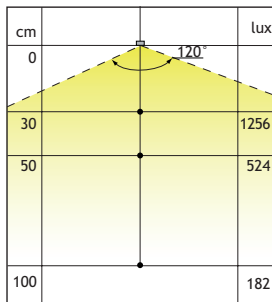

LED PROFIELEN	Lengte	Lumen	Vermogen	Code	Prijs,€
SNITE LED	310 mm	358 lm	4,0 W	6349-1004	17,00
	539 mm	623 lm	7,0 W	6349-1007	22,00
LED opbouwprofiel incl. bevestigingsclips met geïntegreerde ministekker.	571 mm	660 lm	9,0 W	6349-1009	23,00
	871 mm	1006 lm	13,0 W	6349-1013	31,00
	1171 mm	1353 lm	18,0 W	6349-1018	37,00
	1471 mm	1699 lm	22,0 W	6349-1022	45,00

L=539 mm

Lumen
945

Lm/W
105

CRI
>80

LED PROFIELEN	Lengte	Lumen	Vermogen	Code	Prijs,€
LINEA LED	277 mm	300 lm	4,0 W	6348-2204	16,00
	505 mm	550 lm	7,0 W	6348-2207	19,00
LED opbouwprofiel incl. aansluitkabel 180 cm, verbindingskabel, connector en bevestigingsclips.	538 mm	720 lm	9,0 W	6348-2209	21,00
	838 mm	1050 lm	13,0 W	6348-2213	28,00
	1138 mm	1550 lm	18,0 W	6348-2218	34,00