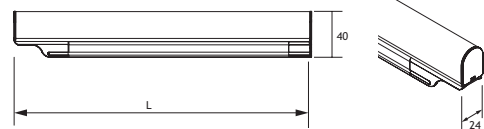

LED PROFIELEN	Lengte	Lumen	Vermogen	Code	Prijs,€
SNITE LED	310 mm	358 lm	4,0 W	6349-1004	17,00
	539 mm	623 lm	7,0 W	6349-1007	22,00
LED opbouwprofiel incl. bevestigingsclips met geïntegreerde ministekker.	571 mm	660 lm	9,0 W	6349-1009	23,00
	871 mm	1006 lm	13,0 W	6349-1013	31,00
	1171 mm	1353 lm	18,0 W	6349-1018	37,00
	1471 mm	1699 lm	22,0 W	6349-1022	45,00

L=539 mm

Lumen
945

Lm/W
105

CRI
>80

LED PROFIELEN	Lengte	Lumen	Vermogen	Code	Prijs,€
LINEA LED	277 mm	300 lm	4,0 W	6348-2204	16,00
	505 mm	550 lm	7,0 W	6348-2207	19,00
LED opbouwprofiel incl. aansluitkabel 180 cm, verbindingskabel, connector en bevestigingsclips.	538 mm	720 lm	9,0 W	6348-2209	21,00
	838 mm	1050 lm	13,0 W	6348-2213	28,00
	1138 mm	1550 lm	18,0 W	6348-2218	34,00