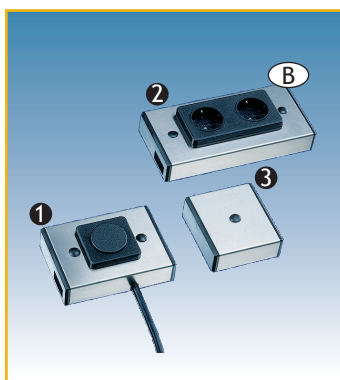

TL-VERLICHTING

Koppelbare verlichting met plexi afdekkap. Volledig systeem met centrale schakelaar, stopcontacten en afwerkings-elementen.

- leverbaar in roestvrijstaal en wit (rvs met zwarte eindkappen).
- slechts 30 mm hoog.
- zeer mooie afwerking, geen lichtlijst nodig.

TL-VERLICHTING	Uitvoering	Afmeting	Vermogen	Code	Prijs,€
TL-LAMP Alle lampen zijn volledig doorverdraad 3 x 1,5 mm ² en voorzien van een individuele schakelaar.	rvs	321 x 95 x 30 mm	8 W	6342-7032	45,00
	rvs	551 x 95 x 30 mm	13 W	6342-7055	53,00
	rvs	470 x 95 x 30 mm	15 W	6342-7047	52,00
	rvs	753 x 95 x 30 mm	16 W	6342-7075	62,00
	rvs	927 x 95 x 30 mm	30 W	6342-7092	63,00
	wit	321 x 95 x 30 mm	8 W	6342-7732	45,00
	wit	551 x 95 x 30 mm	13 W	6342-7755	53,00
	wit	470 x 95 x 30 mm	15 W	6342-7747	52,00
	wit	753 x 95 x 30 mm	16 W	6342-7775	62,00
	wit	927 x 95 x 30 mm	30 W	6342-7792	63,00

G1

Extra te bestellen
Wieland aansluit- en verbindingskabels, zie verder

TL-VERLICHTING

TOEBEHOREN

1. Hoofdschakelaar: voorzien van 2 meter aansluitkabel. Afmetingen: 130 x 95 x 30 mm

2. Dubbel stopcontact: kan overal in de lichtband geplaatst worden. Bij plaatsing in combinatie met een centrale schakelaar, wordt de stroom van het stopcontact ook afgesloten door de schakelaar. Afmetingen: 195 x 95 x 30 mm

3. Verbergstuk: ideaal om de aansluitkabel van de eerste lamp van een lichtband te verbergen. Enkel te gebruiken indien niet met een centrale schakelaar gewerkt wordt. Afmetingen: 85 x 95 x 30 mm

Uitvoering	Code	Prijs,€
① rvs	6342-8010	45,00
② rvs	6342-8020	55,00
③ rvs	6342-8030	12,00
① wit	6342-8710	45,00
② wit	6342-8720	55,00
③ wit	6342-8730	12,00