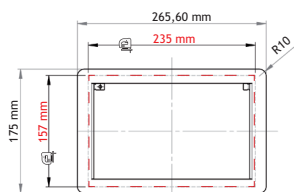

4 stopcontacten

3 stopcontacten
+ 2 RJ45

2 stopcontacten
+ 2 USB + 2 RJ45

Inbouwmaten:

A= L:235 mm x B:157 mm
B= max. 95 mm

ANDERE UITVOERINGEN LEVERBAAR OP BESTELLING

EVOLine®

5C

NETBOX - POINT

RVS inbouwstopcontact met 2 openingen voor RJ45, USB 2.0 of HDMI aansluitingen (aparte connector te bestellen).
Inclusief aansluitkabel van 2000 mm.

- Voor werkbladen tot 65 mm dik.
- Boring: \varnothing 80 mm