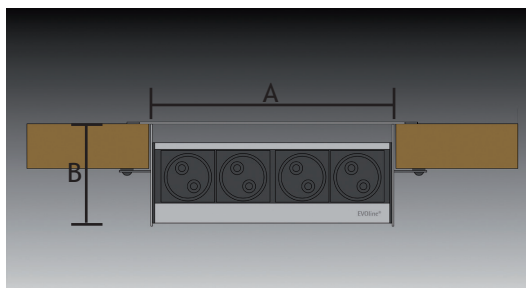

4 stopcontacten

3 stopcontacten
+ 2 RJ45

2 stopcontacten
+ 2 USB + 2 RJ45

Inbouwmaten:

A= L:235 mm x B:157 mm
B= max. 95 mm

ANDERE UITVOERINGEN LEVERBAAR OP BESTELLING

EVOLine®

5C

NETBOX - POINT

RVS inbouwstopcontact met 2 openingen voor RJ45, USB 2.0 of HDMI aansluitingen (aparte connector te bestellen).
Inclusief aansluitkabel van 2000 mm.

- Voor werkbladen tot 65 mm dik.
- Boring: \varnothing 80 mm