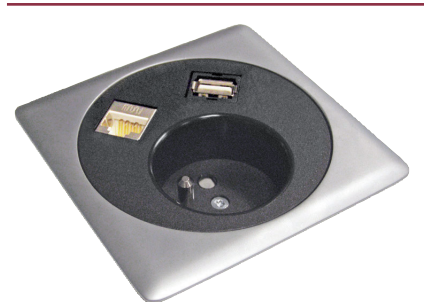

4 stopcontacten

3 stopcontacten
+ 2 RJ45

2 stopcontacten
+ 2 USB + 2 RJ45

Inbouwmaten:

A= L:235 mm x B:157 mm
B= max. 95 mm

ANDERE UITVOERINGEN LEVERBAAR OP BESTELLING

EVOLine®

5C

NETBOX - POINT

RVS inbouwstopcontact met 2 openingen voor RJ45, USB 2.0 of HDMI aansluitingen (aparte connector te bestellen).
Inclusief aansluitkabel van 2000 mm.

- Voor werkbladen tot 65 mm dik.
- Boring: \varnothing 80 mm