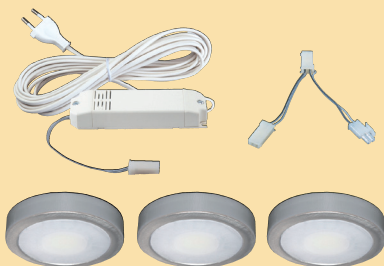

LED SPOTS LED

technische tekening

INBOUW - SUN 3,5W POWER LED

Geleverd met 2 m aansluitkabel.
Wordt geleverd met lamp 3,5 Power LED.

lamp: 3,5 W power LED
aansluiting: 350mA
afmeting: \varnothing 67 mm
boordiameter (hout): \varnothing 57/60 mm
kleurtemperatuur: 4100° K
veiligheid: IP20

6333-1045

Set inclusief 3 x SUN 3,5W POWER LED + 1 x LED konverter + connectors.

rvs-look

6333-1003

OPBOUW - SUN XT 3,5W POWER LED

Geleverd met 2 m aansluitkabel.
Wordt geleverd met lamp 3,5 Power LED.

lamp: 3,5 W power LED
aansluiting: 350 mA
afmeting: \varnothing 70 mm
kleurtemperatuur: 4100° K
veiligheid: IP20

rvs-look

6333-1011

technische tekening

Extra te bestellen

LED konverter 15 W 350 mA (max. 4 leds per konverter)

6333-1040

Serie aansluitkabel (1 kabel per extra spot)

6333-1045

Set inclusief 3 x SUN XT 3,5W POWER LED + 1 x LED konverter + connectors.

rvs-look

6333-1013

6a