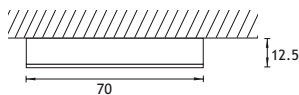

technische tekening