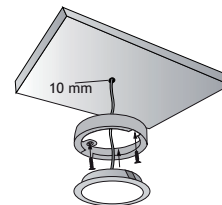

LED SPOTS LED

INBOUW - SUN 3,5W POWER LED

Geleverd met 2 m aansluitkabel.
Wordt geleverd met lamp 3,5 Power LED.

lamp: 3,5 W power LED
aansluiting: 350mA
afmeting: $\varnothing$ 67 mm
boordiameter (hout): $\varnothing$ 57/60 mm
kleurtemperatuur: 4100° K
veiligheid: IP20

UITV.

rvs-look

CODE

6333-1001

Extra te bestellen

LED konverter 15 W 350 mA (max. 4 leds per konverter)

6333-1040

Serie aansluitkabel (1 kabel per extra spot)

6333-1045

Set inclusief 3 x SUN 3,5W POWER LED + 1 x LED konverter + connectors.

rvs-look

6333-1003

OPBOUW - SUN XT 3,5W POWER LED

Geleverd met 2 m aansluitkabel.
Wordt geleverd met lamp 3,5 Power LED.

lamp: 3,5 W power LED
aansluiting: 350 mA
afmeting: $\varnothing$ 70 mm
kleurtemperatuur: 4100° K
veiligheid: IP20

rvs-look

6333-1011

Extra te bestellen

LED konverter 15 W 350 mA (max. 4 leds per konverter)

6333-1040

Serie aansluitkabel (1 kabel per extra spot)

6333-1045

Set inclusief 3 x SUN XT 3,5W POWER LED + 1 x LED konverter + connectors.

rvs-look

6333-1013

6a