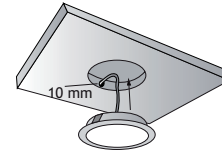

INBOUW - SUN 3,5W POWER LED

Geleverd met 2 m aansluitkabel.
Wordt geleverd met lamp 3,5 Power LED.

lamp: 3,5 W power LED
aansluiting: 350mA
afmeting: $\varnothing$ 67 mm
boordiameter (hout): $\varnothing$ 57/60 mm
kleurtemperatuur: 4100° K
veiligheid: IP20

UITV.

rvs-look

CODE

6333-1001