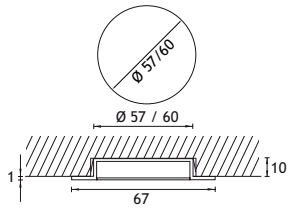

LED SPOTS LED

technische tekening

INBOUW - SUN 3,5W POWER LED

Geleverd met 2 m aansluitkabel.
Wordt geleverd met lamp 3,5 Power LED.

lamp: 3,5 W power LED
aansluiting: 350mA
afmeting: \varnothing 67 mm
boordiameter (hout): \varnothing 57/60 mm
kleurtemperatuur: 4100° K
veiligheid: IP20

6333-1045

Set inclusief 3 x SUN 3,5W POWER LED + 1 x LED konverter + connectors.

rvs-look

6333-1003

OPBOUW - SUN XT 3,5W POWER LED

Geleverd met 2 m aansluitkabel.
Wordt geleverd met lamp 3,5 Power LED.

lamp: 3,5 W power LED
aansluiting: 350 mA
afmeting: \varnothing 70 mm
kleurtemperatuur: 4100° K
veiligheid: IP20

rvs-look

6333-1011

technische tekening

Extra te bestellen

LED konverter 15 W 350 mA (max. 4 leds per konverter)

6333-1040

Serie aansluitkabel (1 kabel per extra spot)

6333-1045