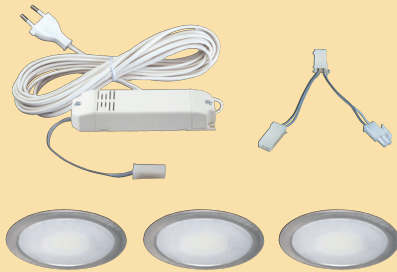

LED SPOTS LED

technische tekening

INBOUW - SUN 3,5W POWER LED

Geleverd met 2 m aansluitkabel.
Wordt geleverd met lamp 3,5 Power LED.

lamp: 3,5 W power LED
aansluiting: 350mA
afmeting: \varnothing 67 mm
boordiameter (hout): \varnothing 57/60 mm
kleurtemperatuur: 4100° K
veiligheid: IP20

UITV.

rvs-look

CODE

6333-1001

Extra te bestellen

LED konverter 15 W 350 mA (max. 4 leds per konverter)

6333-1040

Serie aansluitkabel (1 kabel per extra spot)

6333-1045

Set inclusief 3 x SUN 3,5W POWER LED + 1 x LED konverter + connectors.

rvs-look

6333-1003

OPBOUW - SUN XT 3,5W POWER LED

Geleverd met 2 m aansluitkabel.
Wordt geleverd met lamp 3,5 Power LED.

lamp: 3,5 W power LED
aansluiting: 350 mA
afmeting: \varnothing 70 mm
kleurtemperatuur: 4100° K
veiligheid: IP20

rvs-look

6333-1011

technische tekening

Extra te bestellen

LED konverter 15 W 350 mA (max. 4 leds per konverter)

6333-1040

Serie aansluitkabel (1 kabel per extra spot)

6333-1045