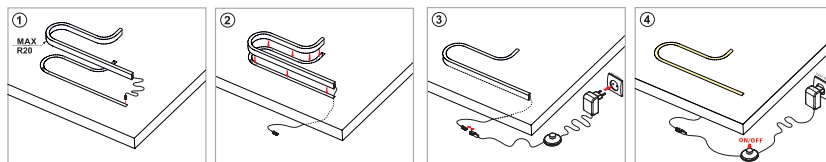

LIGHT UP YOUR FURNITURE

6
a

OMSCHRIJVING	LUMEN	° KELVIN	CODE
LEDSTRIP FLEX 5X13 MM	400 Lm/m	6500° K	6327-1260
	380 Lm/m	3000° K	6327-1261
	292 Lm/m	4200° K	6327-1262
<ul style="list-style-type: none"> • EEL: A+ • Spanning: 12 Vdc • Vermogen: 9,6 W/m • Afmetingen: 5000 x 5 x 13 mm 	Extra te bestellen LED konverter 50W 6327-1005		

OMSCHRIJVING	LUMEN	° KELVIN	CODE
LEDSTRIP FLEX 8X15 MM	292 Lm/m	6500° K	6327-1263
	292 Lm/m	3500° K	6327-1264
<ul style="list-style-type: none"> • EEL: A+ • Spanning: 12 Vdc • Vermogen: 9,6 W/m • Afmetingen: 5000 x 8 x 15 mm 	Extra te bestellen LED konverter 50W 6327-1005		