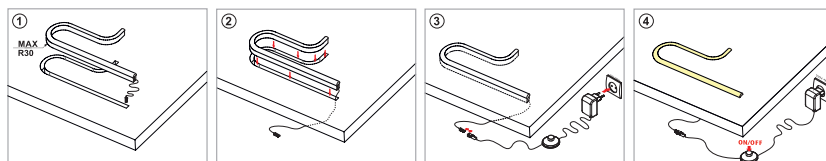

LIGHT UP YOUR FURNITURE

6
a

OMSCHRIJVING	LUMEN	° KELVIN	CODE
LEDSTRIP FLEX 5X13 MM	400 Lm/m	6500° K	6327-1260
	380 Lm/m	3000° K	6327-1261
	292 Lm/m	4200° K	6327-1262
<ul style="list-style-type: none"> • EEL: A+ • Spanning: 12 Vdc • Vermogen: 9,6 W/m • Afmetingen: 5000 x 5 x 13 mm 	Extra te bestellen LED konverter 50W 6327-1005		

OMSCHRIJVING	LUMEN	° KELVIN	CODE
LEDSTRIP FLEX 8X15 MM	292 Lm/m	6500° K	6327-1263
	292 Lm/m	3500° K	6327-1264
<ul style="list-style-type: none"> • EEL: A+ • Spanning: 12 Vdc • Vermogen: 9,6 W/m • Afmetingen: 5000 x 8 x 15 mm 	Extra te bestellen LED konverter 50W 6327-1005		