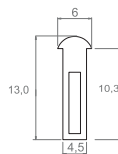

LIGHT UP YOUR FURNITURE

6
a

OMSCHRIJVING	LUMEN	° KELVIN	CODE
LEDSTRIP FLEX 5X13 MM	400 Lm/m	6500° K	6327-1260
	380 Lm/m	3000° K	6327-1261
	292 Lm/m	4200° K	6327-1262
<ul style="list-style-type: none"> • EEL: A+ • Spanning: 12 Vdc • Vermogen: 9,6 W/m • Afmetingen: 5000 x 5 x 13 mm 	Extra te bestellen LED konverter 50W 6327-1005		

OMSCHRIJVING	LUMEN	° KELVIN	CODE
LEDSTRIP FLEX 8X15 MM	292 Lm/m	6500° K	6327-1263
	292 Lm/m	3500° K	6327-1264
<ul style="list-style-type: none"> • EEL: A+ • Spanning: 12 Vdc • Vermogen: 9,6 W/m • Afmetingen: 5000 x 8 x 15 mm 	Extra te bestellen LED konverter 50W 6327-1005		