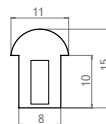

LIGHT UP YOUR FURNITURE

6
a

OMSCHRIJVING	LUMEN	° KELVIN	CODE
LEDSTRIP FLEX 5X13 MM	400 Lm/m	6500° K	6327-1260
	380 Lm/m	3000° K	6327-1261
	292 Lm/m	4200° K	6327-1262
<ul style="list-style-type: none"> • EEL: A+ • Spanning: 12 Vdc • Vermogen: 9,6 W/m • Afmetingen: 5000 x 5 x 13 mm 	Extra te bestellen LED konverter 50W 6327-1005		

OMSCHRIJVING	LUMEN	° KELVIN	CODE
LEDSTRIP FLEX 8X15 MM	292 Lm/m	6500° K	6327-1263
	292 Lm/m	3500° K	6327-1264
<ul style="list-style-type: none"> • EEL: A+ • Spanning: 12 Vdc • Vermogen: 9,6 W/m • Afmetingen: 5000 x 8 x 15 mm 	Extra te bestellen LED konverter 50W 6327-1005		