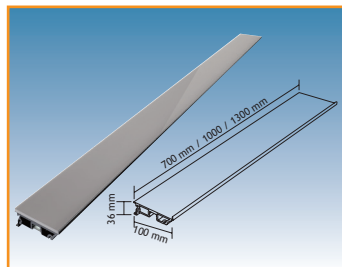

**Een lichtend voorbeeld!**

Door de maximale uitrusting van het draagpofiel zet Sytem Miro® een nieuwe maatstaf, slechts 4 cm hoog en 10 cm diep. Door de geïntegreerde rail kunnen de toebehoren probleemloos ingehaakt worden en verschoven worden naar de ideale plaats boven je werkoppervlak. Je werkoppervlakte baadt bovendien in een zee van licht dankzij de moderne, energiebesparende LED-verlichting.

MIRO	Afmetingen	Code	Prijs,€
<b>DRAAGPROFIEL</b>	100 x 36 x 700 mm	6278-5070	130,00
Inclusief bevestigingen, glasbodem en 2 eindkappen.	100 x 36 x 1000 mm	6278-5100	155,00
	100 x 36 x 1300 mm	6278-5130	190,00

Uitvoering: alu

MIRO	Vermogen	Afmetingen	Code	Prijs,€
<b>DRAAGPROFIEL</b>	10 W	100 x 36 x 700 mm	6278-5072	380,00
inclusief bevestigingen, ingebouwde power	15 W	100 x 36 x 1000 mm	6278-5102	475,00
LEDstrip, IR schakelaar/dimmer, glasbodem en 2 eindkappen.	20 W	100 x 36 x 1300 mm	6278-5132	575,00

Wordt geleverd met externe converter.

Uitvoering: alu  
 Kleurtemperatuur: 4500° K

MIRO	Afmetingen	Code	Prijs,€
<b>POWERBOX MET 2 STOPCONTACTEN</b>	200 x 100 x 40 mm	6278-5220	220,00

Uitvoering: alu