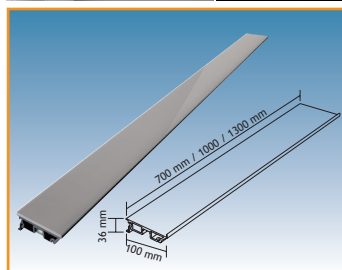

**Een lichtend voorbeeld!**

Door de maximale uitrusting van het draagpofiel zet Sytem Miro® een nieuwe maatstaf, slechts 4 cm hoog en 10 cm diep. Door de geïntegreerde rail kunnen de toebehoren probleemloos ingehaakt worden en verschoven worden naar de ideale plaats boven je werkoppervlak. Je werkoppervlakte baadt bovendien in een zee van licht dankzij de moderne, energiebesparende LED-verlichting.

MIRO	Afmetingen	Code	Prijs,€
<b>DRAAGPROFIEL</b>	100 x 36 x 700 mm	6278-5070	130,00
Inclusief bevestigingen, glasbodem en 2 eindkappen.	100 x 36 x 1000 mm	6278-5100	155,00
	100 x 36 x 1300 mm	6278-5130	190,00

Uitvoering: alu

MIRO	Vermogen	Afmetingen	Code	Prijs,€
<b>DRAAGPROFIEL</b>	10 W	100 x 36 x 700 mm	6278-5072	380,00
inclusief bevestigingen, ingebouwde power	15 W	100 x 36 x 1000 mm	6278-5102	475,00
LEDstrip, IR schakelaar/dimmer, glasbodem en 2 eindkappen.	20 W	100 x 36 x 1300 mm	6278-5132	575,00

Wordt geleverd met externe converter.

Uitvoering: alu  
 Kleurtemperatuur: 4500° K

MIRO	Afmetingen	Code	Prijs,€
<b>POWERBOX MET 2 STOPCONTACTEN</b>	200 x 100 x 40 mm	6278-5220	220,00

Uitvoering: alu