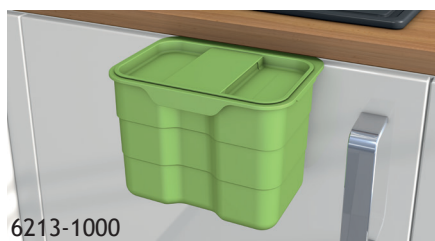

inclusief Bioboy

6213-1000

inclusief Bioboy

6213-1000

OMSCHRIJVING	KORPUS	UITVOERING	CODE
<p>ONE2SIX</p> <p>Afvalemmers die door middel van een voorgebouwde HETTICH hangraam in een Hettich Arcitech lade kan geplaatst worden.</p> <p><u>Set bestaat uit:</u></p> <ul style="list-style-type: none"> - Voorgebouwde HETTICH hangraam - Afvalemmers <p>inhoud: 48 liter (1x25 l. + 2x11,5 l. + 1 deksel voor 25l.) Inclusief Bioboy</p> 	60 cm	alugrijs	6213-0060
<p>inhoud: 73 liter (2x25 l. + 2x11,5 l. + 1 deksel voor 25l.) Inclusief Bioboy</p> 	90 cm	alugrijs	6213-0090
<p>ONE2FOUR</p> <p>Set afvalemmers met antislipmat in kunststof. De kunststof antislipmat kan op maat gezaagd worden en is zo geschikt voor elk gangbaar ladetype.</p> <p><u>Set bestaat uit:</u></p> <ul style="list-style-type: none"> - Antislipmat - korpus 60 cm: dieptebreedte: 480 x 499,5 cm - korpus 90 cm: dieptebreedte: 480 x 799,5 cm - Afvalemmers <p>inhoud: 48 liter (1x25 l. + 2x11,5 l. + 1 deksel voor 25l.) Inclusief Bioboy</p> 	60 cm	alugrijs	6213-1060
<p>inhoud: 73 liter (2x25 l. + 2x11,5 l. + 1 deksel voor 25l.) Inclusief Bioboy</p> 	90 cm	alugrijs	6213-1090