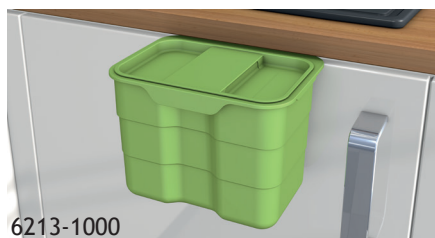

inclusief Bioboy

6213-1000

inclusief Bioboy

6213-1000

OMSCHRIJVING	KORPUS	UITVOERING	CODE
<p>ONE2SIX</p> <p>Afvalemmers die door middel van een voorgebouwde HETTICH hangraam in een Hettich Arcitech lade kan geplaatst worden.</p> <p><u>Set bestaat uit:</u></p> <ul style="list-style-type: none"> - Voorgebouwde HETTICH hangraam - Afvalemmers <p>inhoud: 48 liter (1x25 l. + 2x11,5 l. + 1 deksel voor 25l.) Inclusief Bioboy</p> 	60 cm	alugrijs	6213-0060
<p>inhoud: 73 liter (2x25 l. + 2x11,5 l. + 1 deksel voor 25l.) Inclusief Bioboy</p> 	90 cm	alugrijs	6213-0090
<p>ONE2FOUR</p> <p>Set afvalemmers met antislipmat in kunststof. De kunststof antislipmat kan op maat gezaagd worden en is zo geschikt voor elk gangbaar ladetype.</p> <p><u>Set bestaat uit:</u></p> <ul style="list-style-type: none"> - Antislipmat - korpus 60 cm: dieptebreedte: 480 x 499,5 cm - korpus 90 cm: dieptebreedte: 480 x 799,5 cm - Afvalemmers <p>inhoud: 48 liter (1x25 l. + 2x11,5 l. + 1 deksel voor 25l.) Inclusief Bioboy</p> 	60 cm	alugrijs	6213-1060
<p>inhoud: 73 liter (2x25 l. + 2x11,5 l. + 1 deksel voor 25l.) Inclusief Bioboy</p> 	90 cm	alugrijs	6213-1090